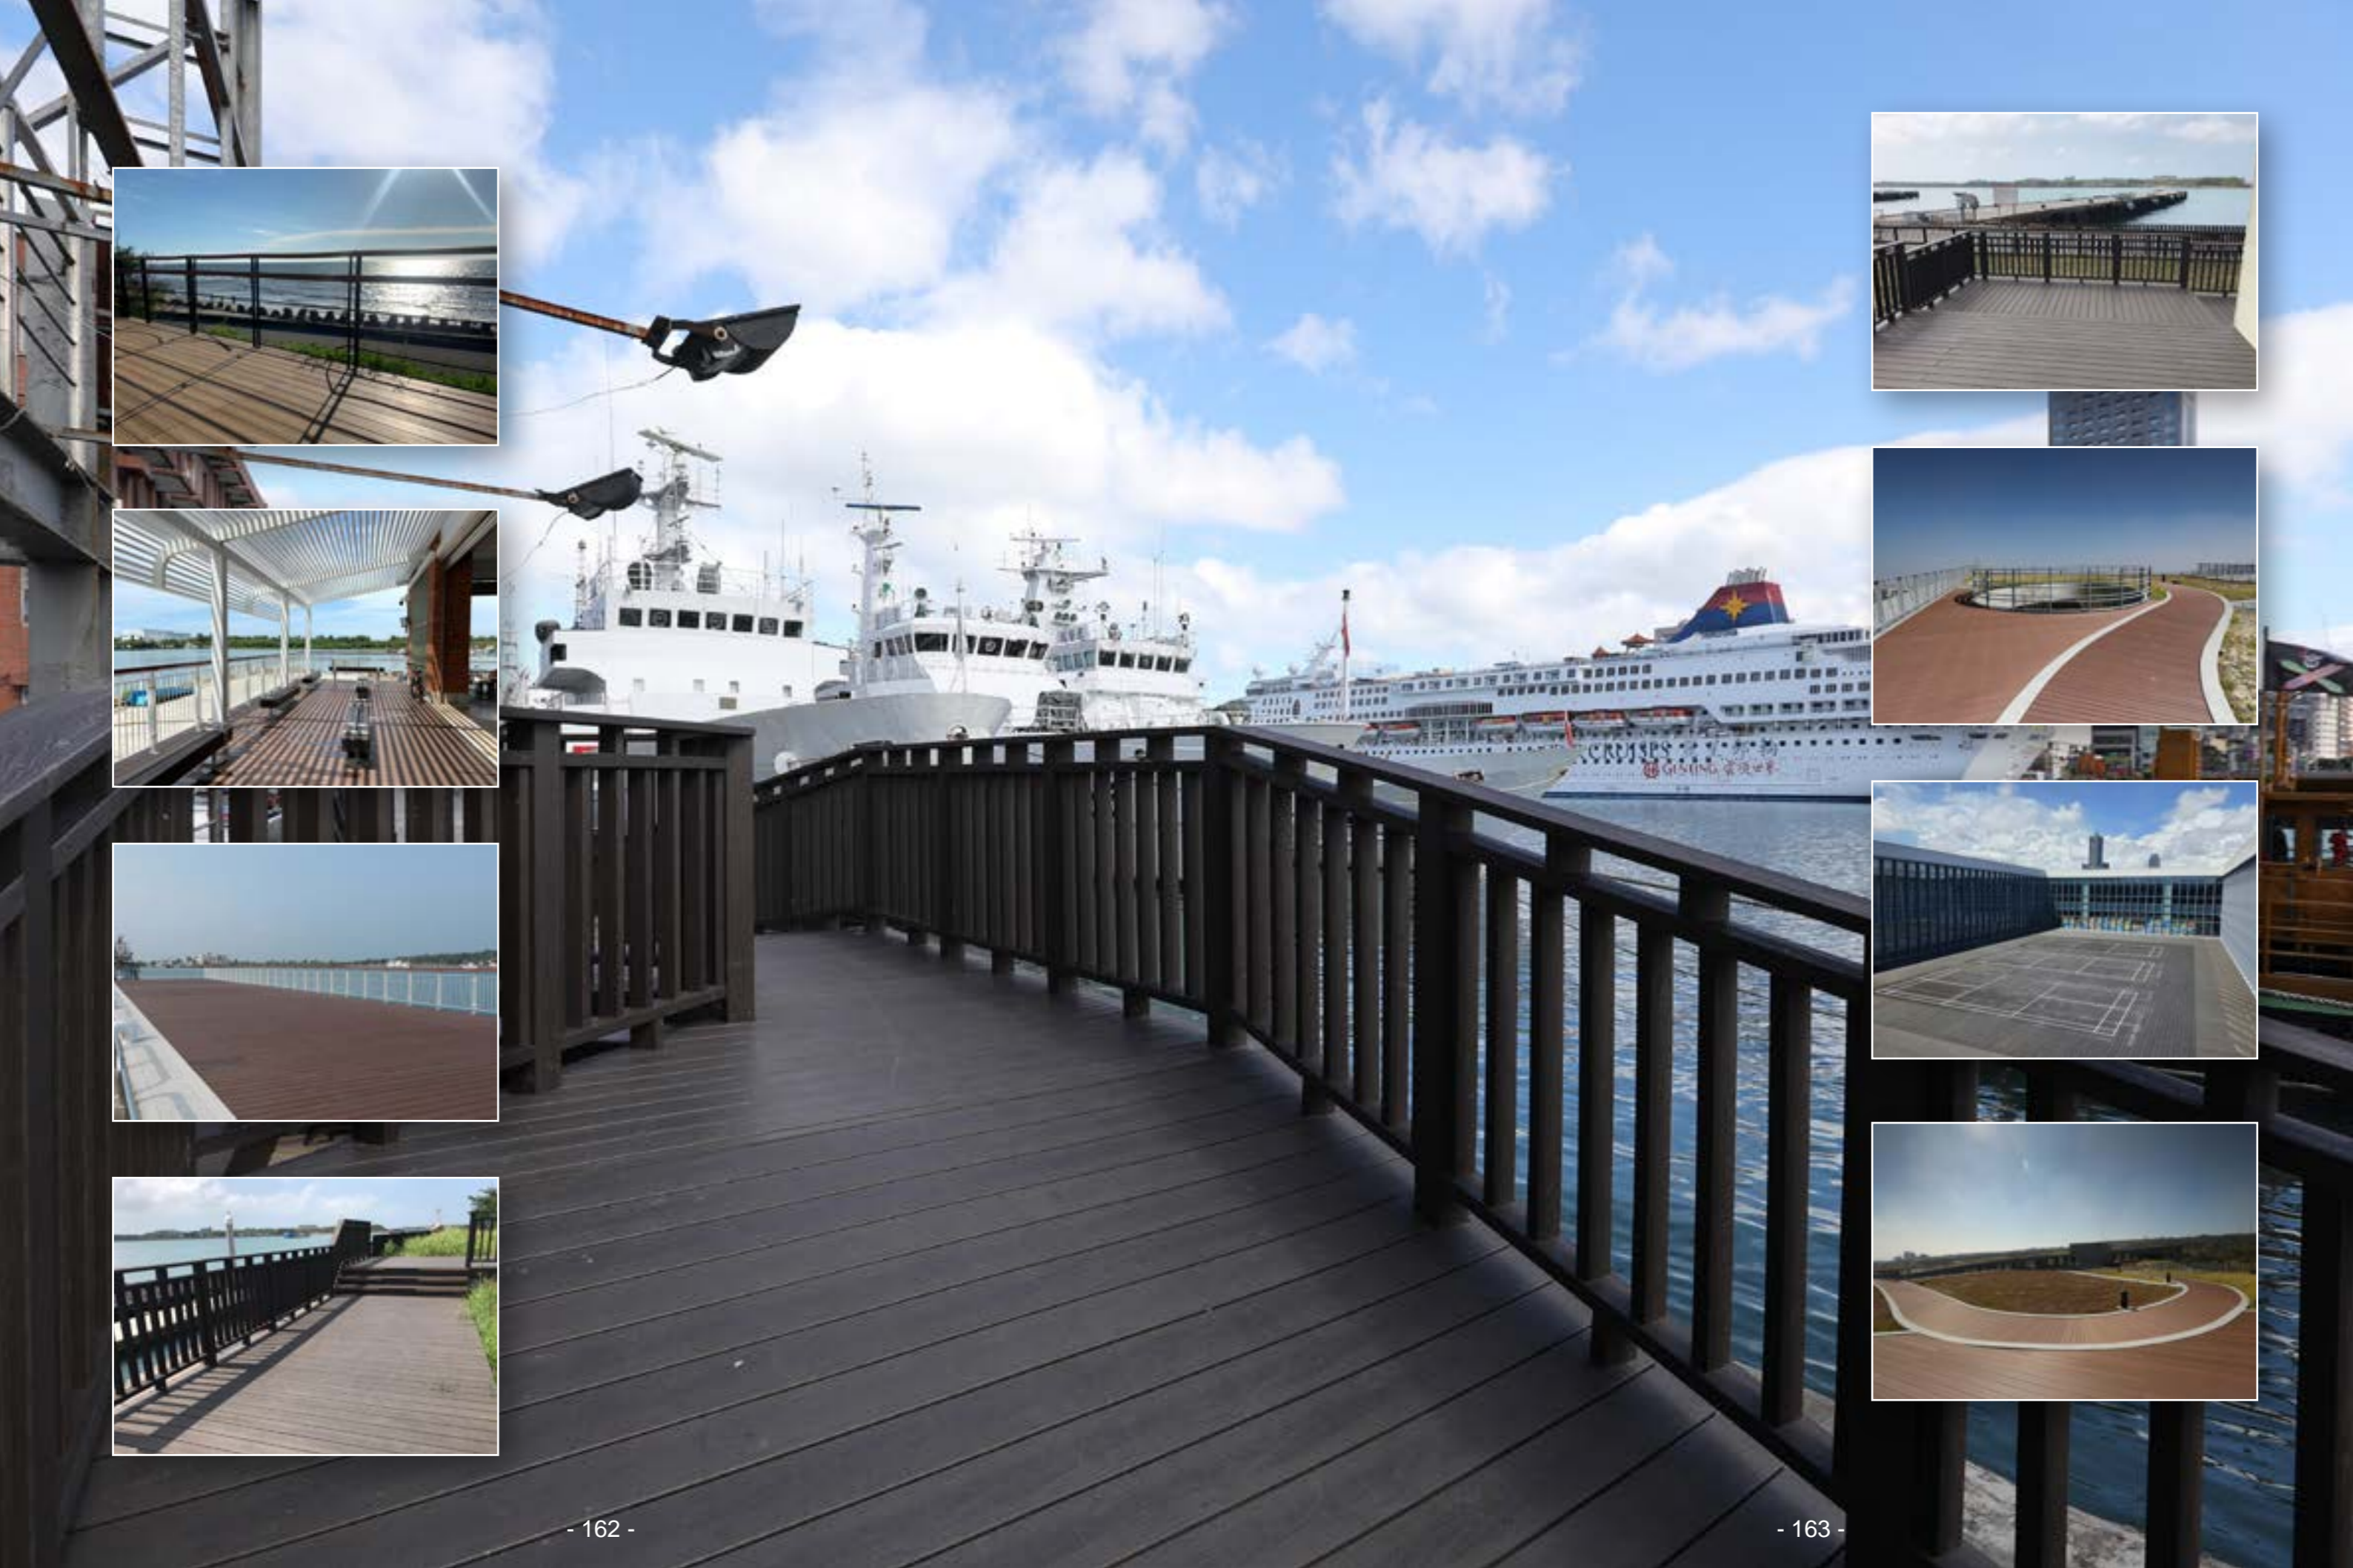

玻麗木
EVUWOOD

EVWOOD
牆板系列

EVWOOD 涼亭系列

涼亭系列

涼亭是公園內長輩聚集、話家常的空間，塑木涼亭溫潤的質感及外觀，提供長輩安全、舒適的空間，也能讓行人遮風躲雨。

EVWOOD 花架系列

花架系列

花架在公共空間及私人庭園皆常出現，因花架結構特性，能創造出如樹下小憩的半開放空間，躲避炎熱的太陽卻也能吹到徐徐的風。