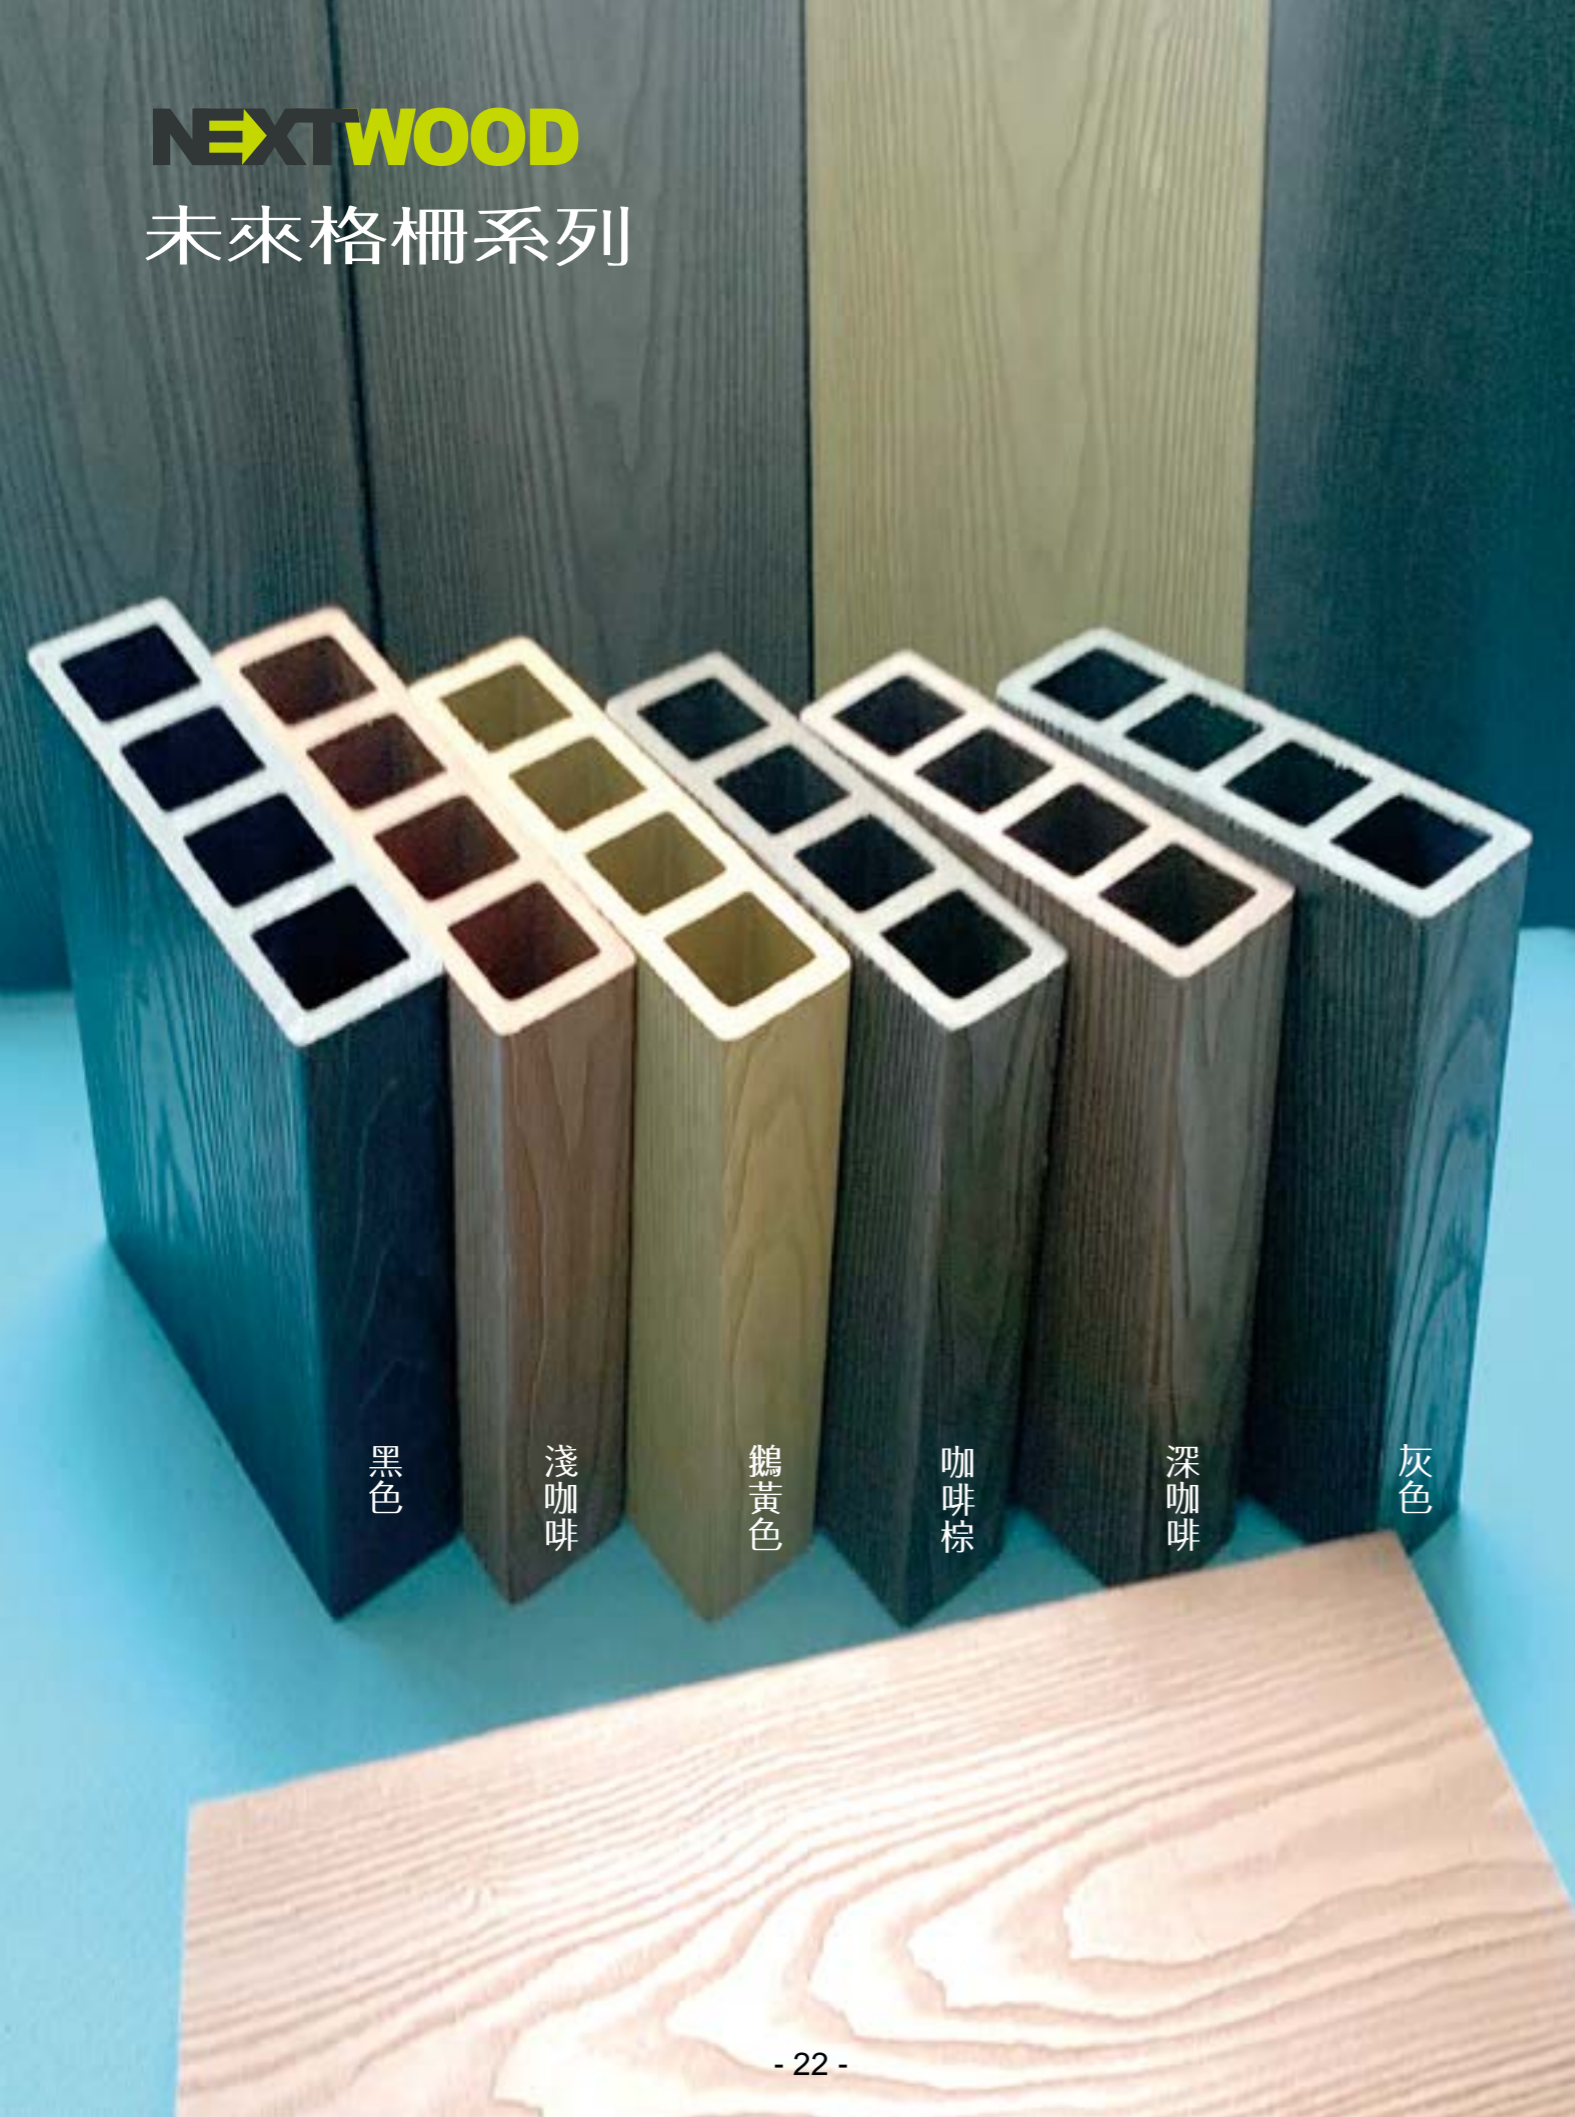

炭黑色

金檀色

產品外觀

NEXTWOOD

未來格柵系列

黑色

淺咖啡

鵝黃色