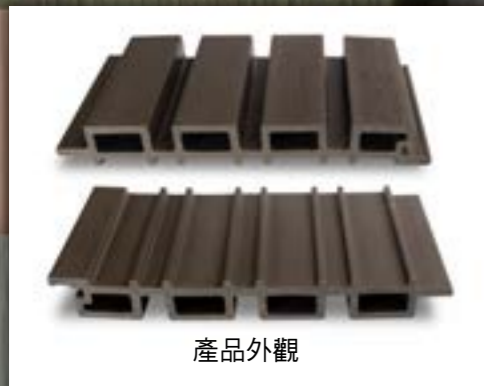

NEXTWOOD

長城板系列

淺灰

紫檀

炭黑

金檀

白色

柚木

橡木

楓木

古木

橡木色

古木色

楓木色

炭黑色

金檀色

產品外觀