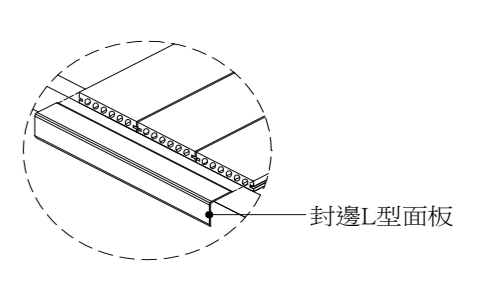

立體胡桃木紋系列

系列	特色	適用場地
立體胡桃木紋系列	多樣選色	建築外牆或屋頂空間
仿古系列	紋路自然	山間或海邊的自然環境
自然系列	風格別緻	大型商業空間
立體柚木紋系列	經濟實惠	小型營業場所

仿古系列

自然系列

立體柚木紋系列

專業施工，品質保證

省去螺絲，以扣件做固定，能拆除清洗再重新組裝，對於使用空間不大的小家庭或租屋族非常便利，五種材質相互搭配，能依客戶的需求創造不同的空間風格。

各系列樣品，歡迎來電索取

L型收邊條固定詳圖