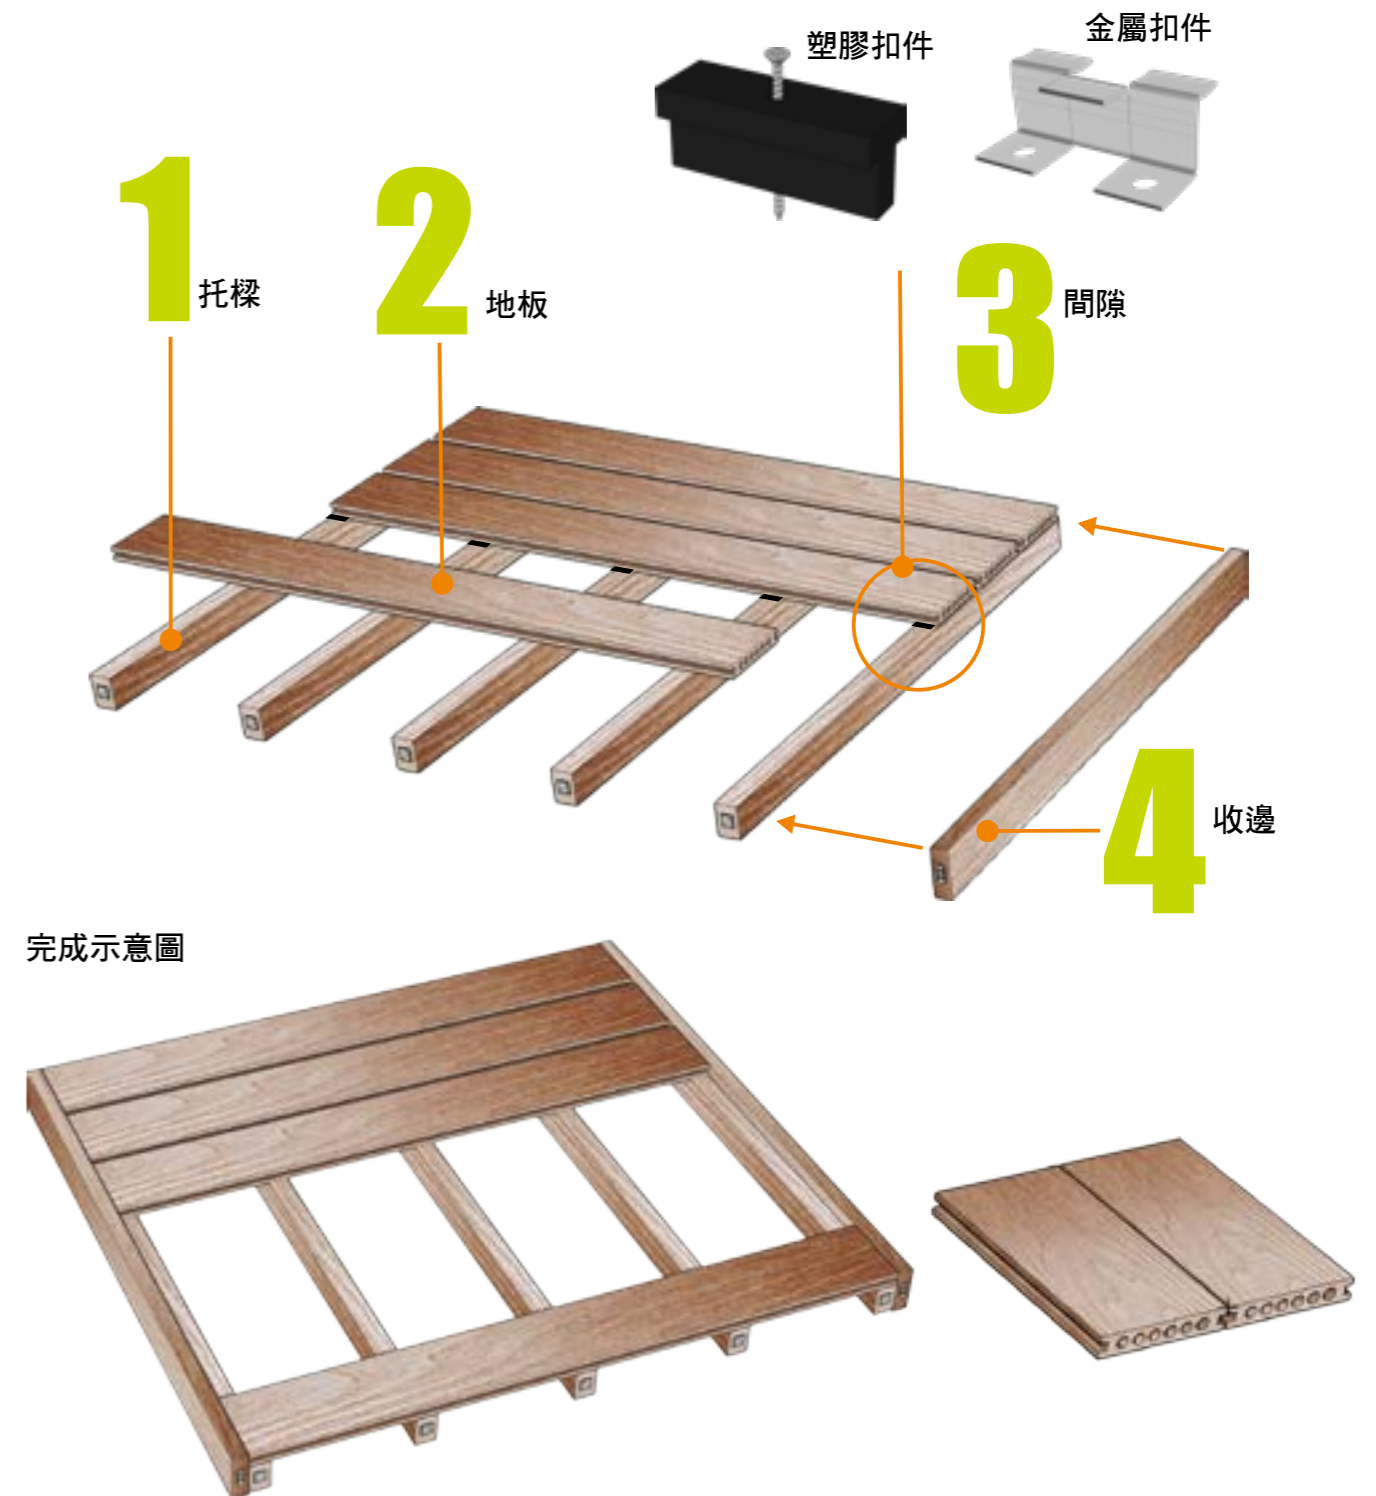

未來地板

NEXTWOOD

www.next-wood.com

未來地板 **NEXTWOOD**

未來地板NextWood為木纖塑木產品再進化，相較過去傳統塑木(wpc)硬度高，表面結合3D立體印刷壓紋展現質感，使其更接近原木的質感卻較原木耐用，將會是新一代戶外木作產品的新選擇，且產品通過塑木國家規範CNS15730、SGS認證還擁有綠建材標章，適用於戶外木平台及格柵圍籬

減輕地球負擔 資源循環再利用

未來地板優勢

- 防滑
- 無甲醛
- 防蟲

未來地板
NEXTWOOD

安裝 INSTALLATION

NEXTWOOD

未來牆板系列

斷面圖 Section	板材尺寸 Size(unit/cm)
	2x17.5cm
	2.1x14.8cm

斷面圖 Section	板材尺寸 Size(unit/cm)
	3x5cm
	3.2 x 5.7 cm
	4x8cm

未來牆板材料同為自然系列，然而透過特殊形狀的結構，有別於面板，特殊板型能層層相扣，縮小牆板之間的縫隙，防止雨水侵入和累積。美麗仿真的木紋包覆外牆，能保護原有牆面，擬真的顏色和質感打造風格牆面。