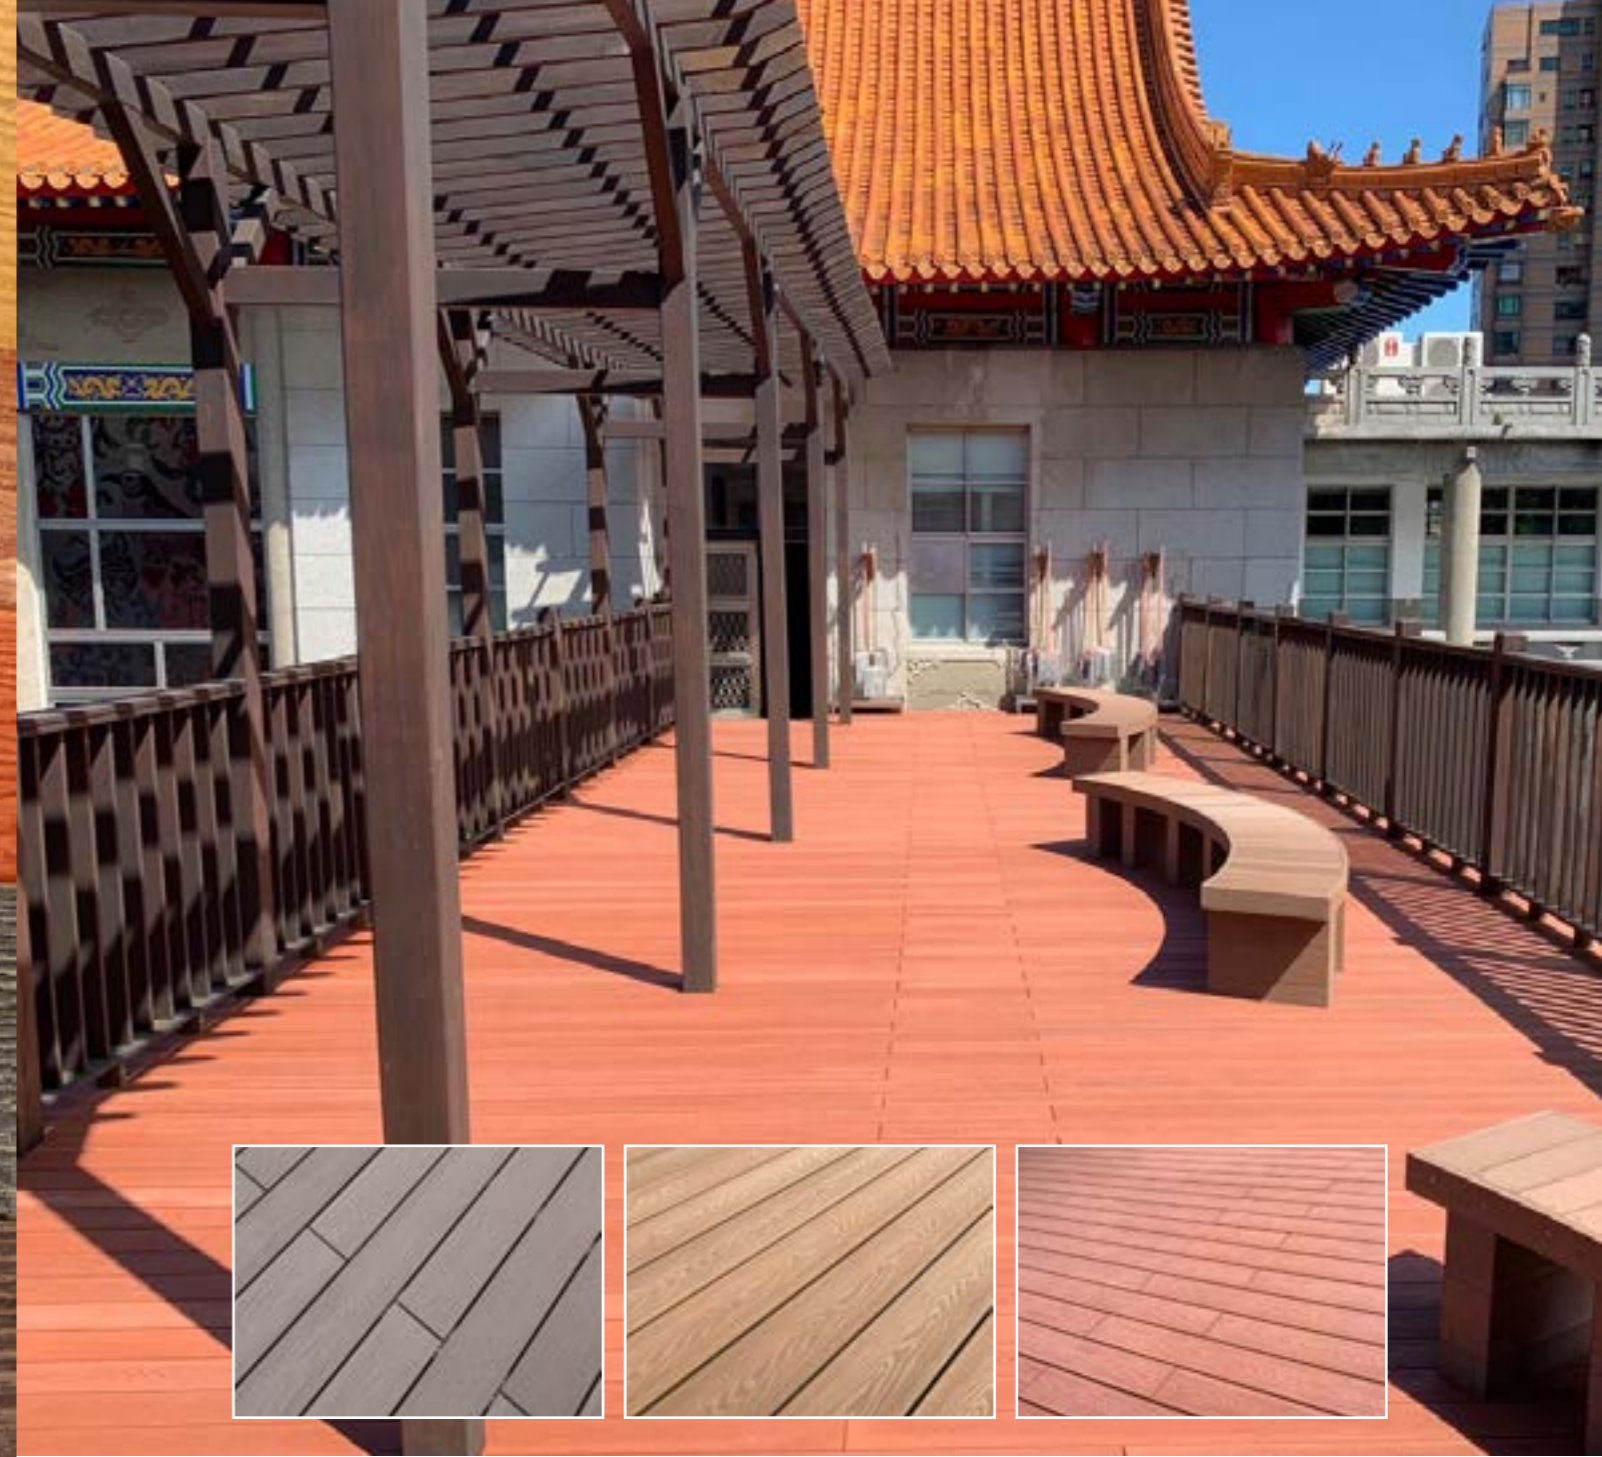

NEXTWOOD

立體胡桃木紋系列

鵝黃色

淺咖啡

紅木色

灰色

深咖啡

咖啡棕

黑色

立體胡桃木紋系列 (7 色)

斷面圖 Section	中空板材尺寸 Size(unit/cm)	斷面圖 Section	中空板材尺寸 Size(unit/cm)	斷面圖 Section	中空板材尺寸 Size(unit/cm)
	2.4x14cm		3.2x5.7cm		1.7x9cm
	2.5x15cm		4x8cm		1.8x9.1cm
	3x15cm		9x9cm		2x10cm
	2x14cm		10x10cm		3x18cm
	2x18cm		12x12cm		3x14cm
	2.5x14cm		14x14cm		3x15cm
					4x14cm