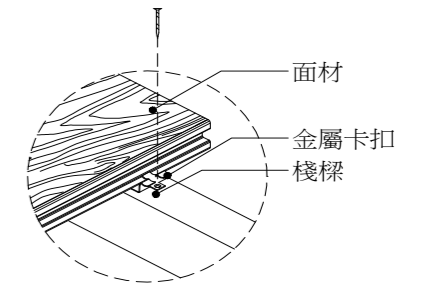

金檀 淺灰 楓木 紫檀色

立體柚木紋系列

象牙白 深咖啡 淺咖啡 灰色 鵝黃色

專業施工，品質保證

省去螺絲，以扣件做固定，能拆除清洗再重新組裝，對於使用空間不大的小家庭或租屋族非常便利，五種材質相互搭配，能依客戶的需求創造不同的空間風格。

各系列樣品，歡迎來電索取

塑膠卡扣固定詳圖

金屬卡扣固定詳圖