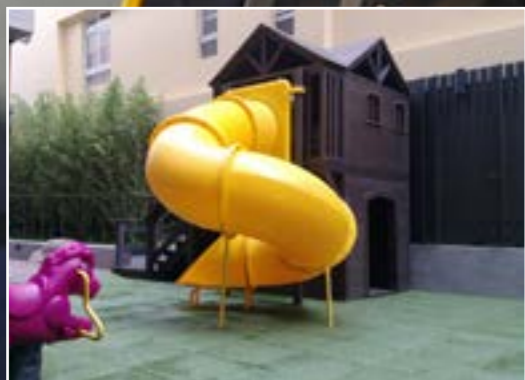

玻麗木
EVUWOOD

EVWOOD
牆板系列

EVWOOD 涼亭系列

涼亭系列

涼亭是公園內長輩聚集、話家常的空間，塑木涼亭溫潤的質感及外觀，提供長輩安全、舒適的空間，也能讓行人遮風躲雨。

EVWOOD 花架系列

花架系列

花架在公共空間及私人庭園皆常出現，因花架結構特性，能創造出如樹下小憩的半開放空間，躲避炎熱的太陽卻也能吹到徐徐的風。