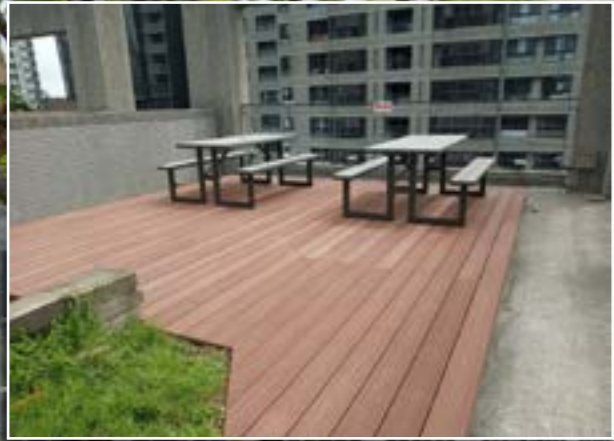

玻麗木
EVUWOOD

EVWOOD
牆板系列

EVWOOD 涼亭系列

涼亭系列

涼亭是公園內長輩聚集、話家常的空間，塑木涼亭溫潤的質感及外觀，提供長輩安全、舒適的空間，也能讓行人遮風躲雨。

EVWOOD 花架系列

花架系列

花架在公共空間及私人庭園皆常出現，因花架結構特性，能創造出如樹下小憩的半開放空間，躲避炎熱的太陽卻也能吹到徐徐的風。