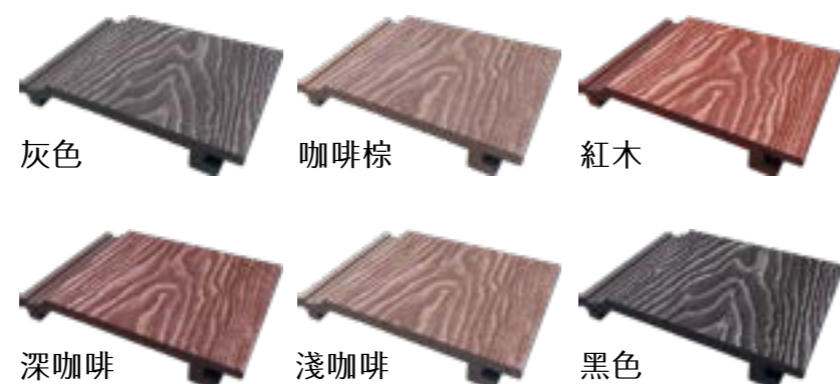

安裝示意圖：

L 型牆邊

L 型止滑邊

立體胡桃木紋系列

2.1x14.8cm

自然系列 2x17.5cm

北美原木系列

2.1x14.8cm