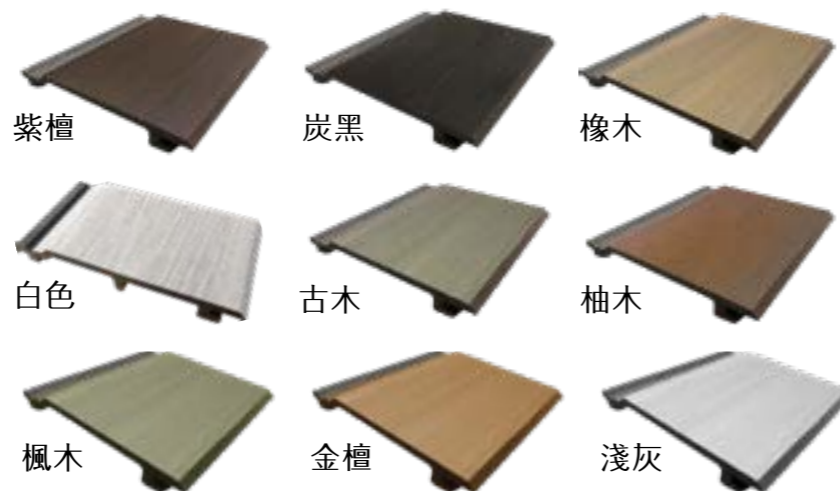

安裝示意圖：

L 型牆邊

L 型止滑邊

立體胡桃木紋系列

2.1x14.8cm

自然系列 2x17.5cm

北美原木系列

2.1x14.8cm