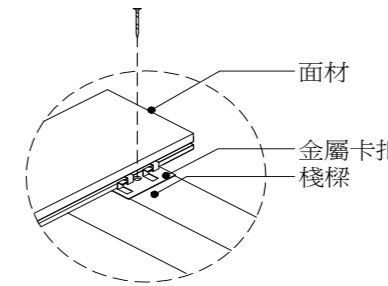

金檀 淺灰 楓木 紫檀色

立體柚木紋系列

象牙白 深咖啡 淺咖啡 灰色 鵝黃色

專業施工，品質保證

省去螺絲，以扣件做固定，能拆除清洗再重新組裝，對於使用空間不大的小家庭或租屋族非常便利，五種材質相互搭配，能依客戶的需求創造不同的空間風格。

各系列樣品，歡迎來電索取

塑膠卡扣固定詳圖

金屬卡扣固定詳圖