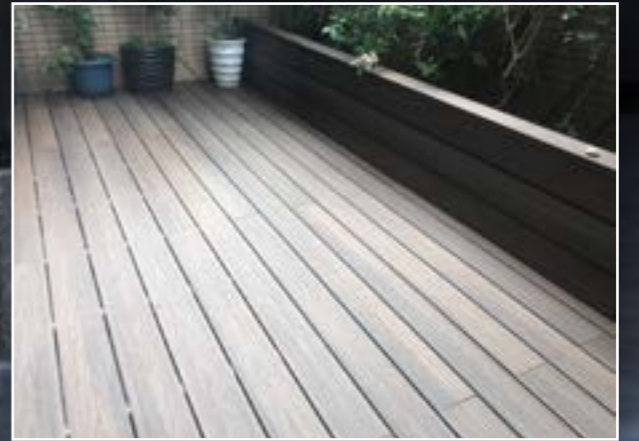

玻麗木
EVUWOOD

EVWOOD
牆板系列

EVWOOD 涼亭系列

涼亭系列

涼亭是公園內長輩聚集、話家常的空間，塑木涼亭溫潤的質感及外觀，提供長輩安全、舒適的空間，也能讓行人遮風躲雨。

EVWOOD 花架系列

花架系列

花架在公共空間及私人庭園皆常出現，因花架結構特性，能創造出如樹下小憩的半開放空間，躲避炎熱的太陽卻也能吹到徐徐的風。