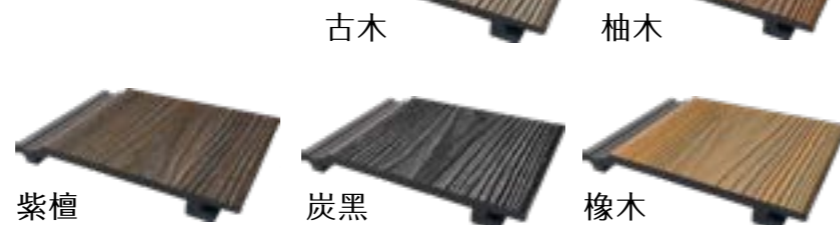

安裝示意圖：

L 型牆邊

L 型止滑邊

立體胡桃木紋系列

2.1x14.8cm

自然系列 2x17.5cm

北美原木系列

2.1x14.8cm