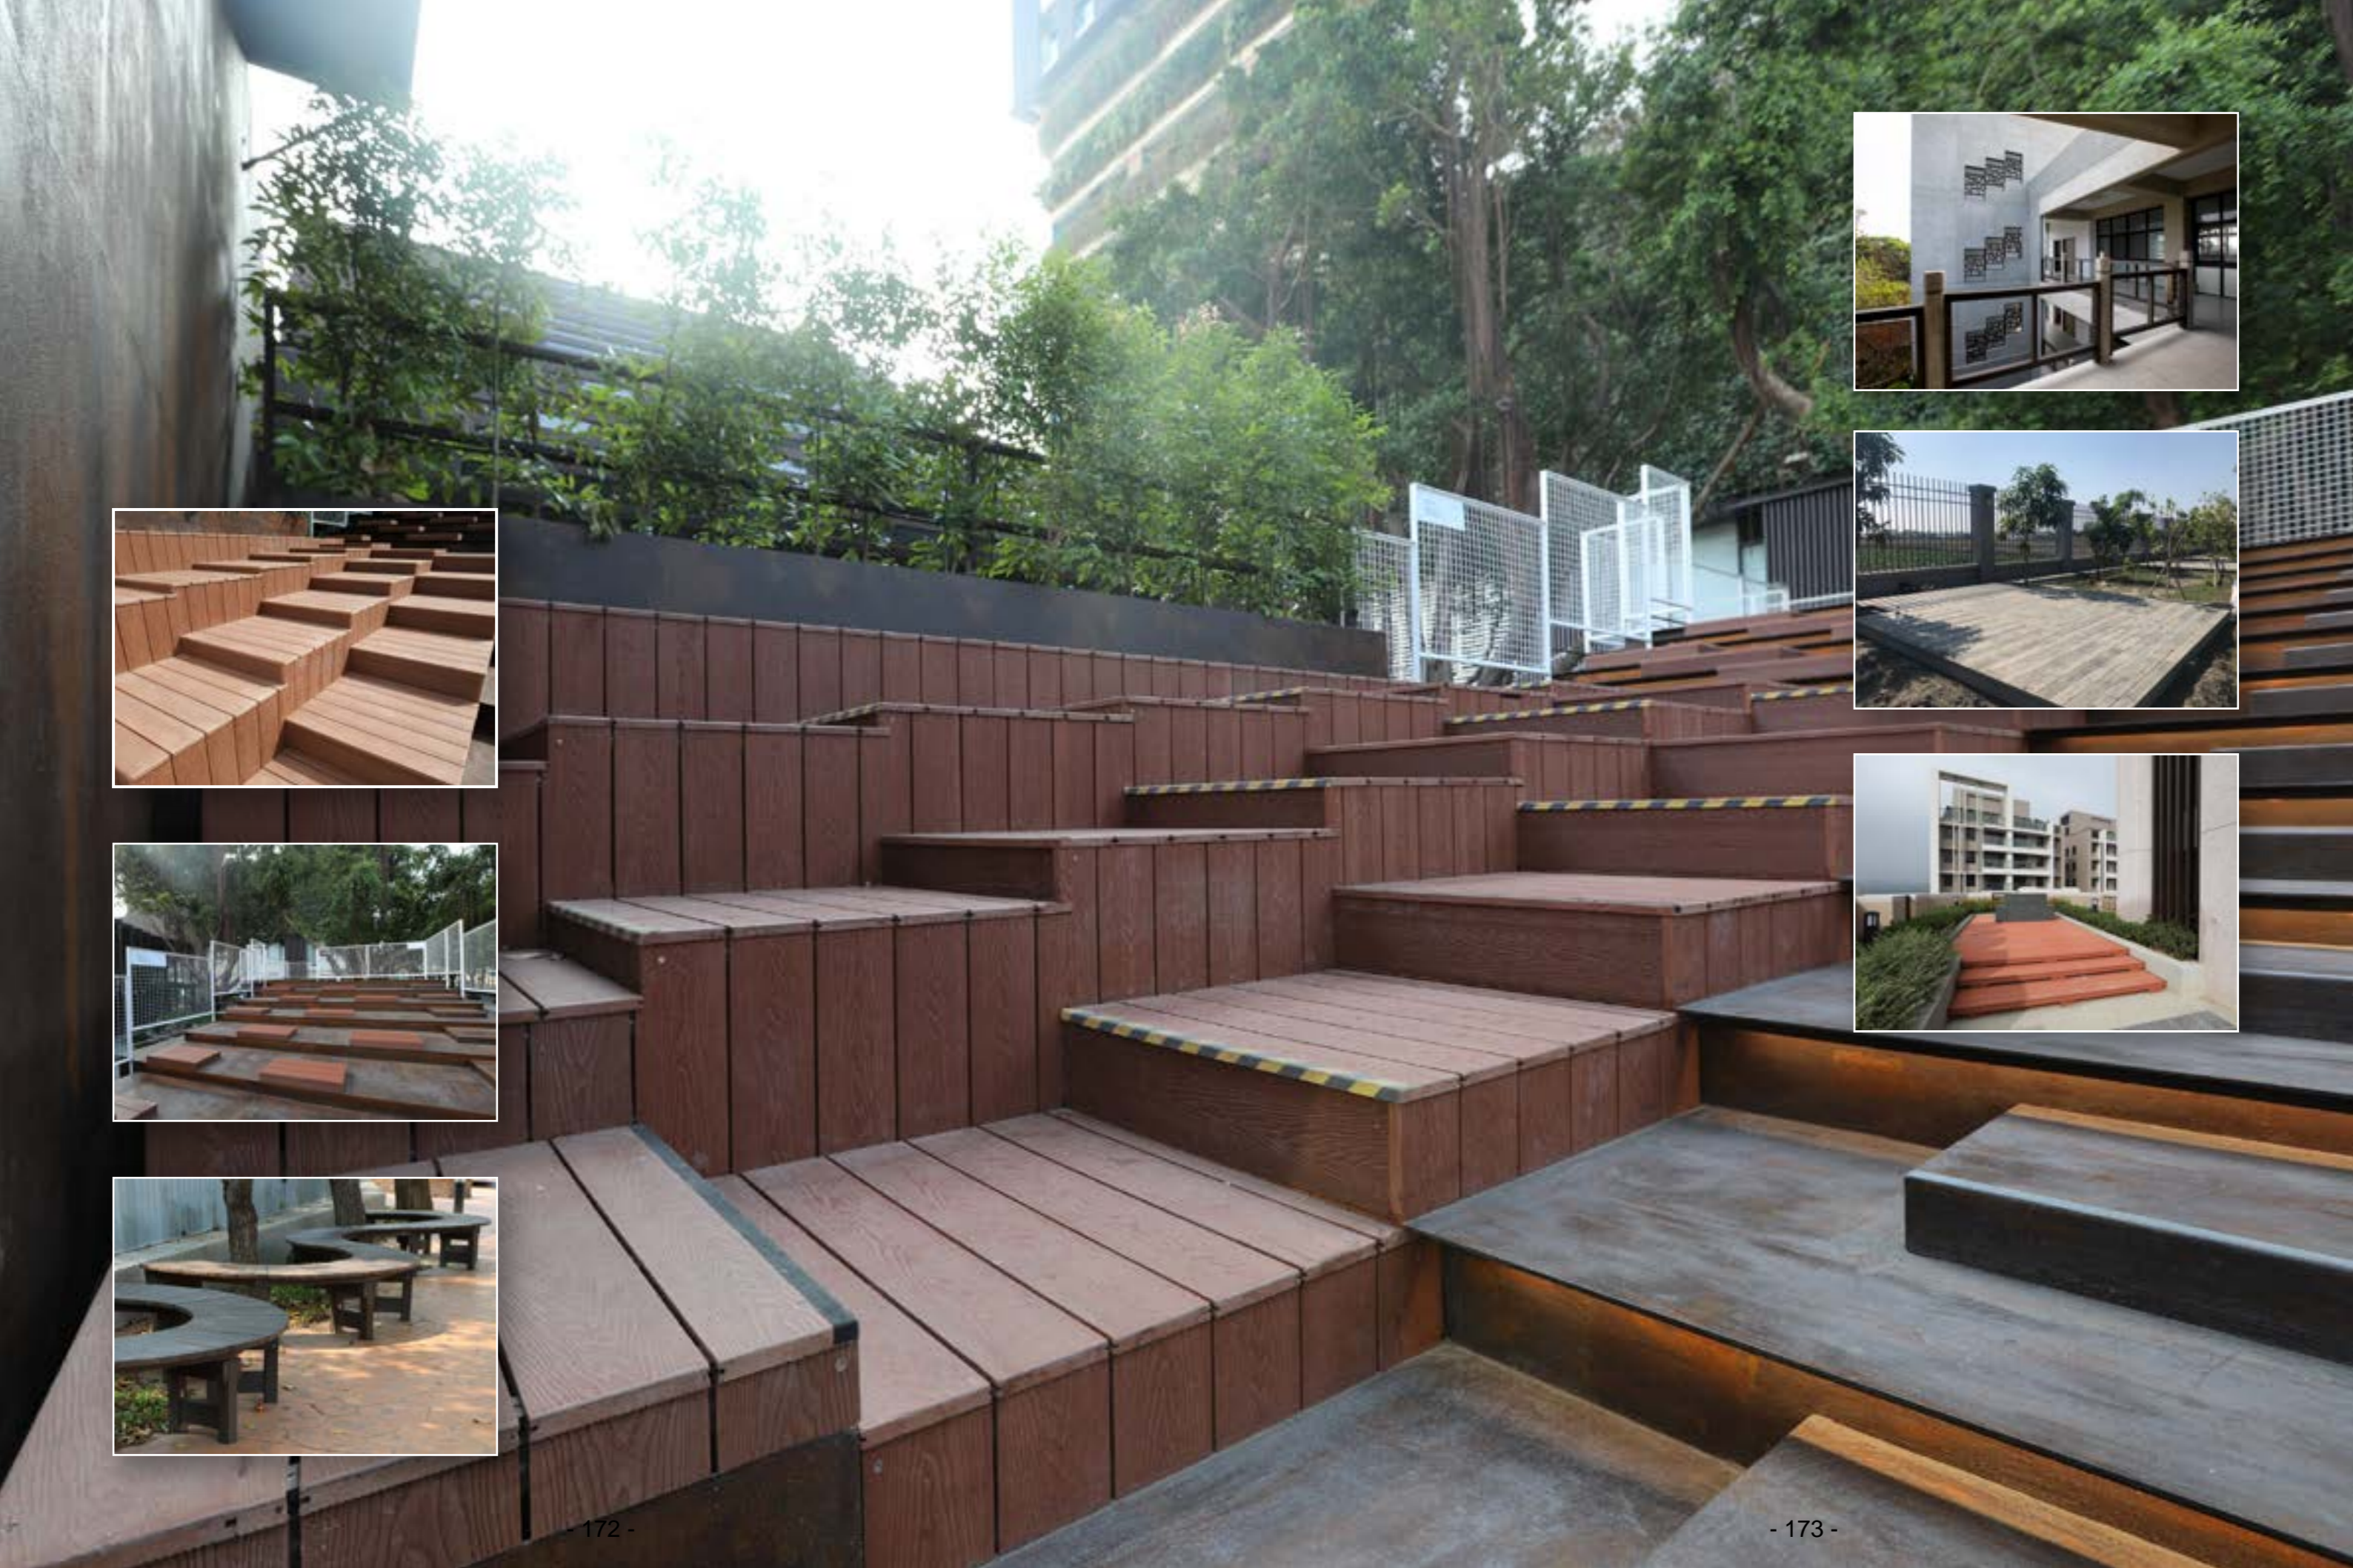

玻麗木
EVUWOOD

EVWOOD
牆板系列

EVWOOD 涼亭系列

涼亭系列

涼亭是公園內長輩聚集、話家常的空間，塑木涼亭溫潤的質感及外觀，提供長輩安全、舒適的空間，也能讓行人遮風躲雨。

EVWOOD 花架系列

花架系列

花架在公共空間及私人庭園皆常出現，因花架結構特性，能創造出如樹下小憩的半開放空間，躲避炎熱的太陽卻也能吹到徐徐的風。

配合場地的大小，透過連貫的設計，將花架創造出廊道的感覺，富有功能性也兼具風格，可說是空間利用的最佳選擇。

EVWOOD 欄杆系列

欄杆系列

多元共融友善的意識抬頭，都會空間也出現坡道，然而在使用上也需欄杆作為輔助，塑木美觀防滑，在烈日下也無須擔心高溫燙手的情況。

塑木欄杆也能與其他材質搭配，創造不同的風格樣式。

玻麗木

EVWOOD

格柵應用