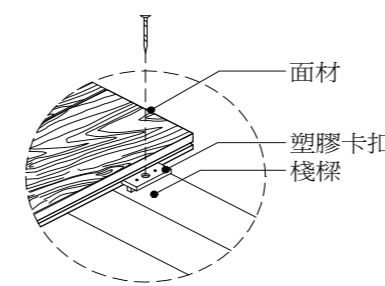

金檀 淺灰 楓木 紫檀色

立體柚木紋系列

象牙白 深咖啡 淺咖啡 灰色 鵝黃色

專業施工，品質保證

省去螺絲，以扣件做固定，能拆除清洗再重新組裝，對於使用空間不大的小家庭或租屋族非常便利，五種材質相互搭配，能依客戶的需求創造不同的空間風格。

各系列樣品，歡迎來電索取

塑膠卡扣固定詳圖

金屬卡扣固定詳圖