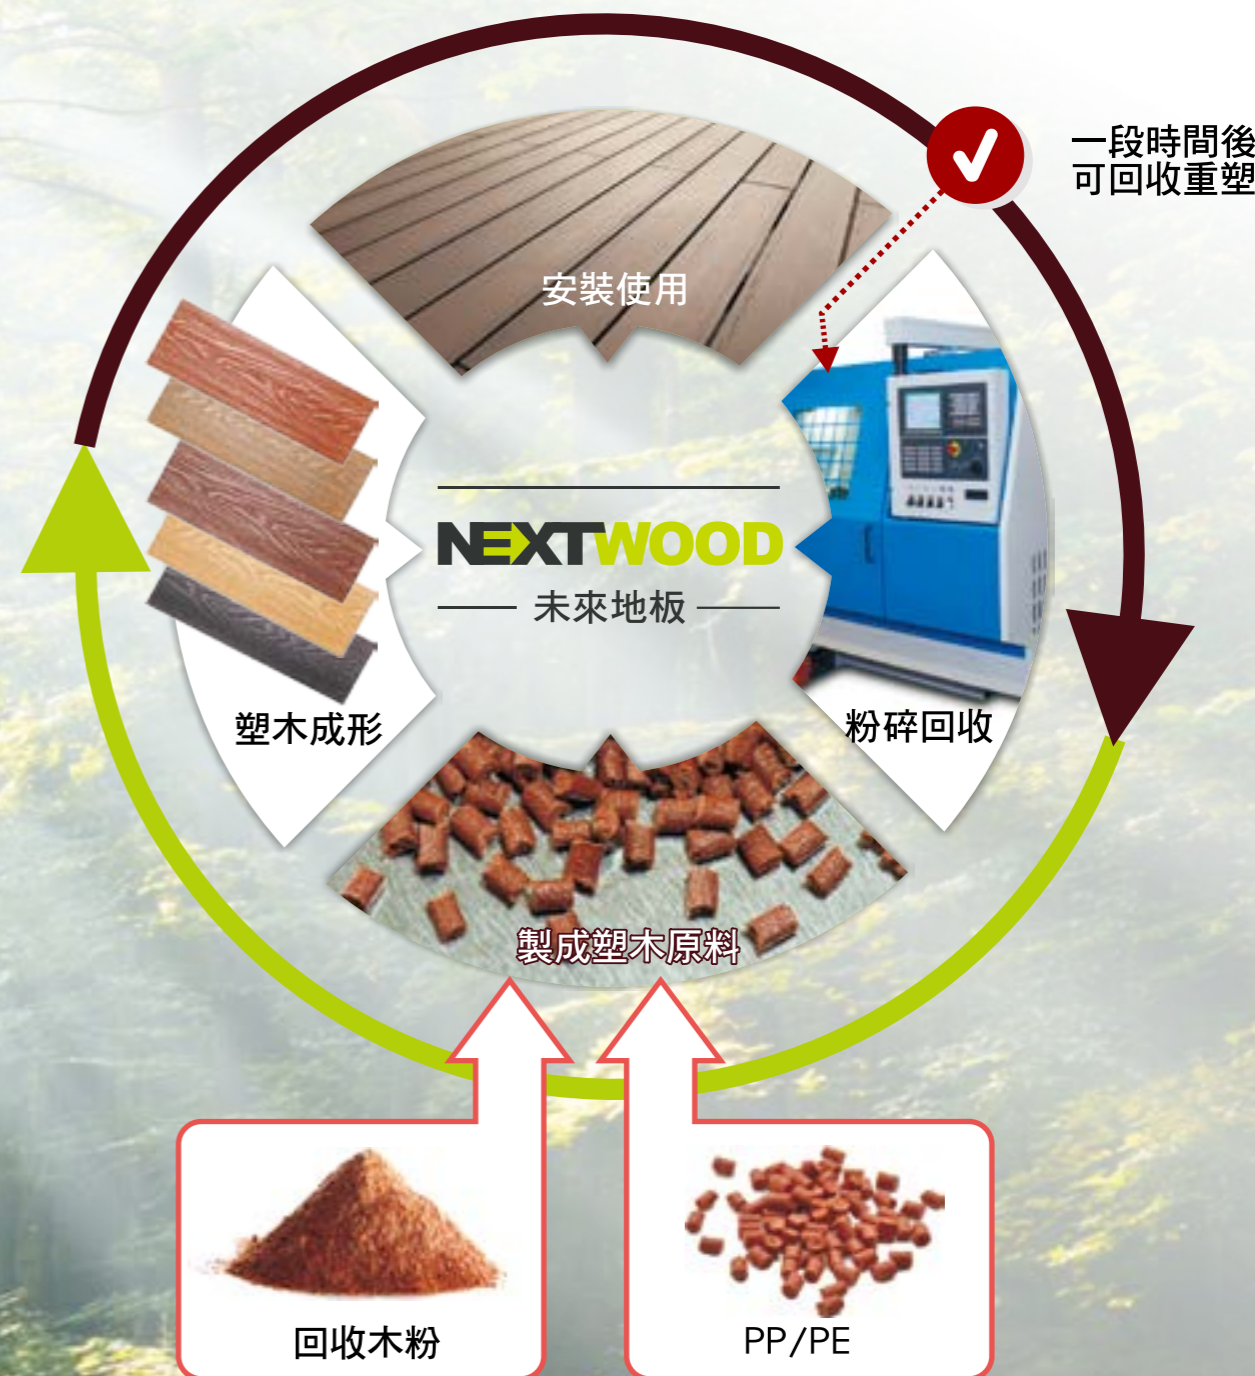

未來地板

NEXTWOOD

www.next-wood.com

未來地板 **NEXTWOOD**

未來地板NextWood為木纖塑木產品再進化，相較過去傳統塑木(wpc)硬度高，表面結合3D立體印刷壓紋展現質感，使其更接近原木的質感卻較原木耐用，將會是新一代戶外木作產品的新選擇，且產品通過塑木國家規範CNS15730、SGS認證還擁有綠建材標章，適用於戶外木平台及格柵圍籬

減輕地球負擔 資源循環再利用

未來地板優勢