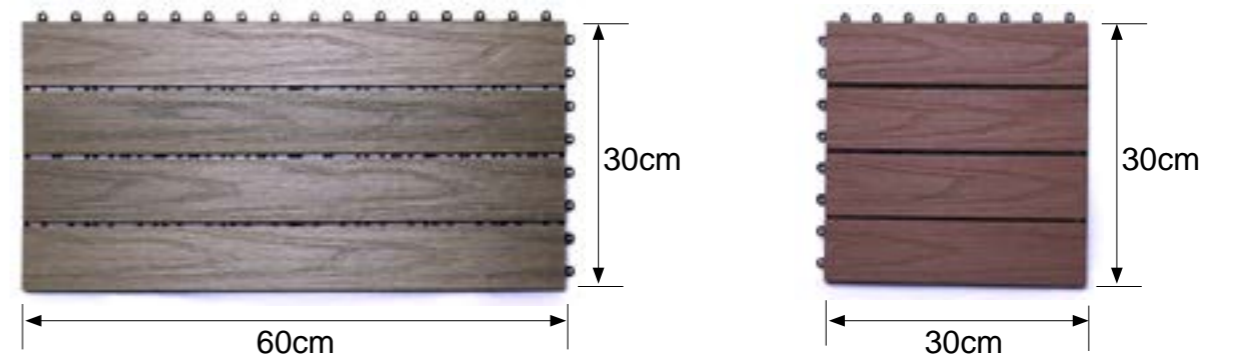

NEXTWOOD DIY 地板系列

省去螺絲，以扣件做固定，能拆除清洗再重新組裝，對於使用空間不大的小家庭或租屋族非常便利，五種材質相互搭配，能依客戶的需求創造不同的空間風格。

DIY 地板 (9 色)