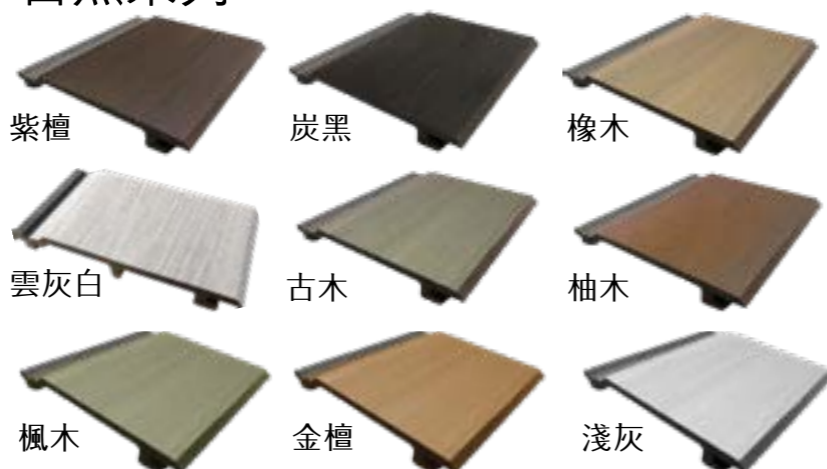

自然系列 2x17.5cm