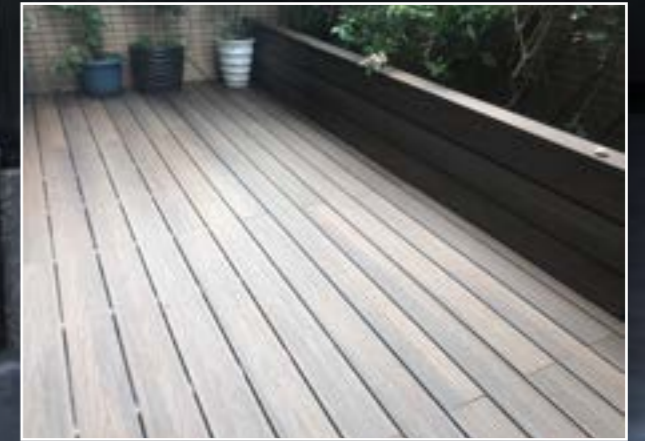

玻麗木

EVWOOD

EVWOOD
牆板系列

涼亭系列

涼亭是公園內長輩聚集、話家常的空間，塑木涼亭溫潤的質感及外觀，提供長輩安全、舒適的空間，也能讓行人遮風躲雨。

EVWOOD 花架系列

花架系列

花架在公共空間及私人庭園皆常出現，因花架結構特性，能創造出如樹下小憩的半開放空間，躲避炎熱的太陽卻也能吹到徐徐的風。