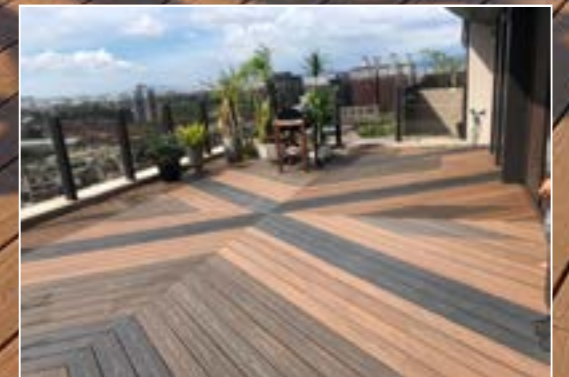

玻麗木

EVWOOD

EVWOOD
牆板系列

涼亭系列

涼亭是公園內長輩聚集、話家常的空間，塑木涼亭溫潤的質感及外觀，提供長輩安全、舒適的空間，也能讓行人遮風躲雨。

EVWOOD 花架系列

花架系列

花架在公共空間及私人庭園皆常出現，因花架結構特性，能創造出如樹下小憩的半開放空間，躲避炎熱的太陽卻也能吹到徐徐的風。