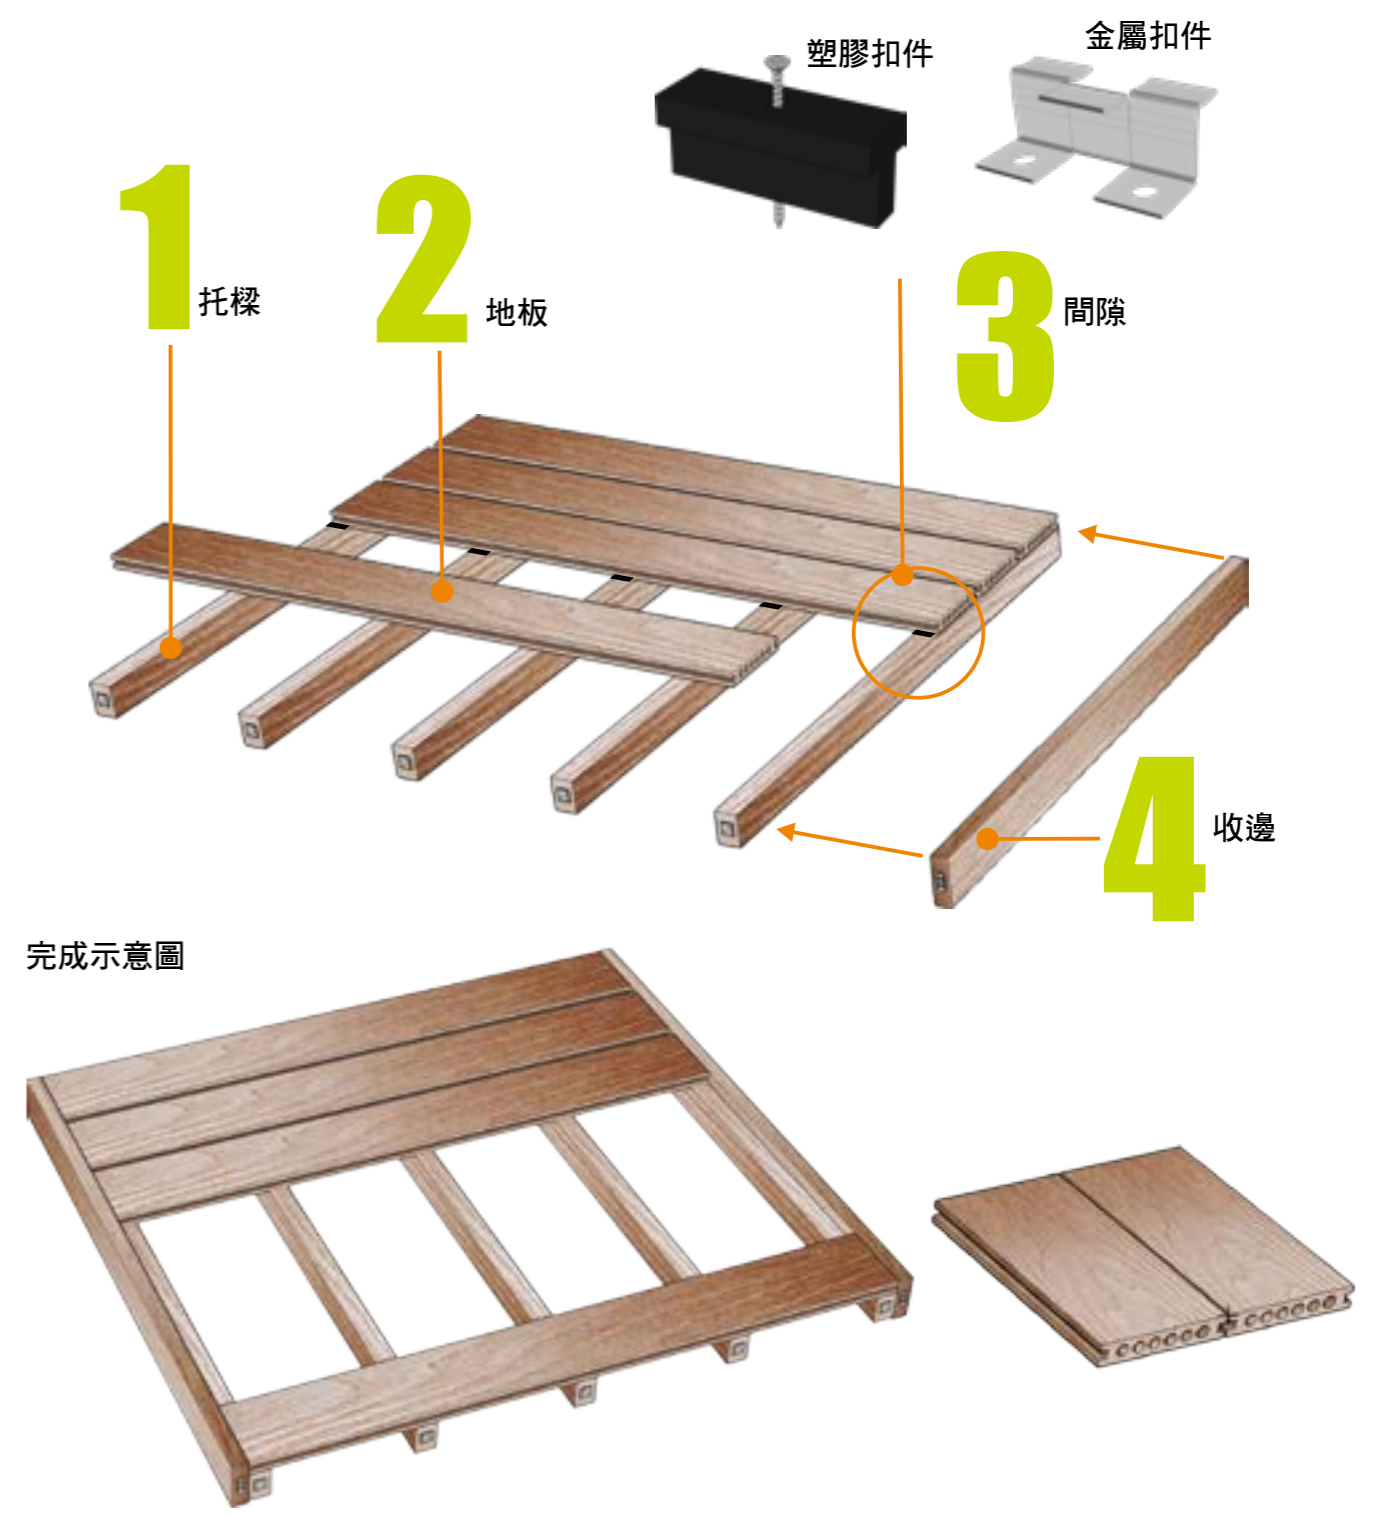

安裝 INSTALLATION