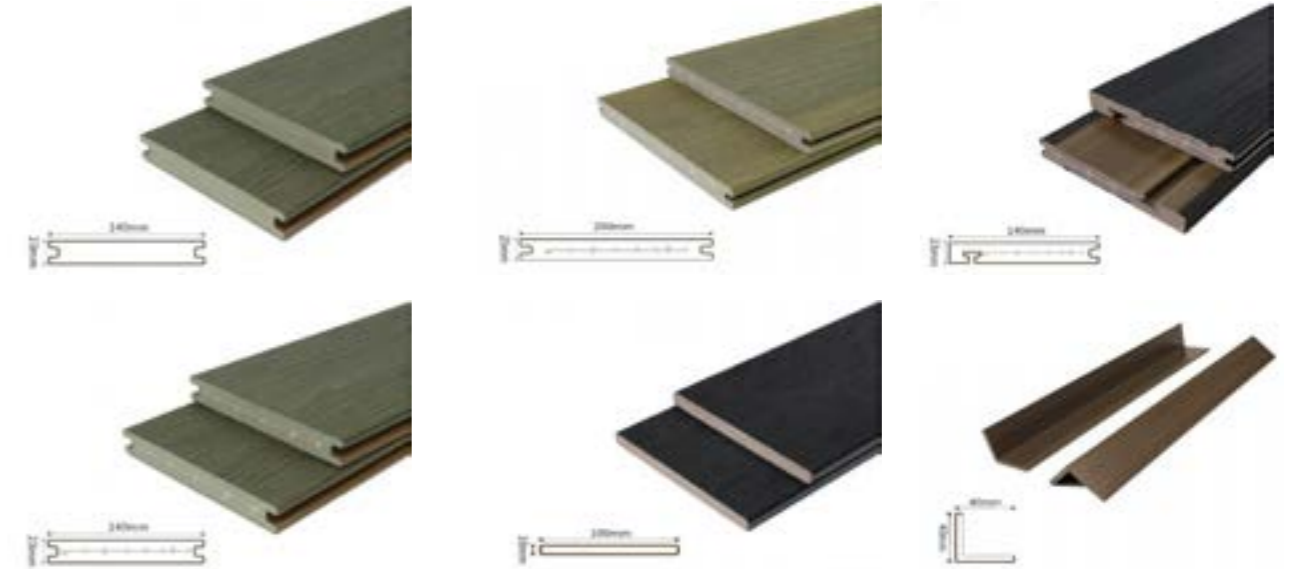

綠色科技
還原橡木最真實的悸動
經久耐用
維持木地板純淨質感

◀雙面紋路圖

認證