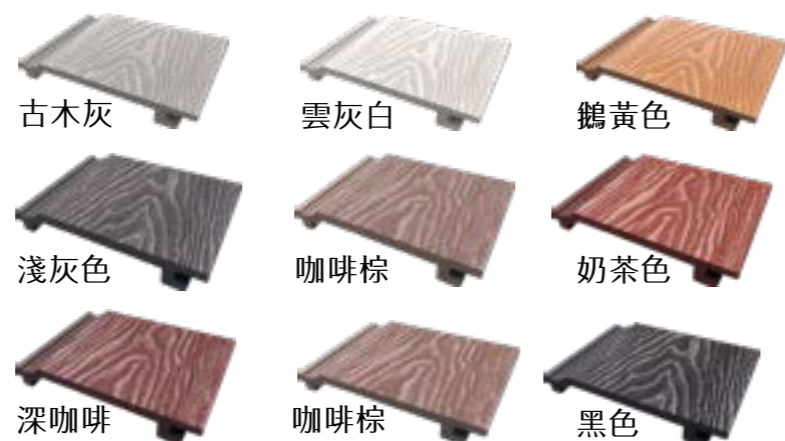

未來牆板系列

斷面圖 Section	板材尺寸 Size(unit/cm)
	2x17.5cm
	2.1x14.8cm

斷面圖 Section	板材尺寸 Size(unit/cm)
	3x5cm
	3.2 x 5.7 cm
	4x8cm

未來牆板材料同為自然系列，然而透過特殊形狀的結構，有別於面板，特殊板型能層層相扣，縮小牆板之間的縫隙，防止雨水侵入和累積。美麗仿真的木紋包覆外牆，能保護原有牆面，擬真的顏色和質感打造風格牆面。

安裝示意圖：

立體胡桃木紋系列 2.1x14.8cm