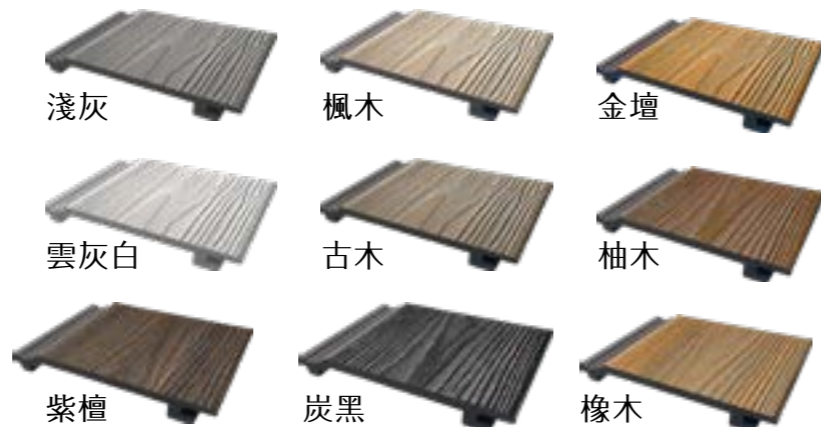

安裝示意圖：

立體胡桃木紋系列 2.1x14.8cm

自然系列 2x17.5cm

北美原木系列 2.1x14.8cm

L 型牆邊

L 型止滑邊

NEXTWOOD

仿古系列

混深咖啡

混灰色

混白色

混鵝黃色

混紅木色

背面紋路

仿古系列 (5 色)

此系列為木纖仿木產品的延伸，交錯的仿古木壓紋，創造仿舊及使用的手感。仿木壓紋早期多應用在棧道及階梯鋪面，經產品的改良也可以用於立面格柵、圍籬的美化，刀砍紋及仿木紋交錯創造出經歲月洗刷的歷史感。