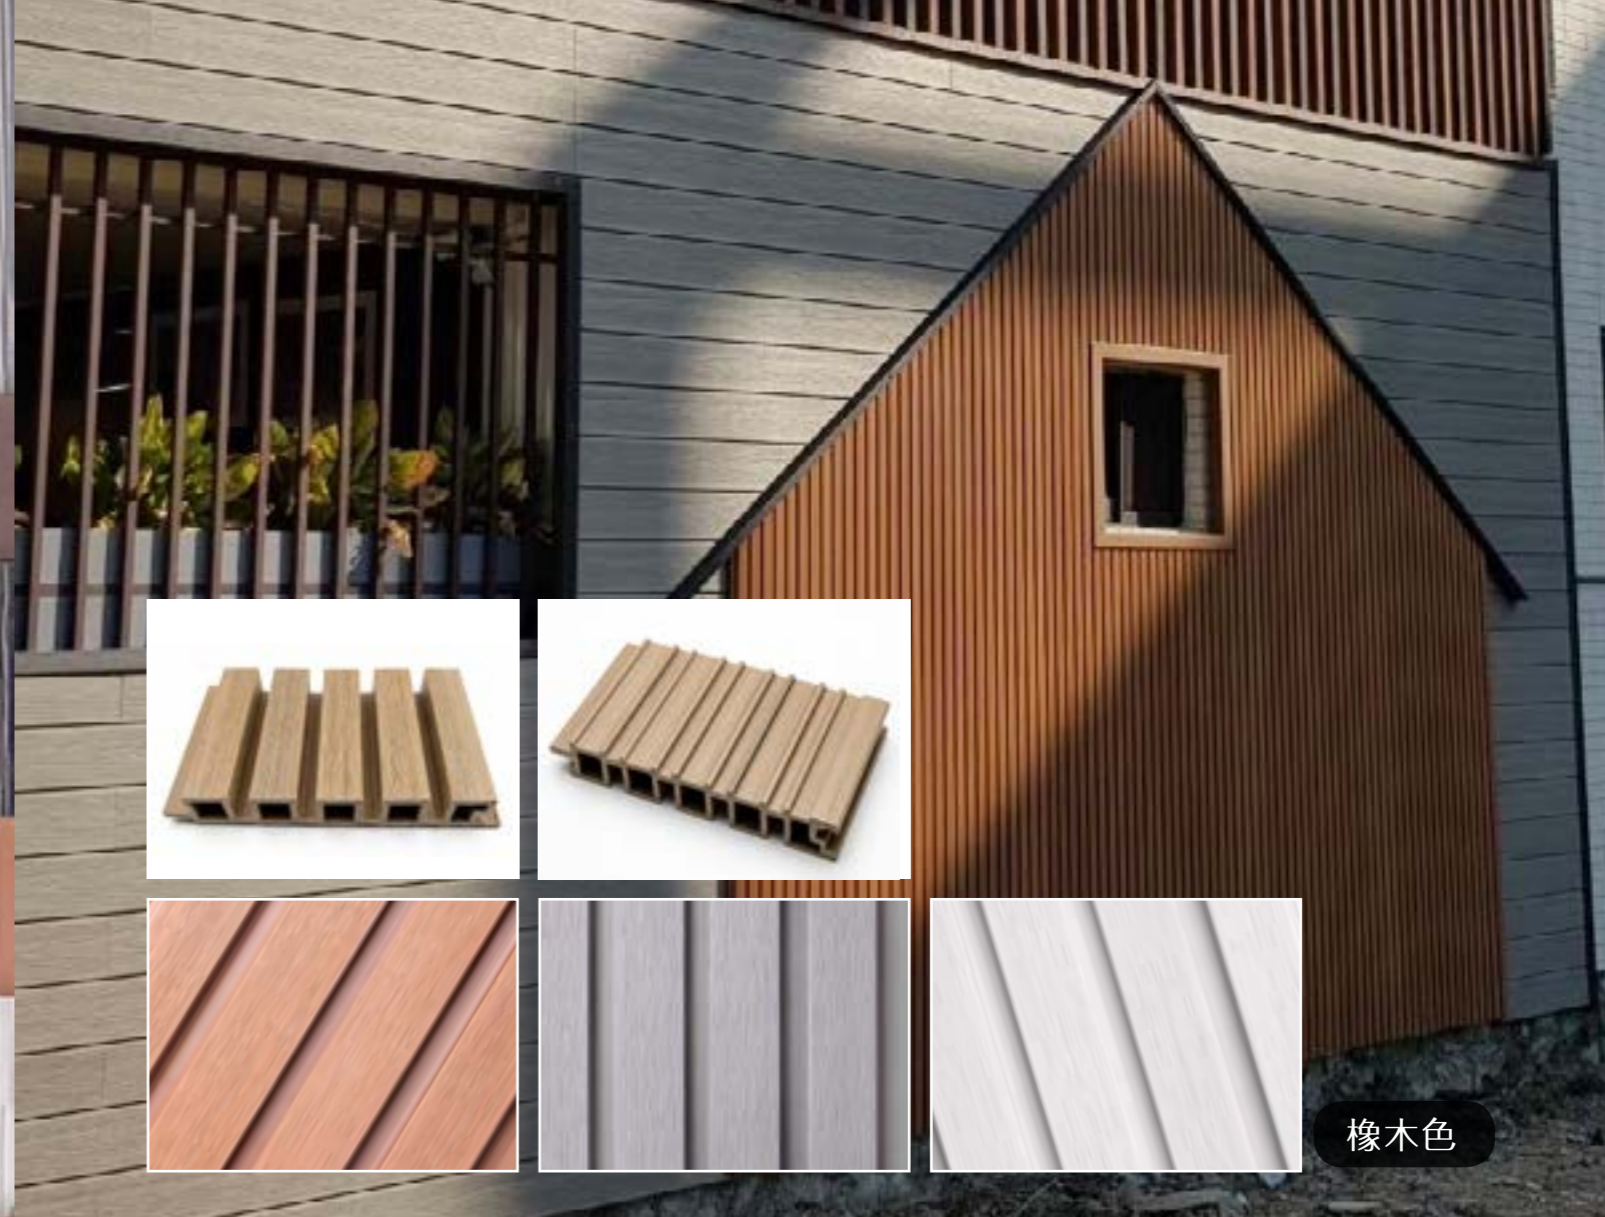

NEXTWOOD

長城板系列

淺灰

紫檀

炭黑

金檀

雲灰白

柚木

橡木

楓木

古木

橡木色