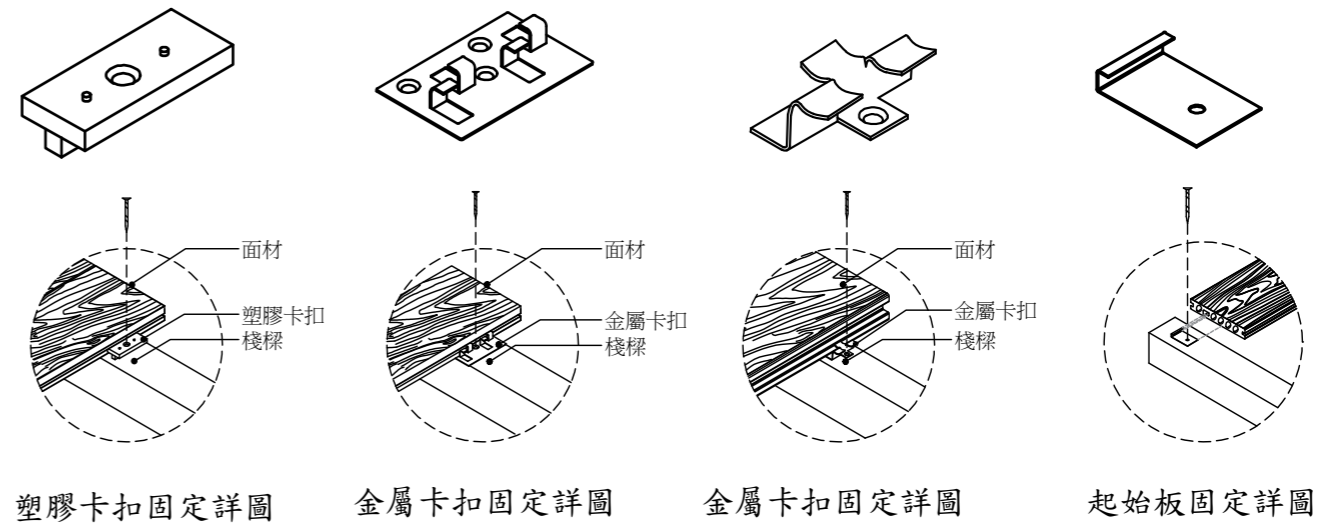

立體胡桃木紋系列

系列	特色	適用場地
立體胡桃木紋系列	多樣選色	建築外牆或屋頂空間
仿古系列	紋路自然	山間或海邊的自然環境
自然系列	風格別緻	大型商業空間
立體柚木紋系列	經濟實惠	小型營業場所

仿古系列

自然系列

立體柚木紋系列

專業施工，品質保證

省去螺絲，以扣件做固定，能拆除清洗再重新組裝，對於使用空間不大的小家庭或租屋族非常便利，五種材質相互搭配，能依客戶的需求創造不同的空間風格。

各系列樣品，歡迎來電索取