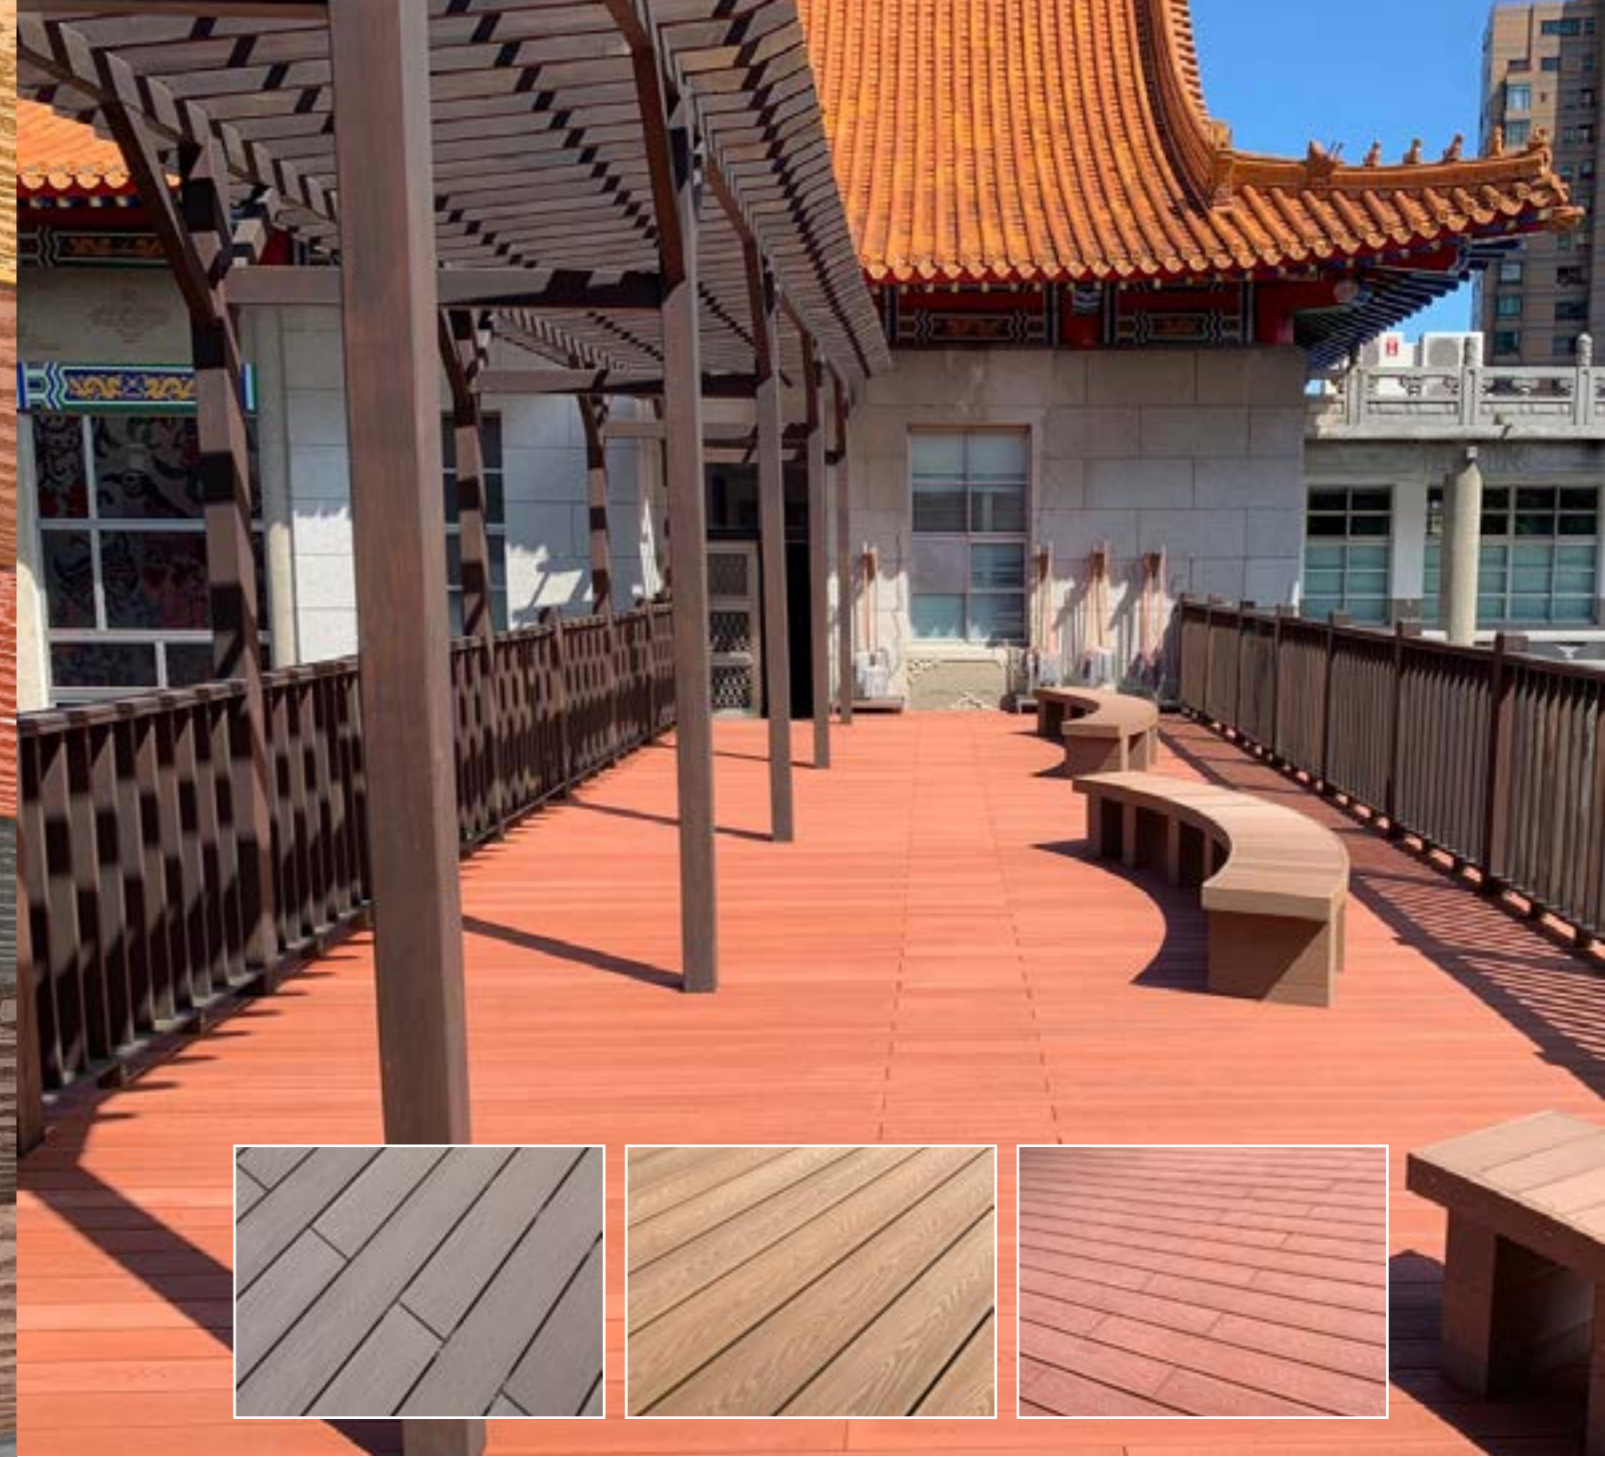

深咖啡

咖啡棕

古木灰

雲灰白

黑色

背面紋路

立體胡桃木紋系列 (9 色)

斷面圖 Section	中空板材尺寸 Size(unit/cm)	斷面圖 Section	中空板材尺寸 Size(unit/cm)	斷面圖 Section	中空板材尺寸 Size(unit/cm)
	2.4x14cm		3.2x5.7cm		1.7x9cm
	2.5x15cm		4x8cm		1.8x9.1cm
	3x15cm		9x9cm		2x10cm
	2x14cm		10x10cm		3x18cm
	2x18cm		12x12cm		3x14cm
	2.5x14cm		14x14cm		3x15cm
					4x14cm