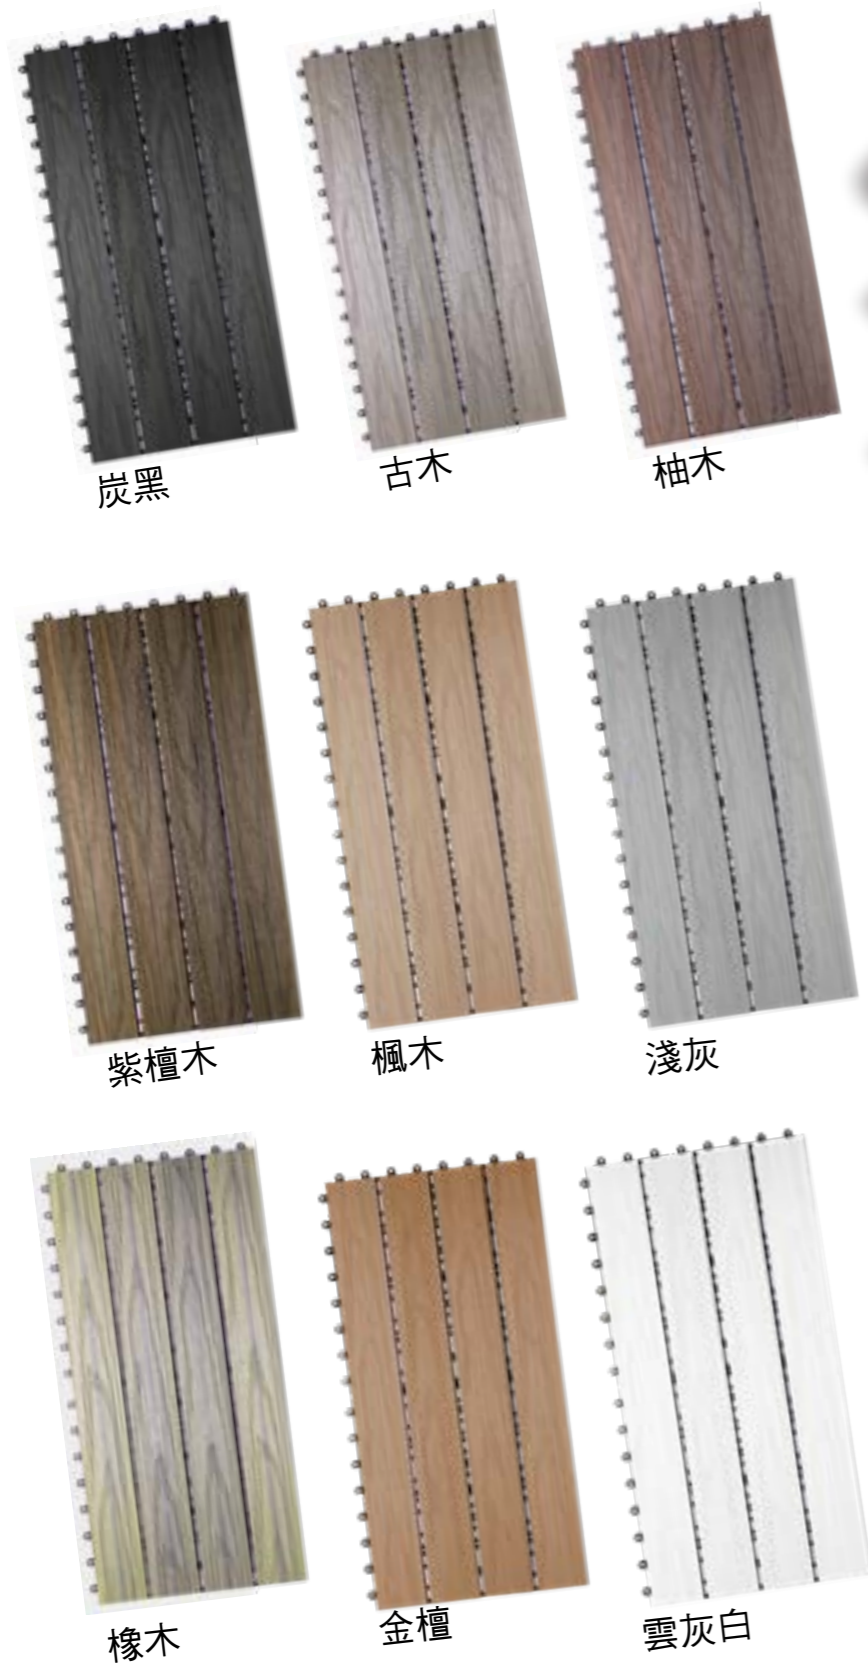

NEXTWOOD DIY 地板系列

省去螺絲，以扣件做固定，能拆除清洗再重新組裝，對於使用空間不大的小家庭或租屋族非常便利，五種材質相互搭配，能依客戶的需求創造不同的空間風格。