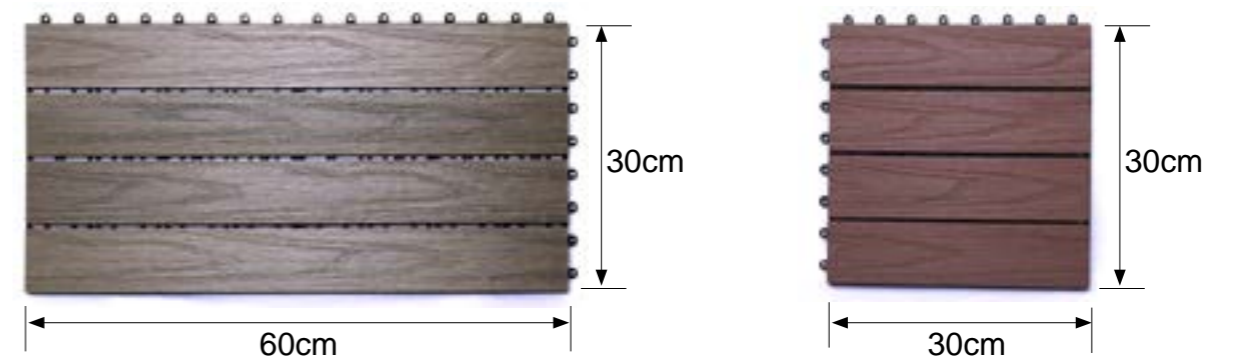

NEXTWOOD DIY 地板系列

省去螺絲，以扣件做固定，能拆除清洗再重新組裝，對於使用空間不大的小家庭或租屋族非常便利，五種材質相互搭配，能依客戶的需求創造不同的空間風格。

DIY 地板 (9 色)