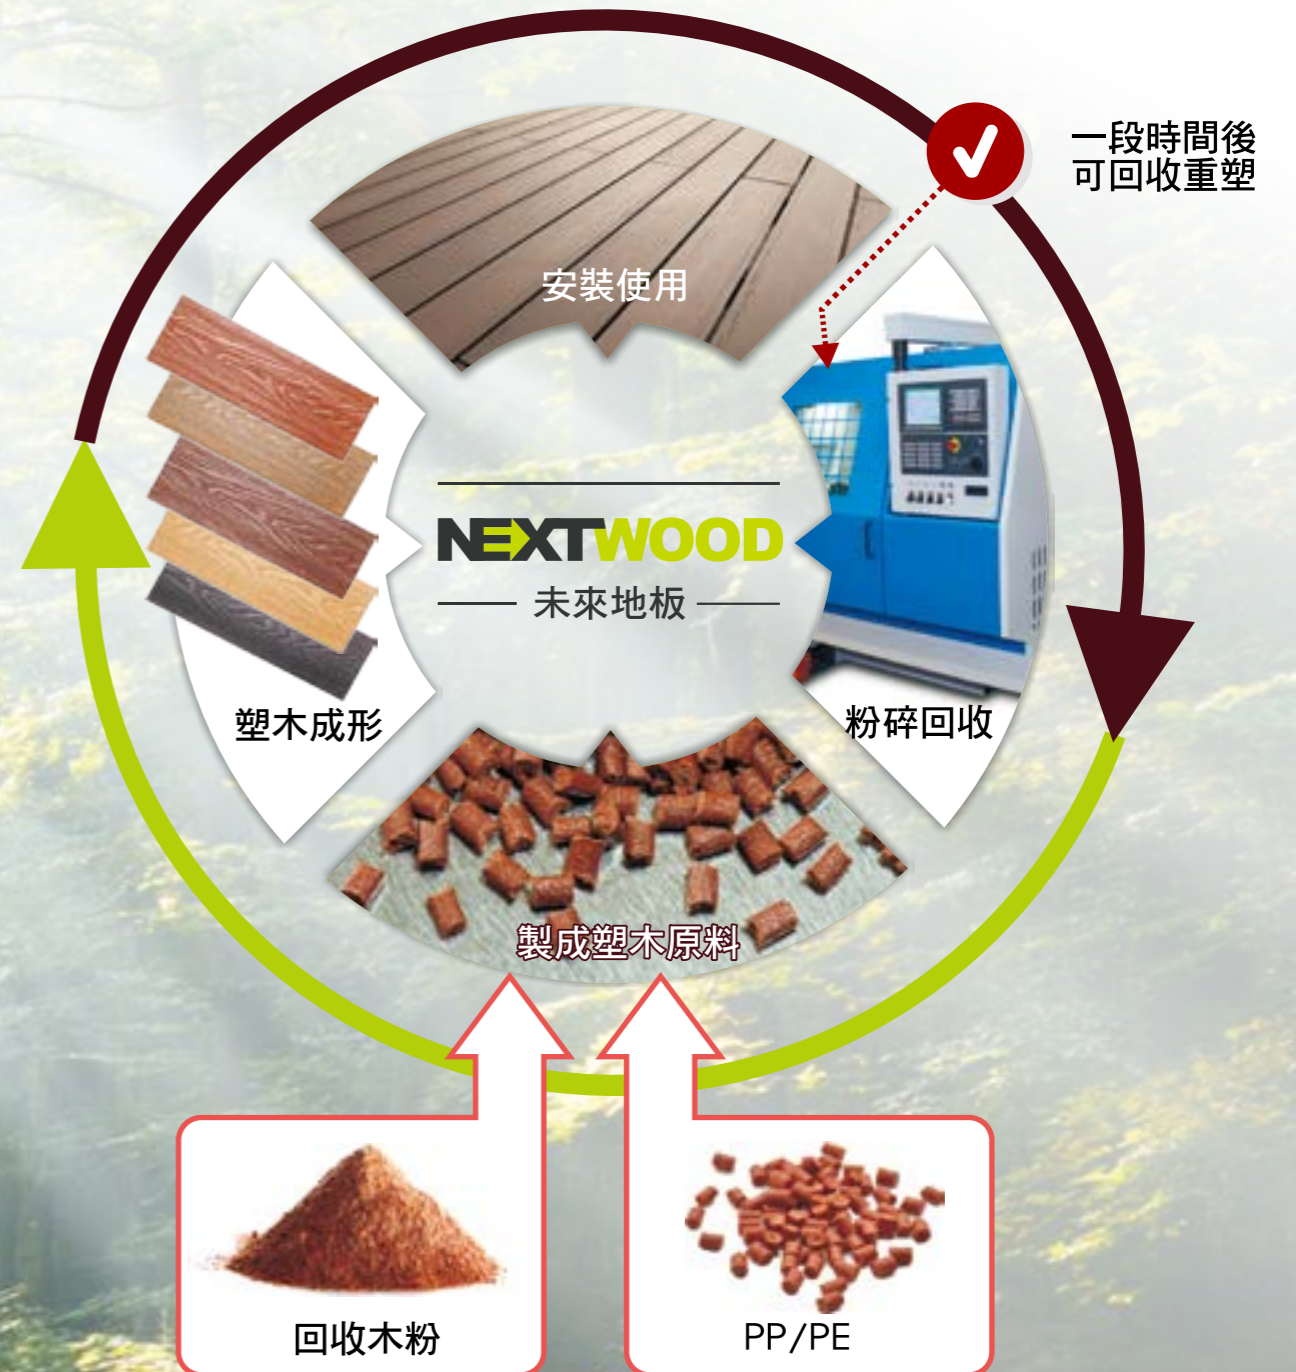

未來地板

NEXTWOOD

www.next-wood.com

未來地板 **NEXTWOOD**

未來地板NextWood為木纖塑木產品再進化，相較過去傳統塑木(wpc)硬度高，表面結合3D立體印刷壓紋展現質感，使其更接近原木的質感卻較原木耐用，將會是新一代戶外木作產品的新選擇，且產品通過塑木國家規範CNS15730、SGS認證還擁有綠建材標章，適用於戶外木平台及格柵圍籬

境東 APP

官方 LINE

減輕地球負擔 資源循環再利用