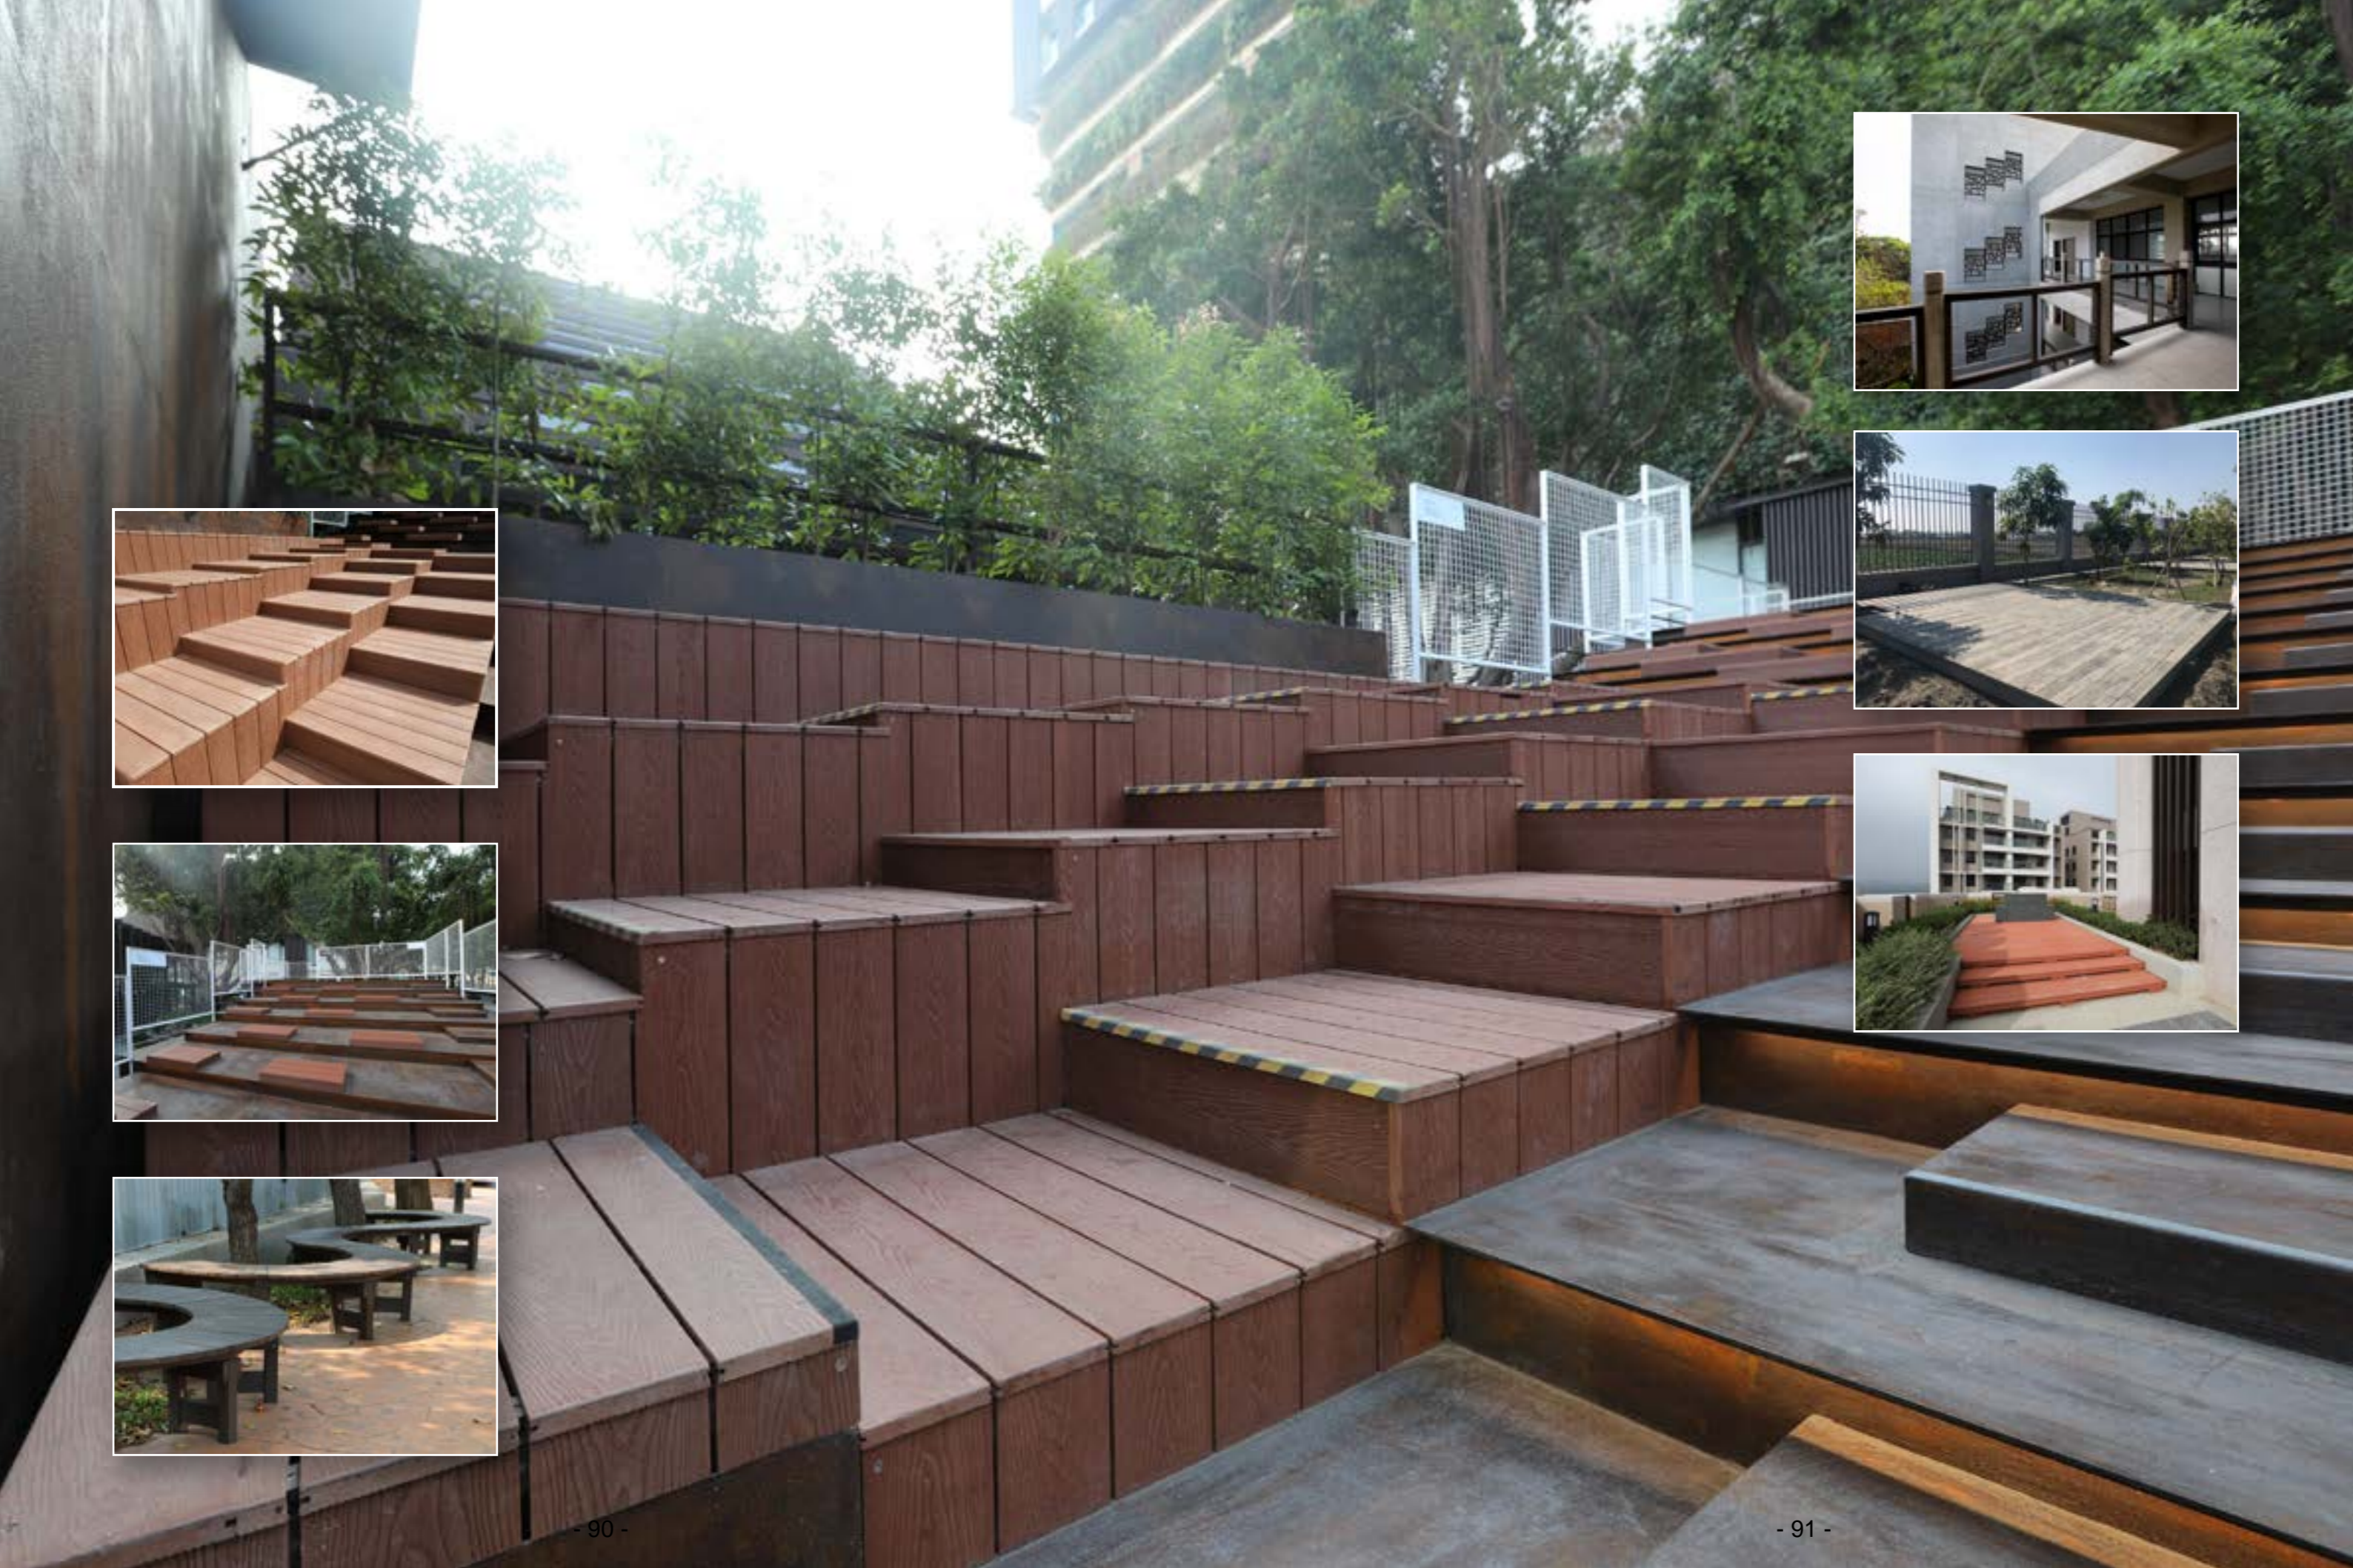

玻麗木

EVWOOD

EVWOOD
牆板系列

涼亭系列

涼亭是公園內長輩聚集、話家常的空間，塑木涼亭溫潤的質感及外觀，提供長輩安全、舒適的空間，也能讓行人遮風躲雨。

EVWOOD 花架系列

花架系列

花架在公共空間及私人庭園皆常出現，因花架結構特性，能創造出如樹下小憩的半開放空間，躲避炎熱的太陽卻也能吹到徐徐的風。

配合場地的大小，透過連貫的設計，將花架創造出廊道的感覺，富有功能性也兼具風格，可說是空間利用的最佳選擇。

EVWOOD 欄杆系列

欄杆系列

多元共融友善的意識抬頭，都會空間也出現坡道，然而在使用上也需欄杆作為輔助，塑木美觀防滑，在烈日下也無須擔心高溫燙手的情況。

塑木欄杆也能與其他材質搭配，創造不同的風格樣式。

玻麗木

EVWOOD

格柵應用