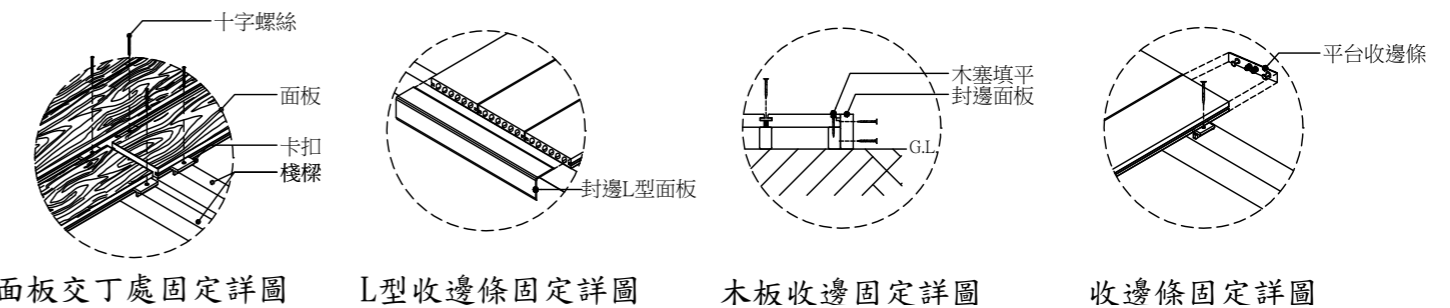

金檀 淺灰 楓木 紫檀色

立體柚木紋系列

象牙白 深咖啡 淺咖啡 灰色 鵝黃色

專業施工，品質保證

省去螺絲，以扣件做固定，能拆除清洗再重新組裝，對於使用空間不大的小家庭或租屋族非常便利，五種材質相互搭配，能依客戶的需求創造不同的空間風格。

各系列樣品，歡迎來電索取

境東塑木-未來地板

NEXTWOOD