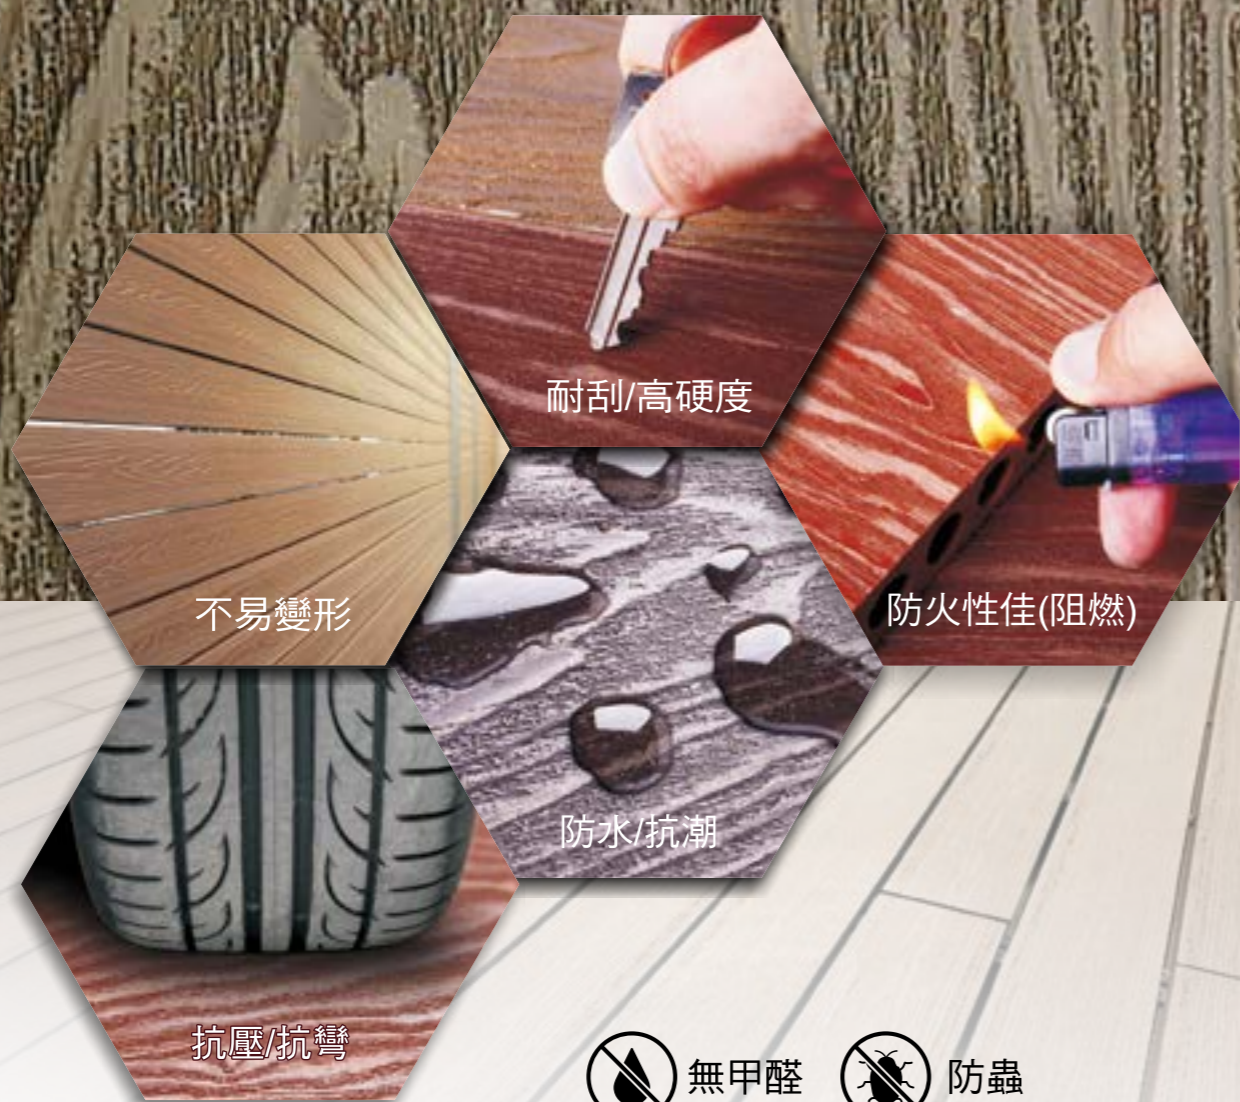

未來地板優勢

- 無甲醛
- 防蟲
- 防滑
- 抗靜電

NEXTWOOD

安裝 INSTALLATION