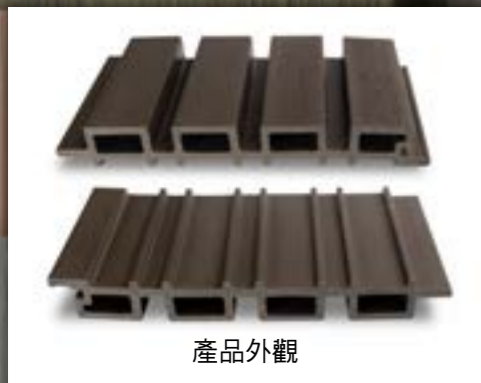

NEXTWOOD

長城板系列

淺灰

紫檀

炭黑

金檀

雲灰白

柚木

橡木

楓木

古木

橡木色

古木色

楓木色

炭黑色

金檀色

產品外觀