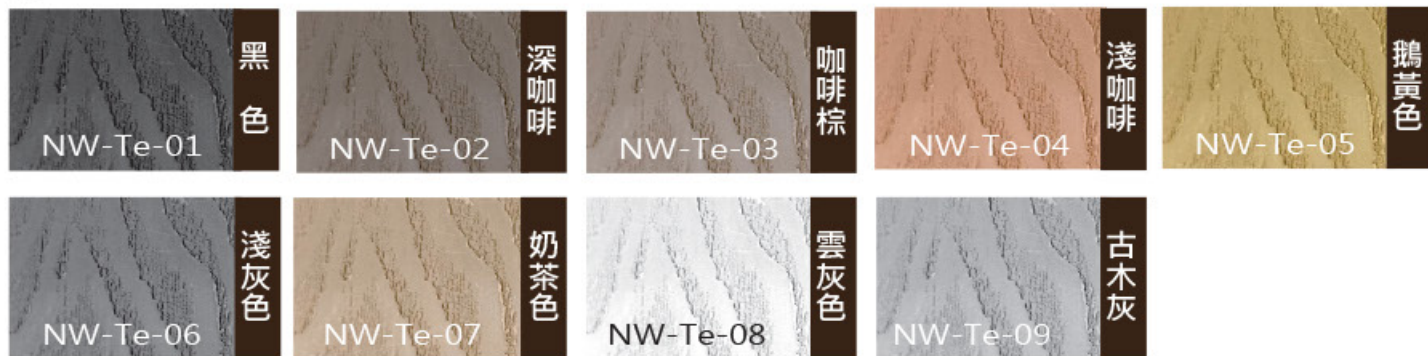

一
桌
二
椅

門
字
椅

花
架

涼
亭

NEXTWOOD 未來地板

木纖維塑木產品再進化，較過去傳統塑木(WPC)硬度高，表面結合3D立體印刷壓紋展現質感，使其更接近原木的質感又較原木耐用，將會是新一代戶外木作產品的新選擇，且產品通過國家認證CNS15730、SGS檢測，還擁有綠建材標章，適用於建築外觀包覆美化、木平台、格柵圍籬、戶外家具及公園設施。

① 立體壓紋系列—胡桃木紋

② 仿古系列