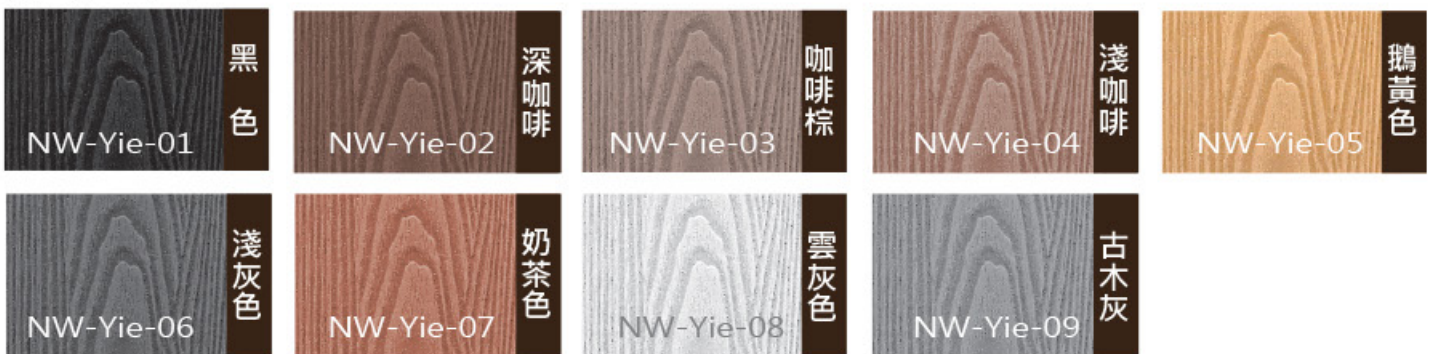

一
桌
二
椅

門
字
椅

花
架

涼
亭

NEXTWOOD 未來地板

木纖維塑木產品再進化，較過去傳統塑木(WPC)硬度高，表面結合3D立體印刷壓紋展現質感，使其更接近原木的質感又較原木耐用，將會是新一代戶外木作產品的新選擇，且產品通過國家認證CNS15730、SGS檢測，還擁有綠建材標章，適用於建築外觀包覆美化、木平台、格柵圍籬、戶外家具及公園設施。

① 立體壓紋系列—胡桃木紋

② 仿古系列

③ 自然系列

④ 北美原木系列

組合地板
-30x30cm
-30x60cm

NEXTWOOD 未來地板

源自日本工藝
細節，成就質感

嚴選木粉與高品質塑膠顆粒，由日本職人工藝細緻製成，從側邊打磨到接合細節皆精準處理，展現幾近無誤差的細膩工法與穩定品質，自然呈現木紋的溫潤質感，為空間帶來純粹而有秩序的美感。

⑤日本原木系列

⑥柚木紋系列