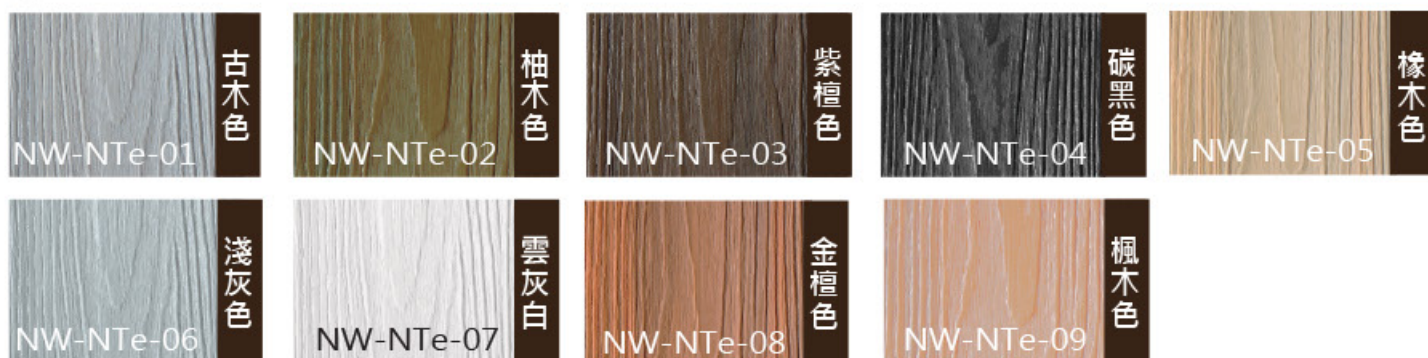

NEXTWOOD 未來地板

木纖維塑木產品再進化，較過去傳統塑木(WPC)硬度高，表面結合3D立體印刷壓紋展現質感，使其更接近原木的質感又較原木耐用，將會是新一代戶外木作產品的新選擇，且產品通過國家認證CNS15730、SGS檢測，還擁有綠建材標章，適用於建築外觀包覆美化、木平台、格柵圍籬、戶外家具及公園設施。

① 立體壓紋系列—胡桃木紋

② 仿古系列

③ 自然系列

④ 北美原木系列

組合地板
-30x30cm
-30x60cm