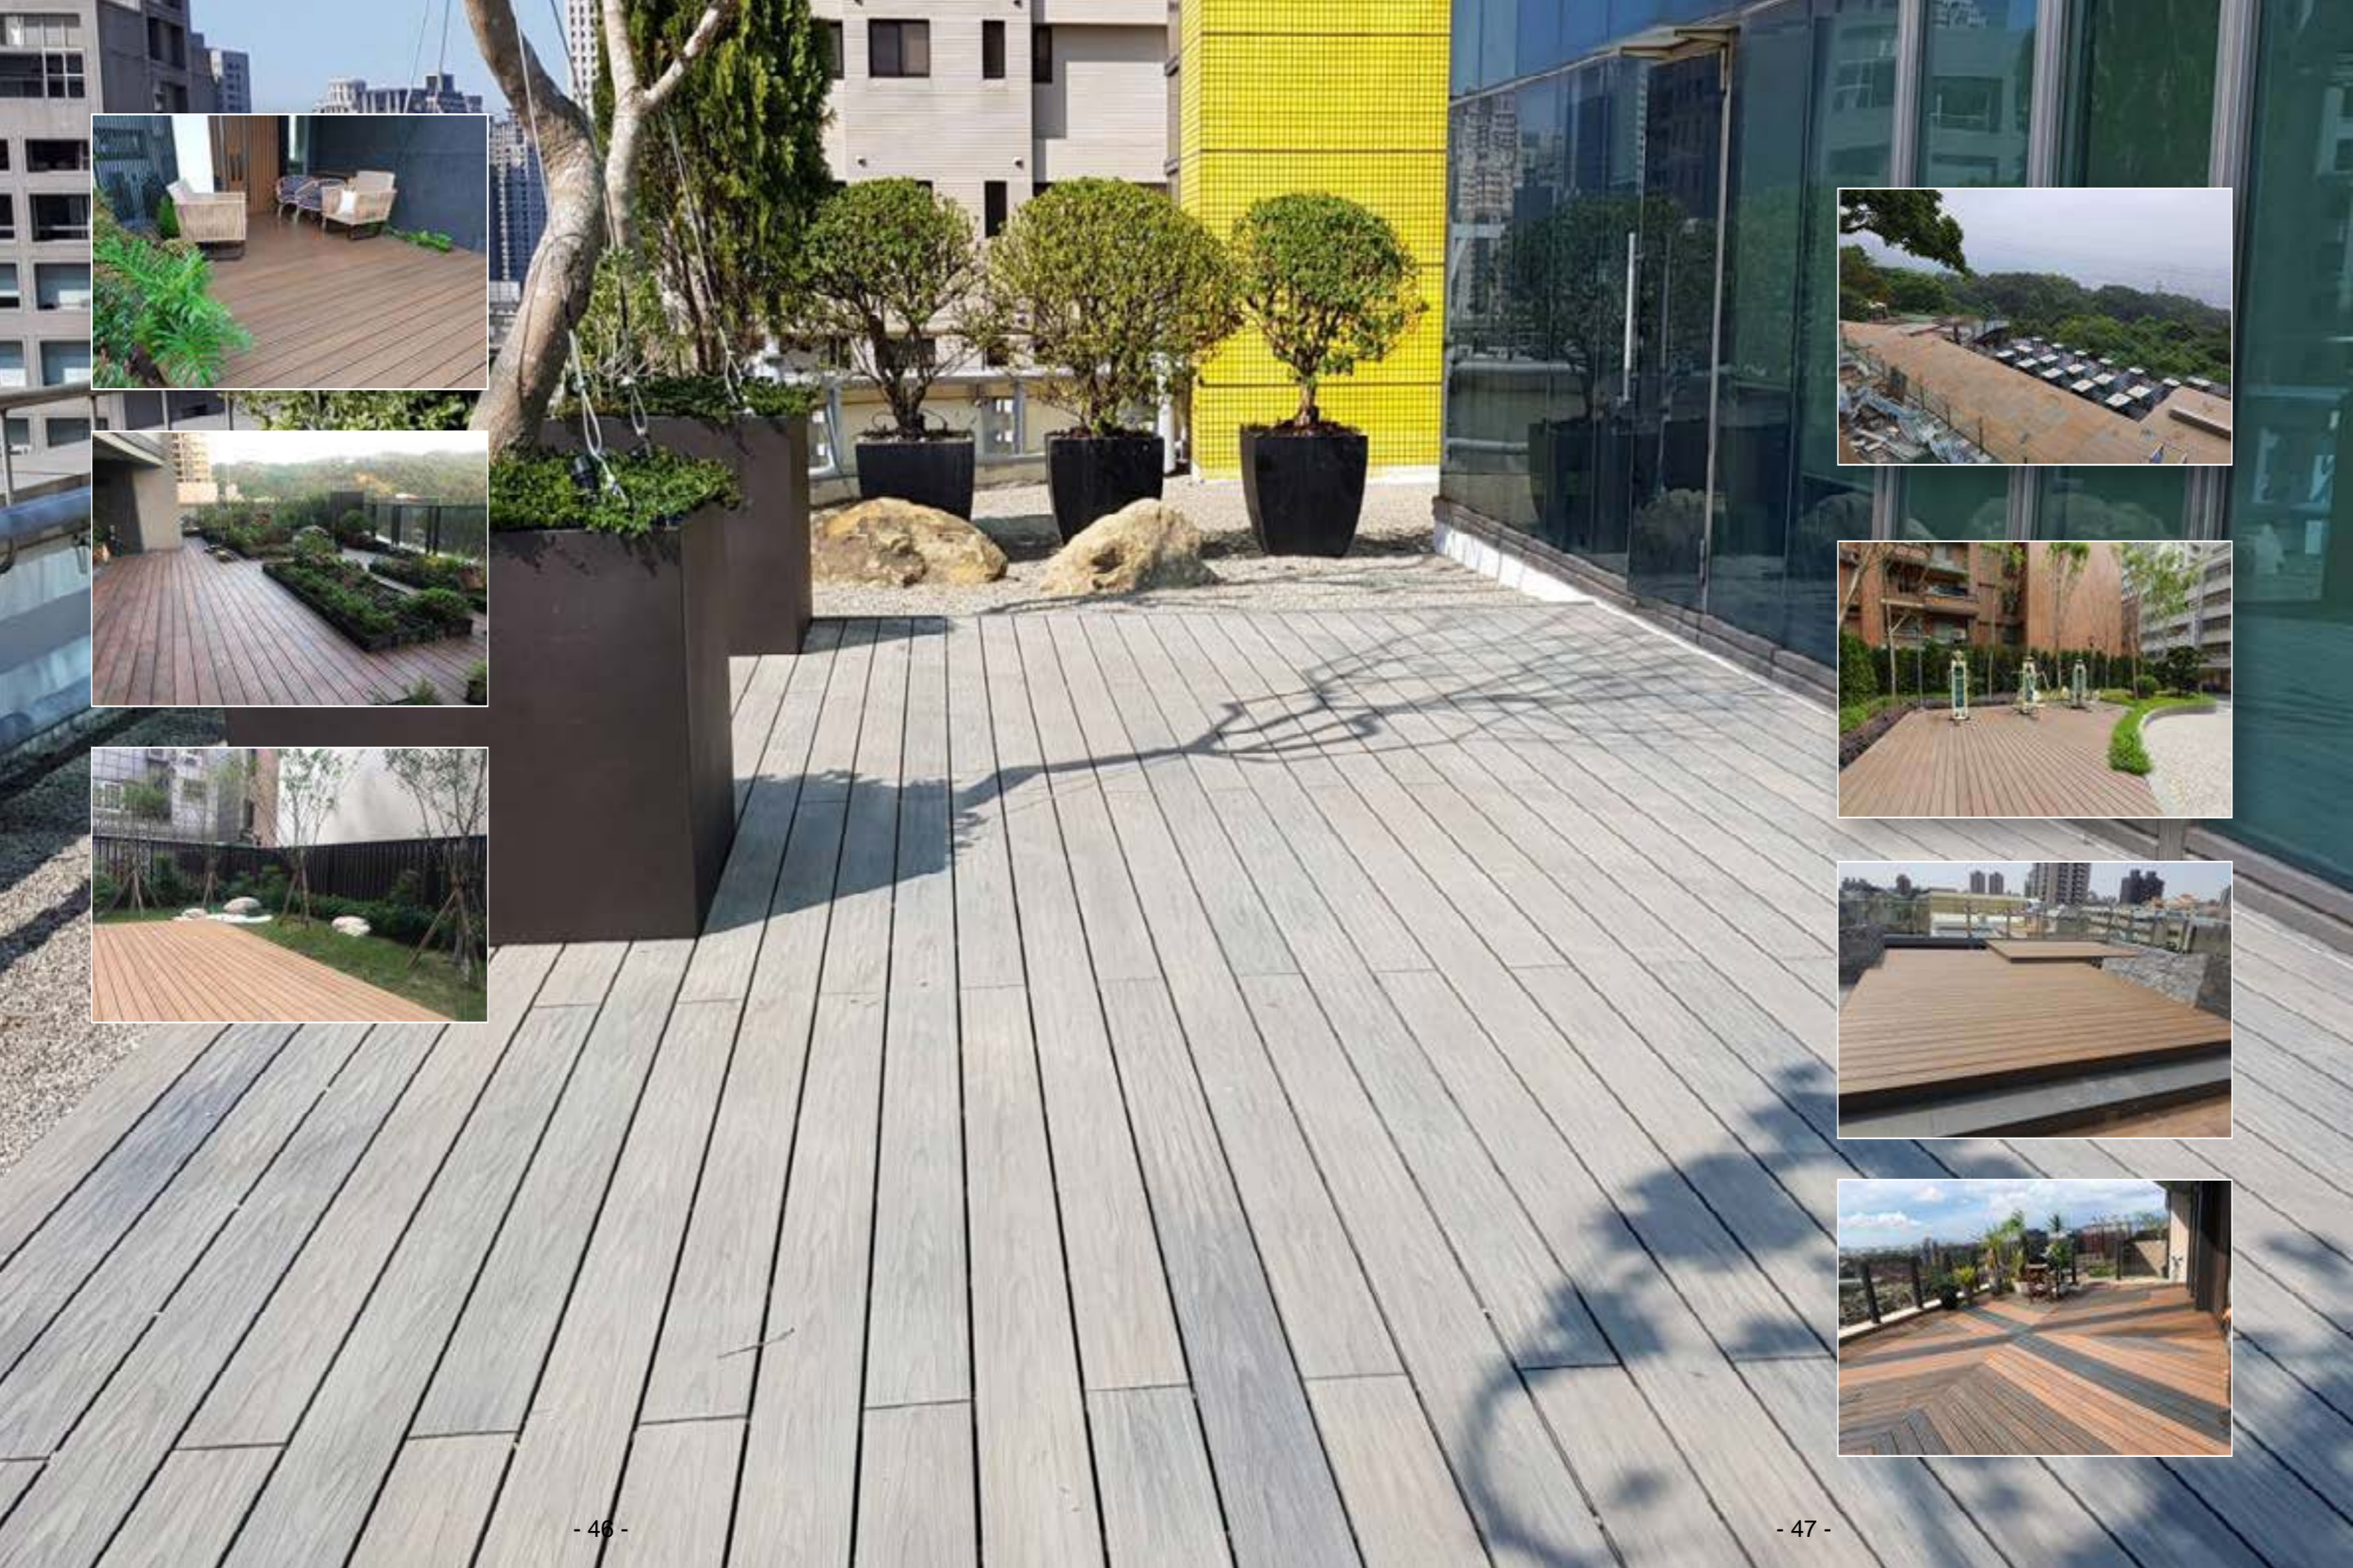

玻麗木

EVWOOD

格柵應用

- 多樣組合
- 多種規格尺寸
- 耐日曬雨淋，不變形

EVWOOD 欄杆系列

欄杆系列

多元共融友善的意識抬頭，都會空間也出現坡道，然而在使用上也需欄杆作為輔助，塑木美觀防滑，在烈日下也無須擔心高溫燙手的情況。
塑木欄杆也能與其他材質搭配，創造不同的風格樣式。

EVWOOD 花架系列

花架系列

花架在公共空間及私人庭園皆常出現，因花架結構特性，能創造出如樹下小憩的半開放空間，躲避炎熱的太陽卻也能吹到徐徐的風。

配合場地的大小，透過連貫的設計，將花架創造出廊道的感覺，富有功能性也兼具風格，可說是空間利用的最佳選擇。

涼亭系列

涼亭是公園內長輩聚集、話家常的空間，塑木涼亭溫潤的質感及外觀，提供長輩安全、舒適的空間，也能讓行人遮風躲雨。

EVWOOD
牆板系列

境東塑木-未來地板

NEXTWOOD