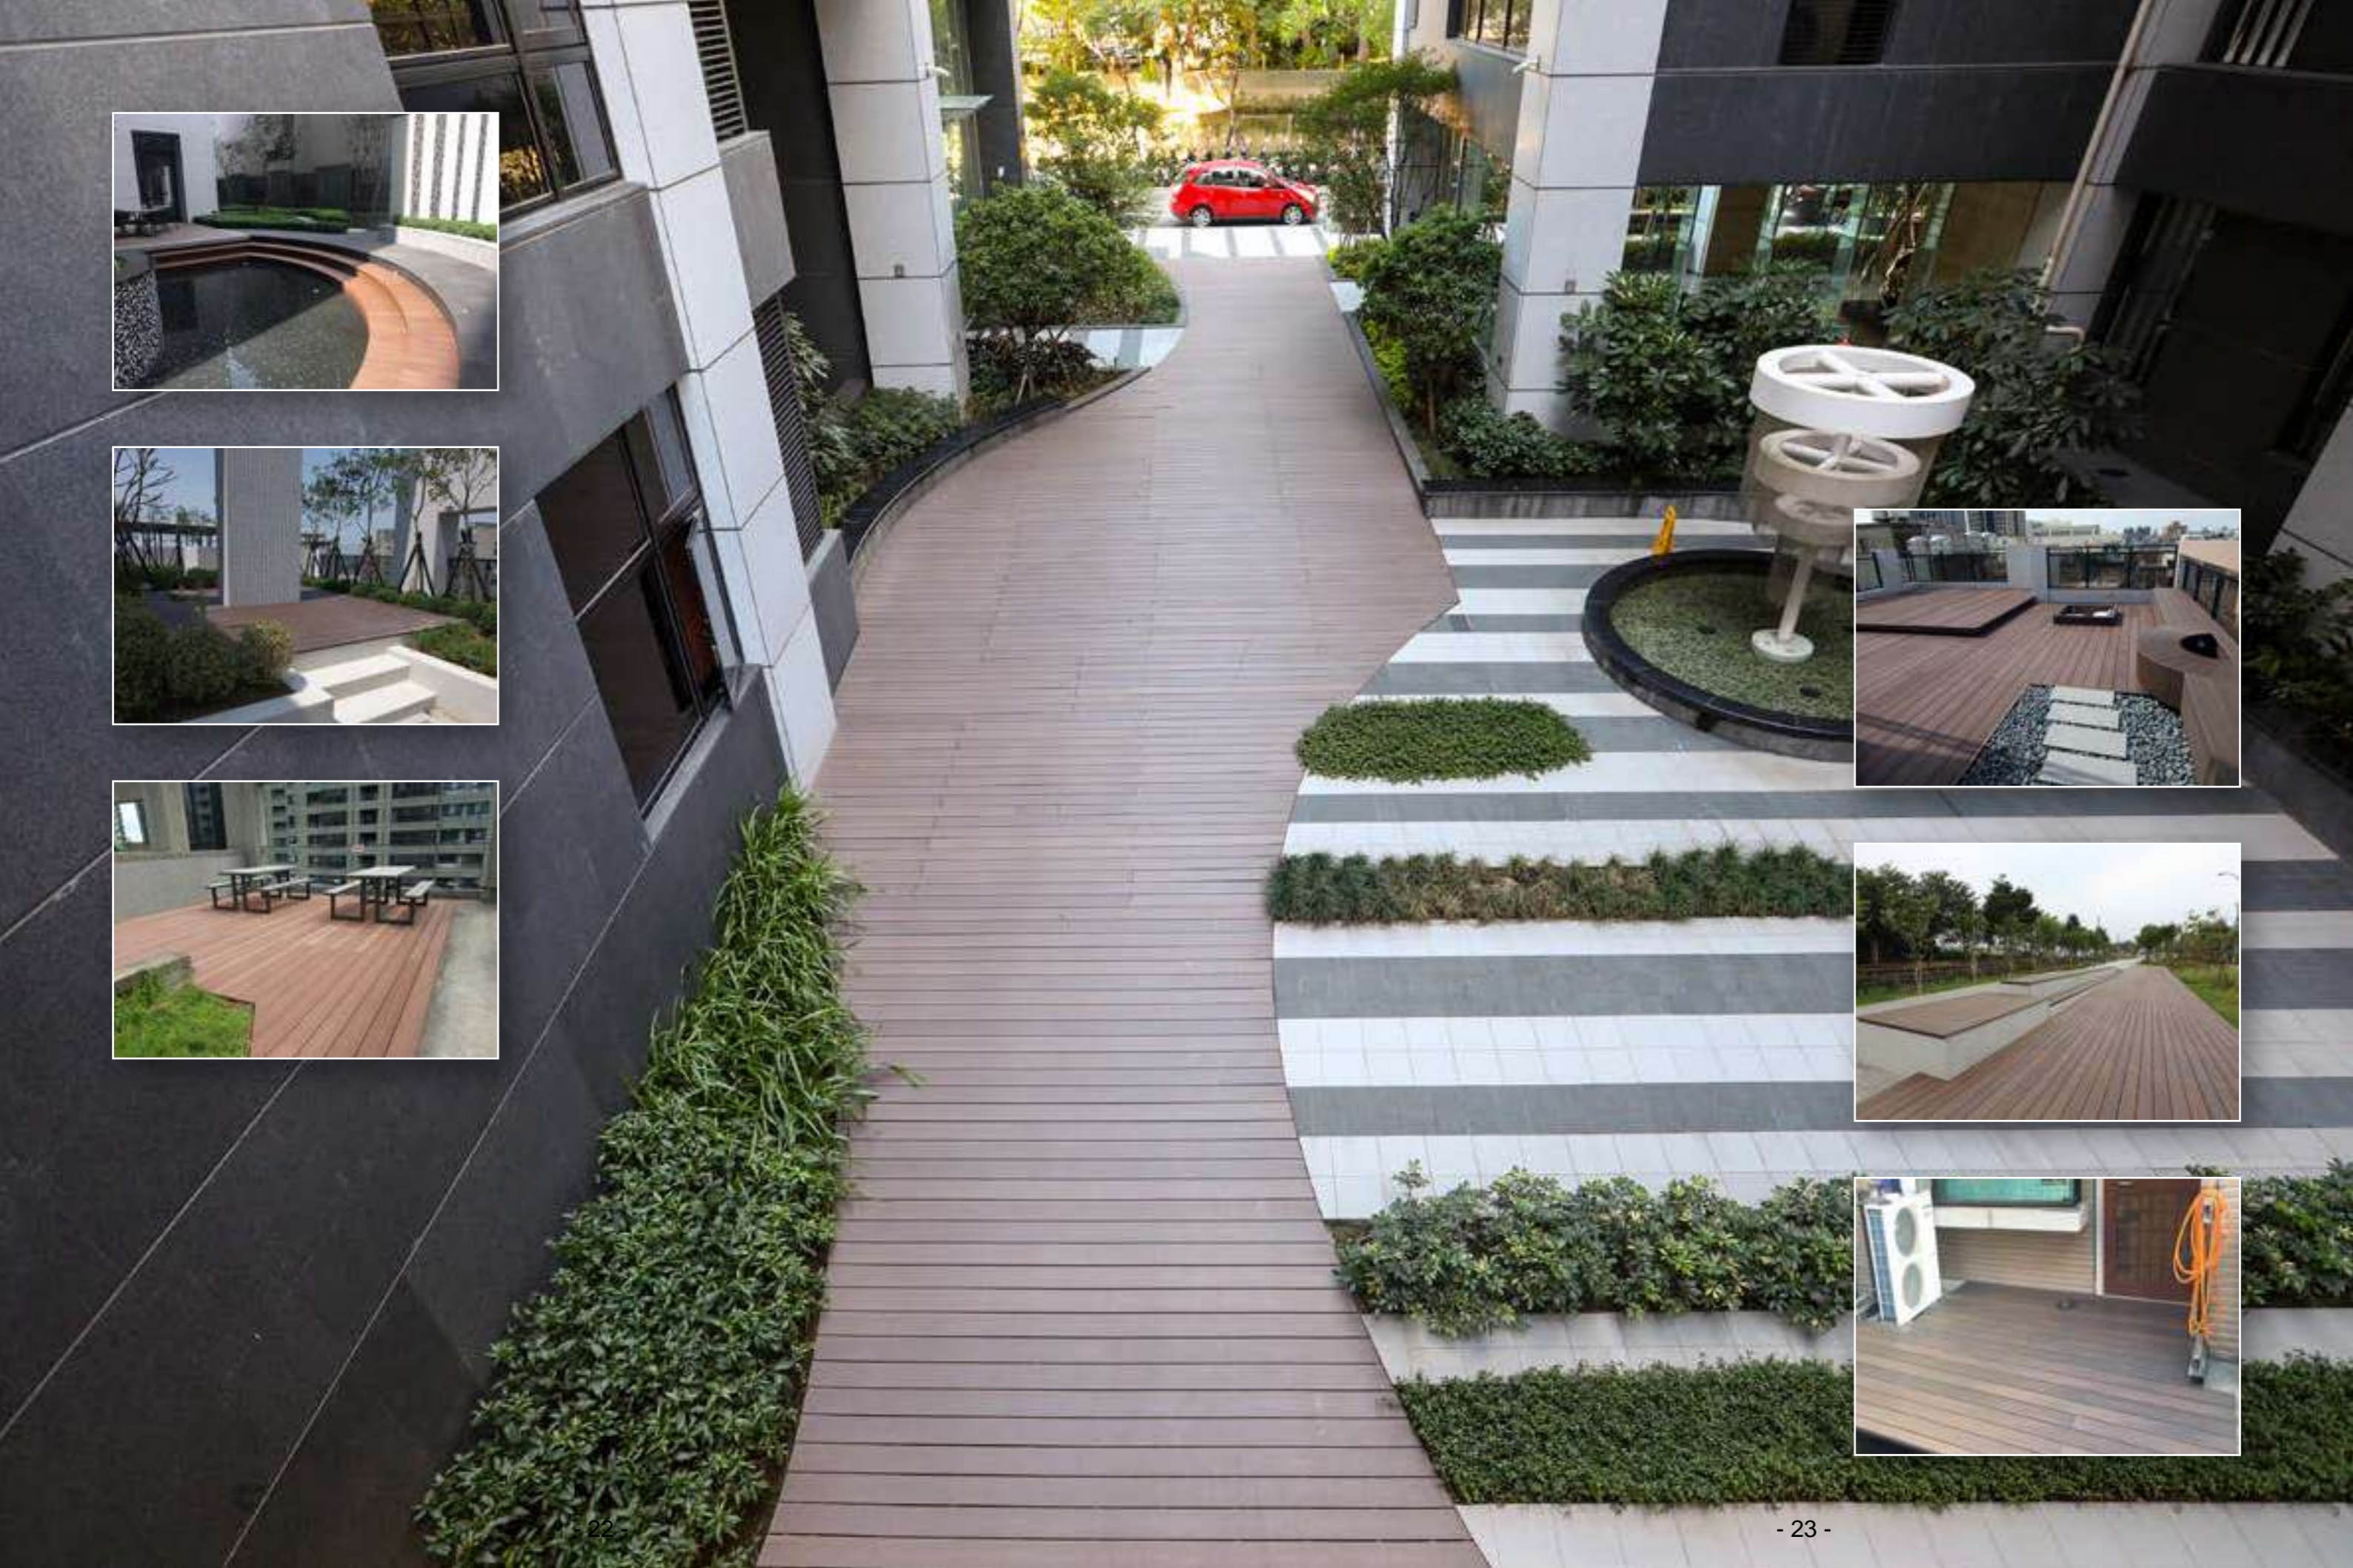

玻麗木

EVWOOD

格柵應用

- 多樣組合
- 多種規格尺寸
- 耐日曬雨淋，不變形

EVWOOD 欄杆系列

欄杆系列

多元共融友善的意識抬頭，都會空間也出現坡道，然而在使用上也需欄杆作為輔助，塑木美觀防滑，在烈日下也無須擔心高溫燙手的情況。
塑木欄杆也能與其他材質搭配，創造不同的風格樣式。

EVWOOD 花架系列

花架系列

花架在公共空間及私人庭園皆常出現，因花架結構特性，能創造出如樹下小憩的半開放空間，躲避炎熱的太陽卻也能吹到徐徐的風。

配合場地的大小，透過連貫的設計，將花架創造出廊道的感覺，富有功能性也兼具風格，可說是空間利用的最佳選擇。

涼亭系列

涼亭是公園內長輩聚集、話家常的空間，塑木涼亭溫潤的質感及外觀，提供長輩安全、舒適的空間，也能讓行人遮風躲雨。

EVWOOD
牆板系列

境東塑木-未來地板

NEXTWOOD