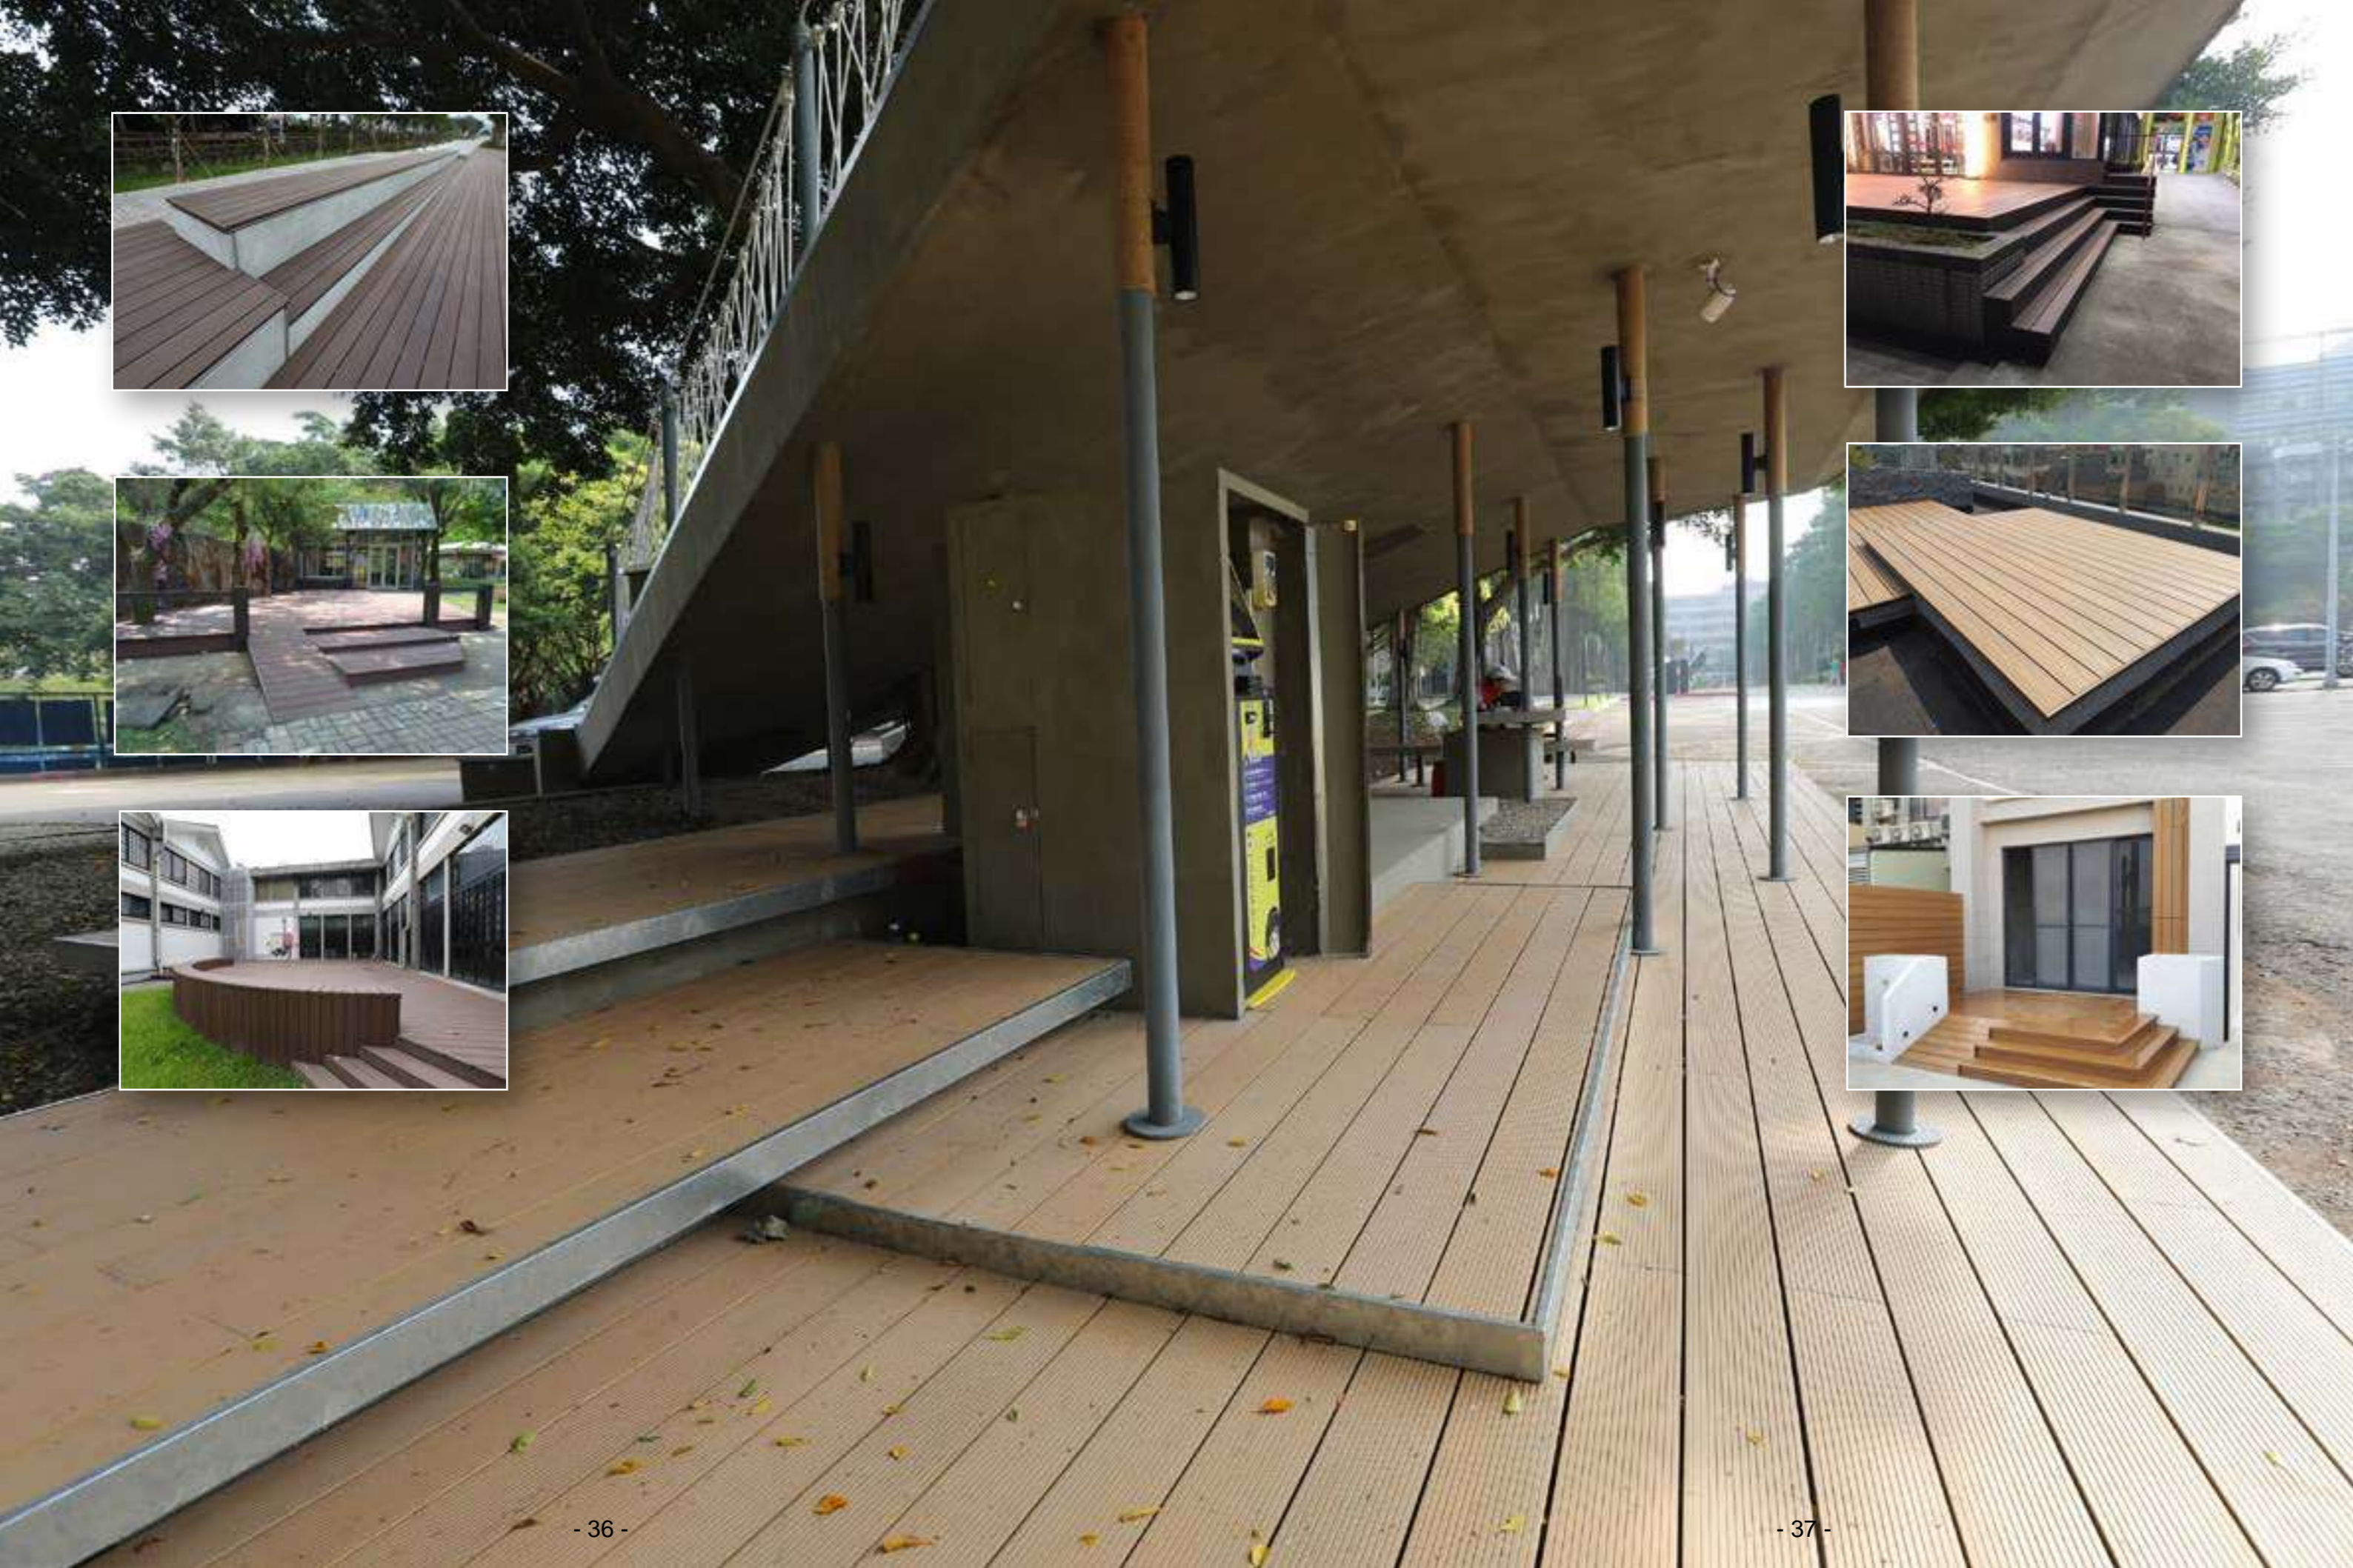

玻麗木

EVWOOD

格柵應用

- 多樣組合
- 多種規格尺寸
- 耐日曬雨淋，不變形

EVWOOD 欄杆系列

欄杆系列

多元共融友善的意識抬頭，都會空間也出現坡道，然而在使用上也需欄杆作為輔助，塑木美觀防滑，在烈日下也無須擔心高溫燙手的情況。
塑木欄杆也能與其他材質搭配，創造不同的風格樣式。

EVWOOD 花架系列

花架系列

花架在公共空間及私人庭園皆常出現，因花架結構特性，能創造出如樹下小憩的半開放空間，躲避炎熱的太陽卻也能吹到徐徐的風。

配合場地的大小，透過連貫的設計，將花架創造出廊道的感覺，富有功能性也兼具風格，可說是空間利用的最佳選擇。

涼亭系列

涼亭是公園內長輩聚集、話家常的空間，塑木涼亭溫潤的質感及外觀，提供長輩安全、舒適的空間，也能讓行人遮風躲雨。

EVWOOD
牆板系列

境東塑木-未來地板

NEXTWOOD