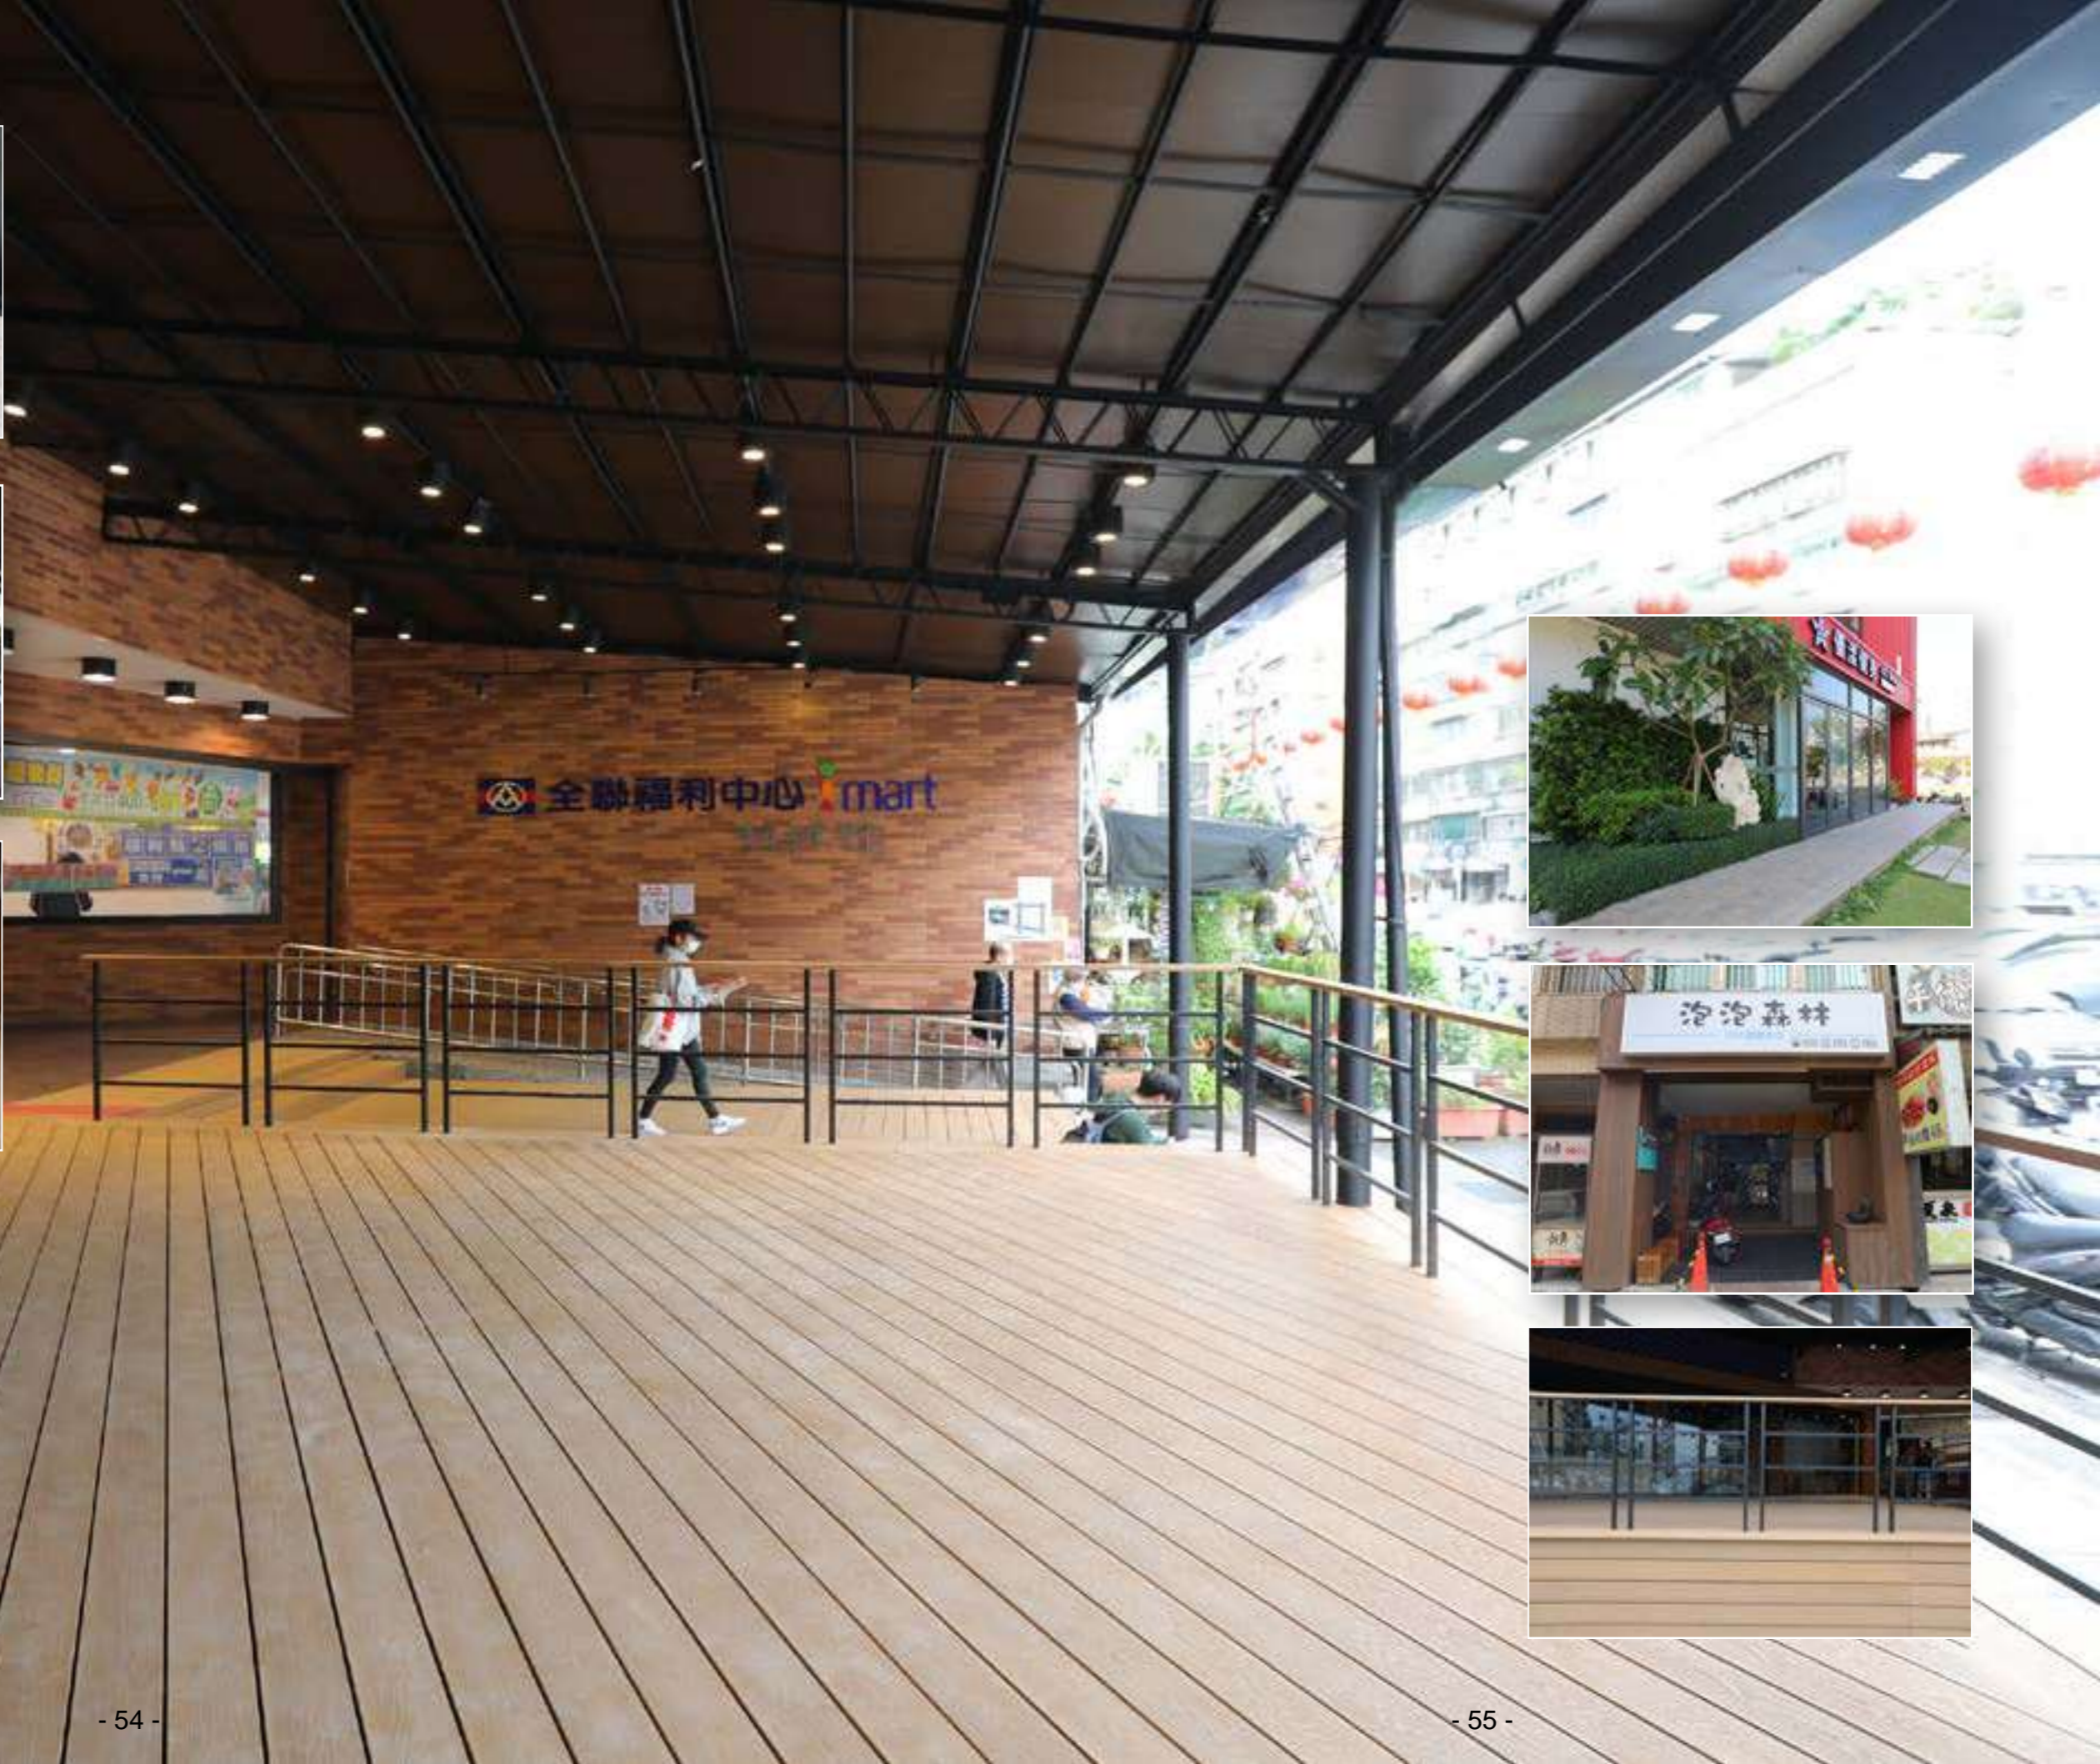

花架系列

花架在公共空間及私人庭園皆常出現，因花架結構特性，能創造出如樹下小憩的半開放空間，躲避炎熱的太陽卻也能吹到徐徐的風。

配合場地的大小，透過連貫的設計，將花架創造出廊道的感覺，富有功能性也兼具風格，可說是空間利用的最佳選擇。

涼亭系列

涼亭是公園內長輩聚集、話家常的空間，塑木涼亭溫潤的質感及外觀，提供長輩安全、舒適的空間，也能讓行人遮風躲雨。

EVWOOD
牆板系列

境東塑木-未來地板

NEXTWOOD