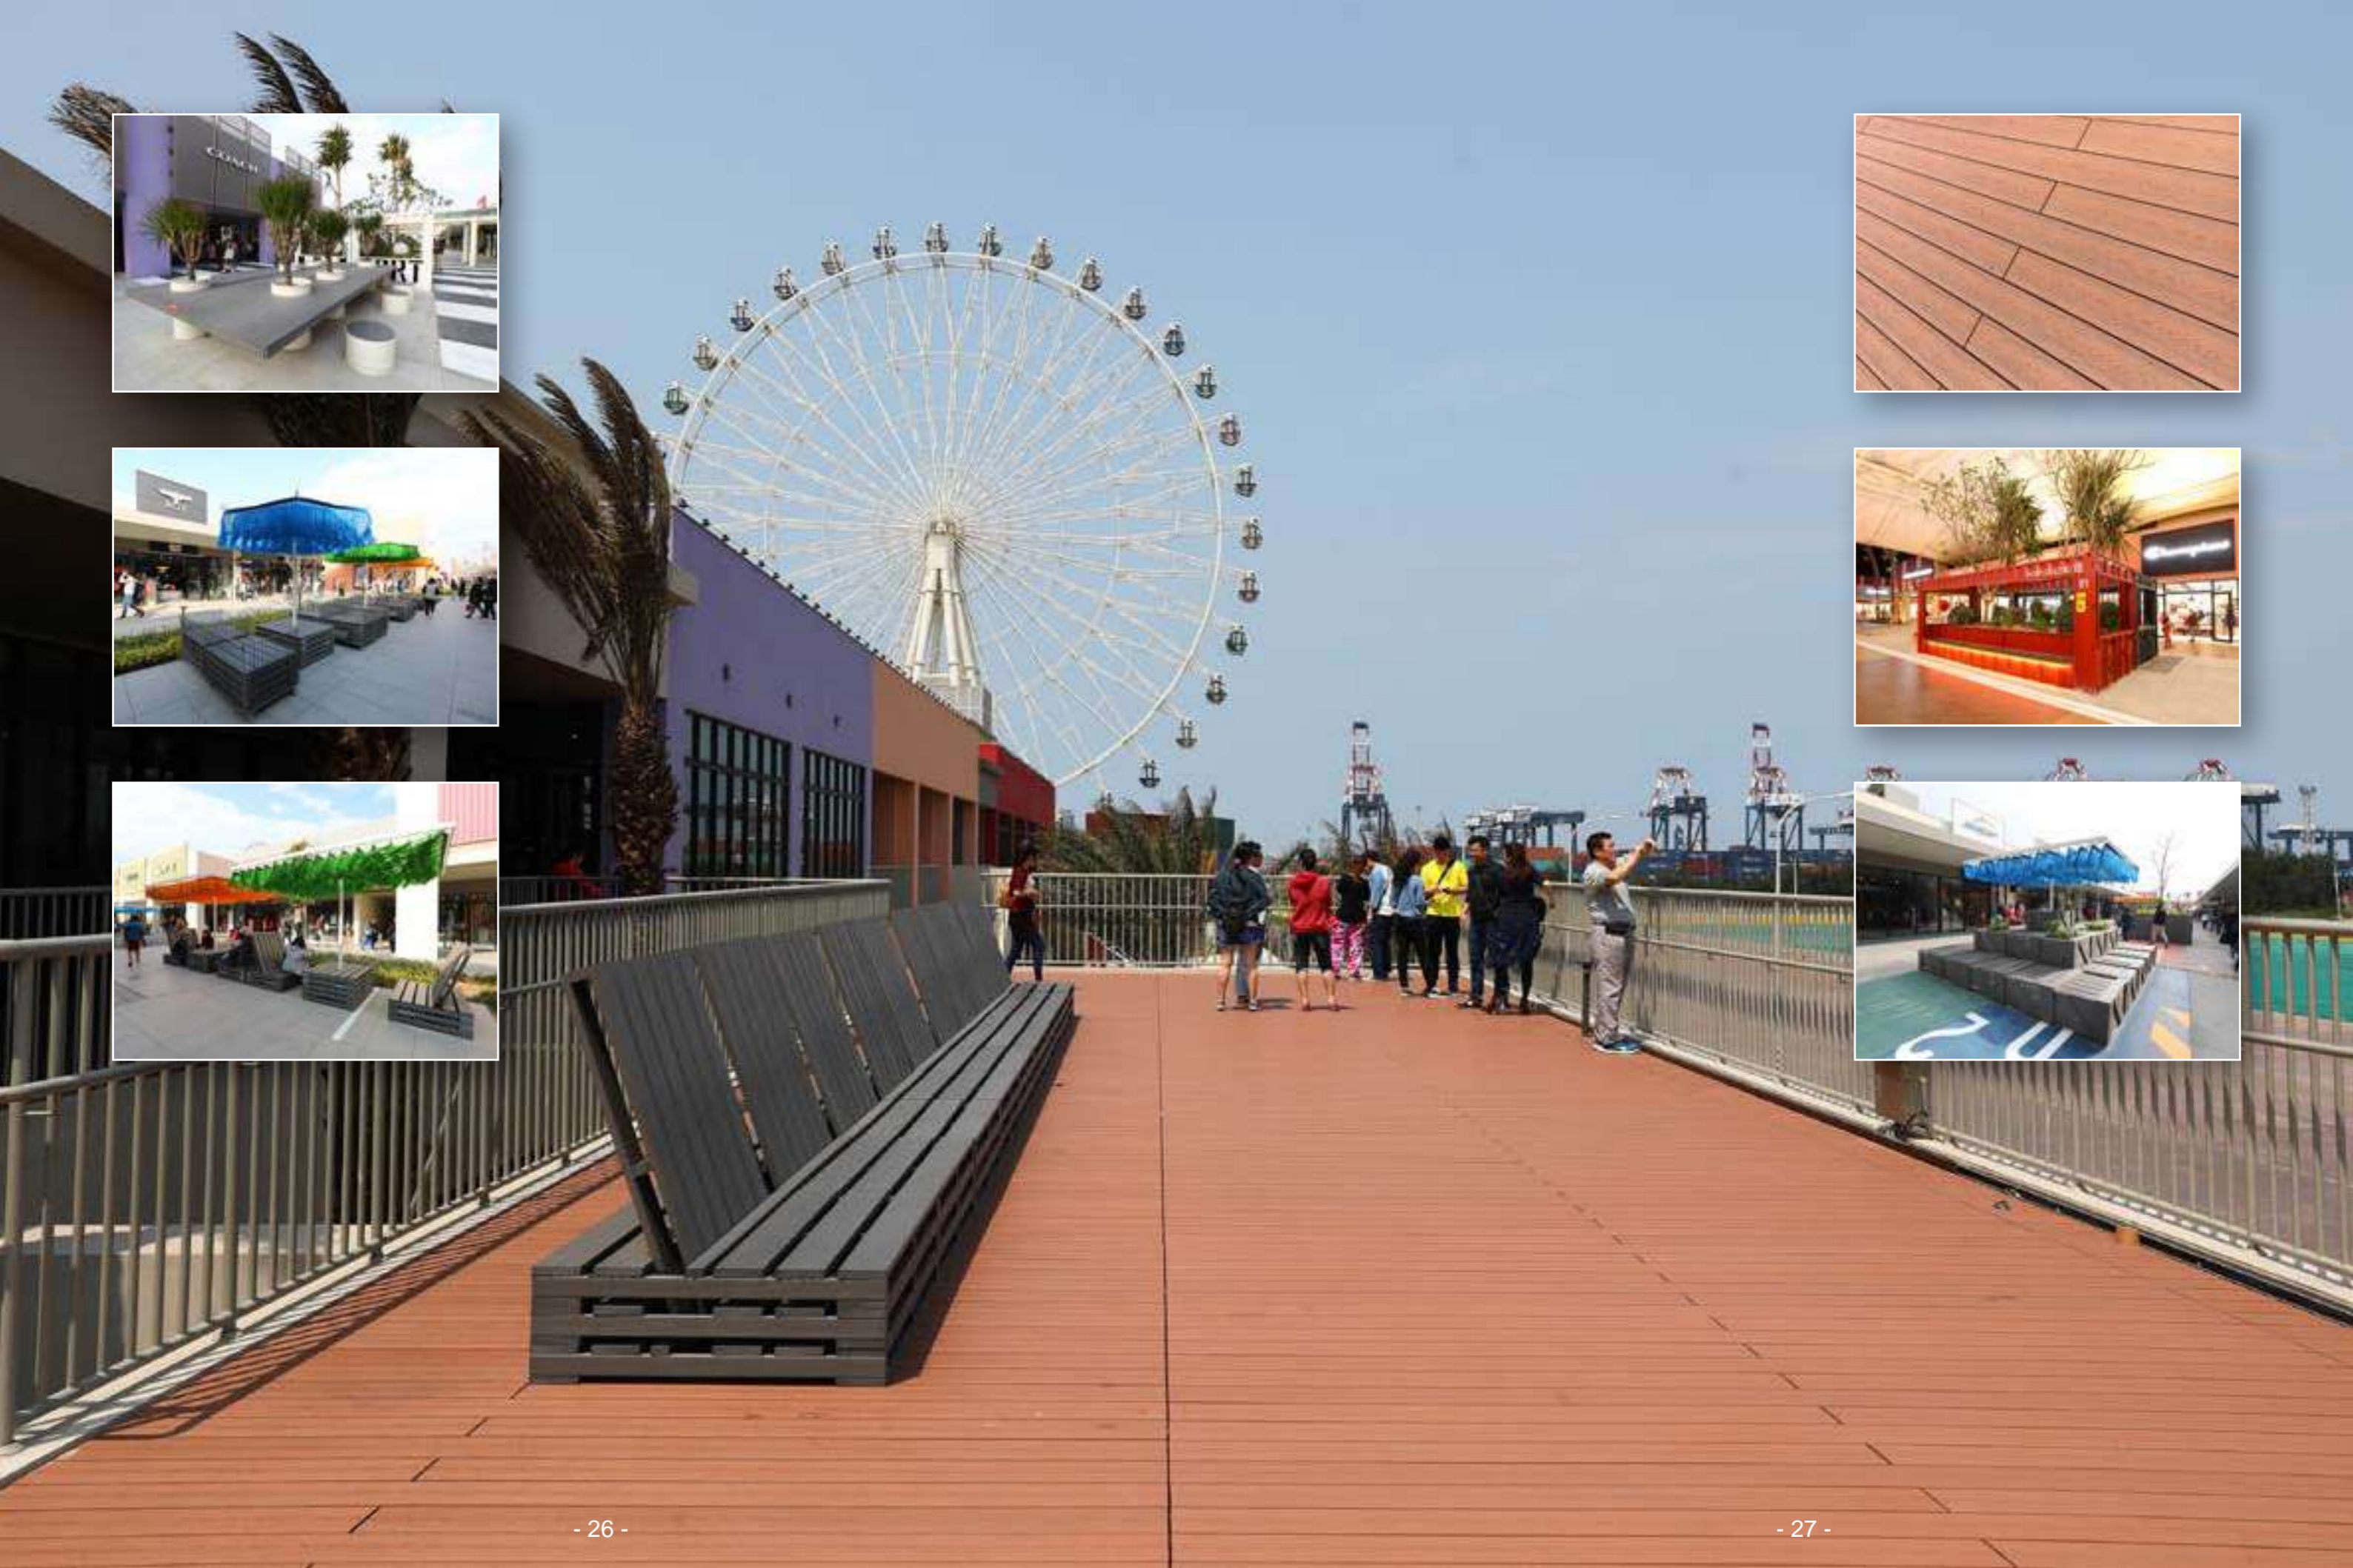

玻麗木

EVWOOD

格柵應用

- 多樣組合
- 多種規格尺寸
- 耐日曬雨淋，不變形

EVWOOD 欄杆系列

欄杆系列

多元共融友善的意識抬頭，都會空間也出現坡道，然而在使用上也需欄杆作為輔助，塑木美觀防滑，在烈日下也無須擔心高溫燙手的情況。
塑木欄杆也能與其他材質搭配，創造不同的風格樣式。

EVWOOD 花架系列

花架系列

花架在公共空間及私人庭園皆常出現，因花架結構特性，能創造出如樹下小憩的半開放空間，躲避炎熱的太陽卻也能吹到徐徐的風。

配合場地的大小，透過連貫的設計，將花架創造出廊道的感覺，富有功能性也兼具風格，可說是空間利用的最佳選擇。

涼亭系列

涼亭是公園內長輩聚集、話家常的空間，塑木涼亭溫潤的質感及外觀，提供長輩安全、舒適的空間，也能讓行人遮風躲雨。

EVWOOD
牆板系列

境東塑木-未來地板

NEXTWOOD