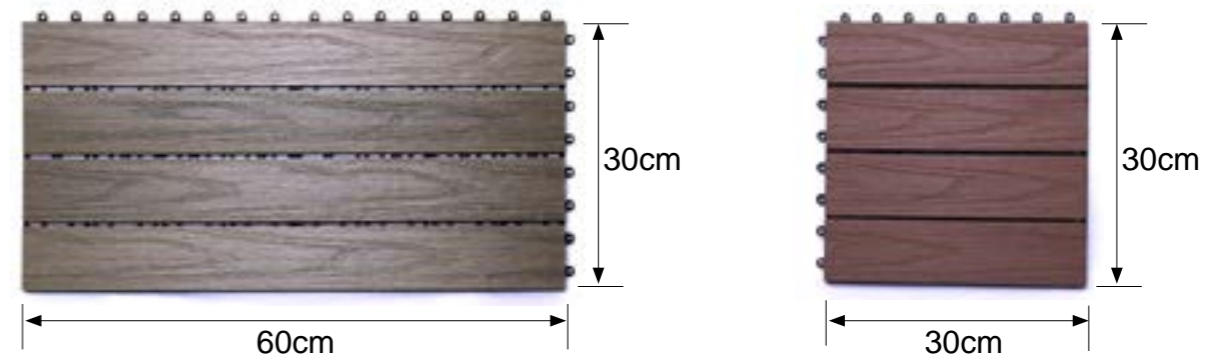

NEXTWOOD DIY 地板系列

省去螺絲，以扣件做固定，能拆除清洗再重新組裝，對於使用空間不大的小家庭或租屋族非常便利，五種材質相互搭配，能依客戶的需求創造不同的空間風格。

DIY 地板 (9 色)