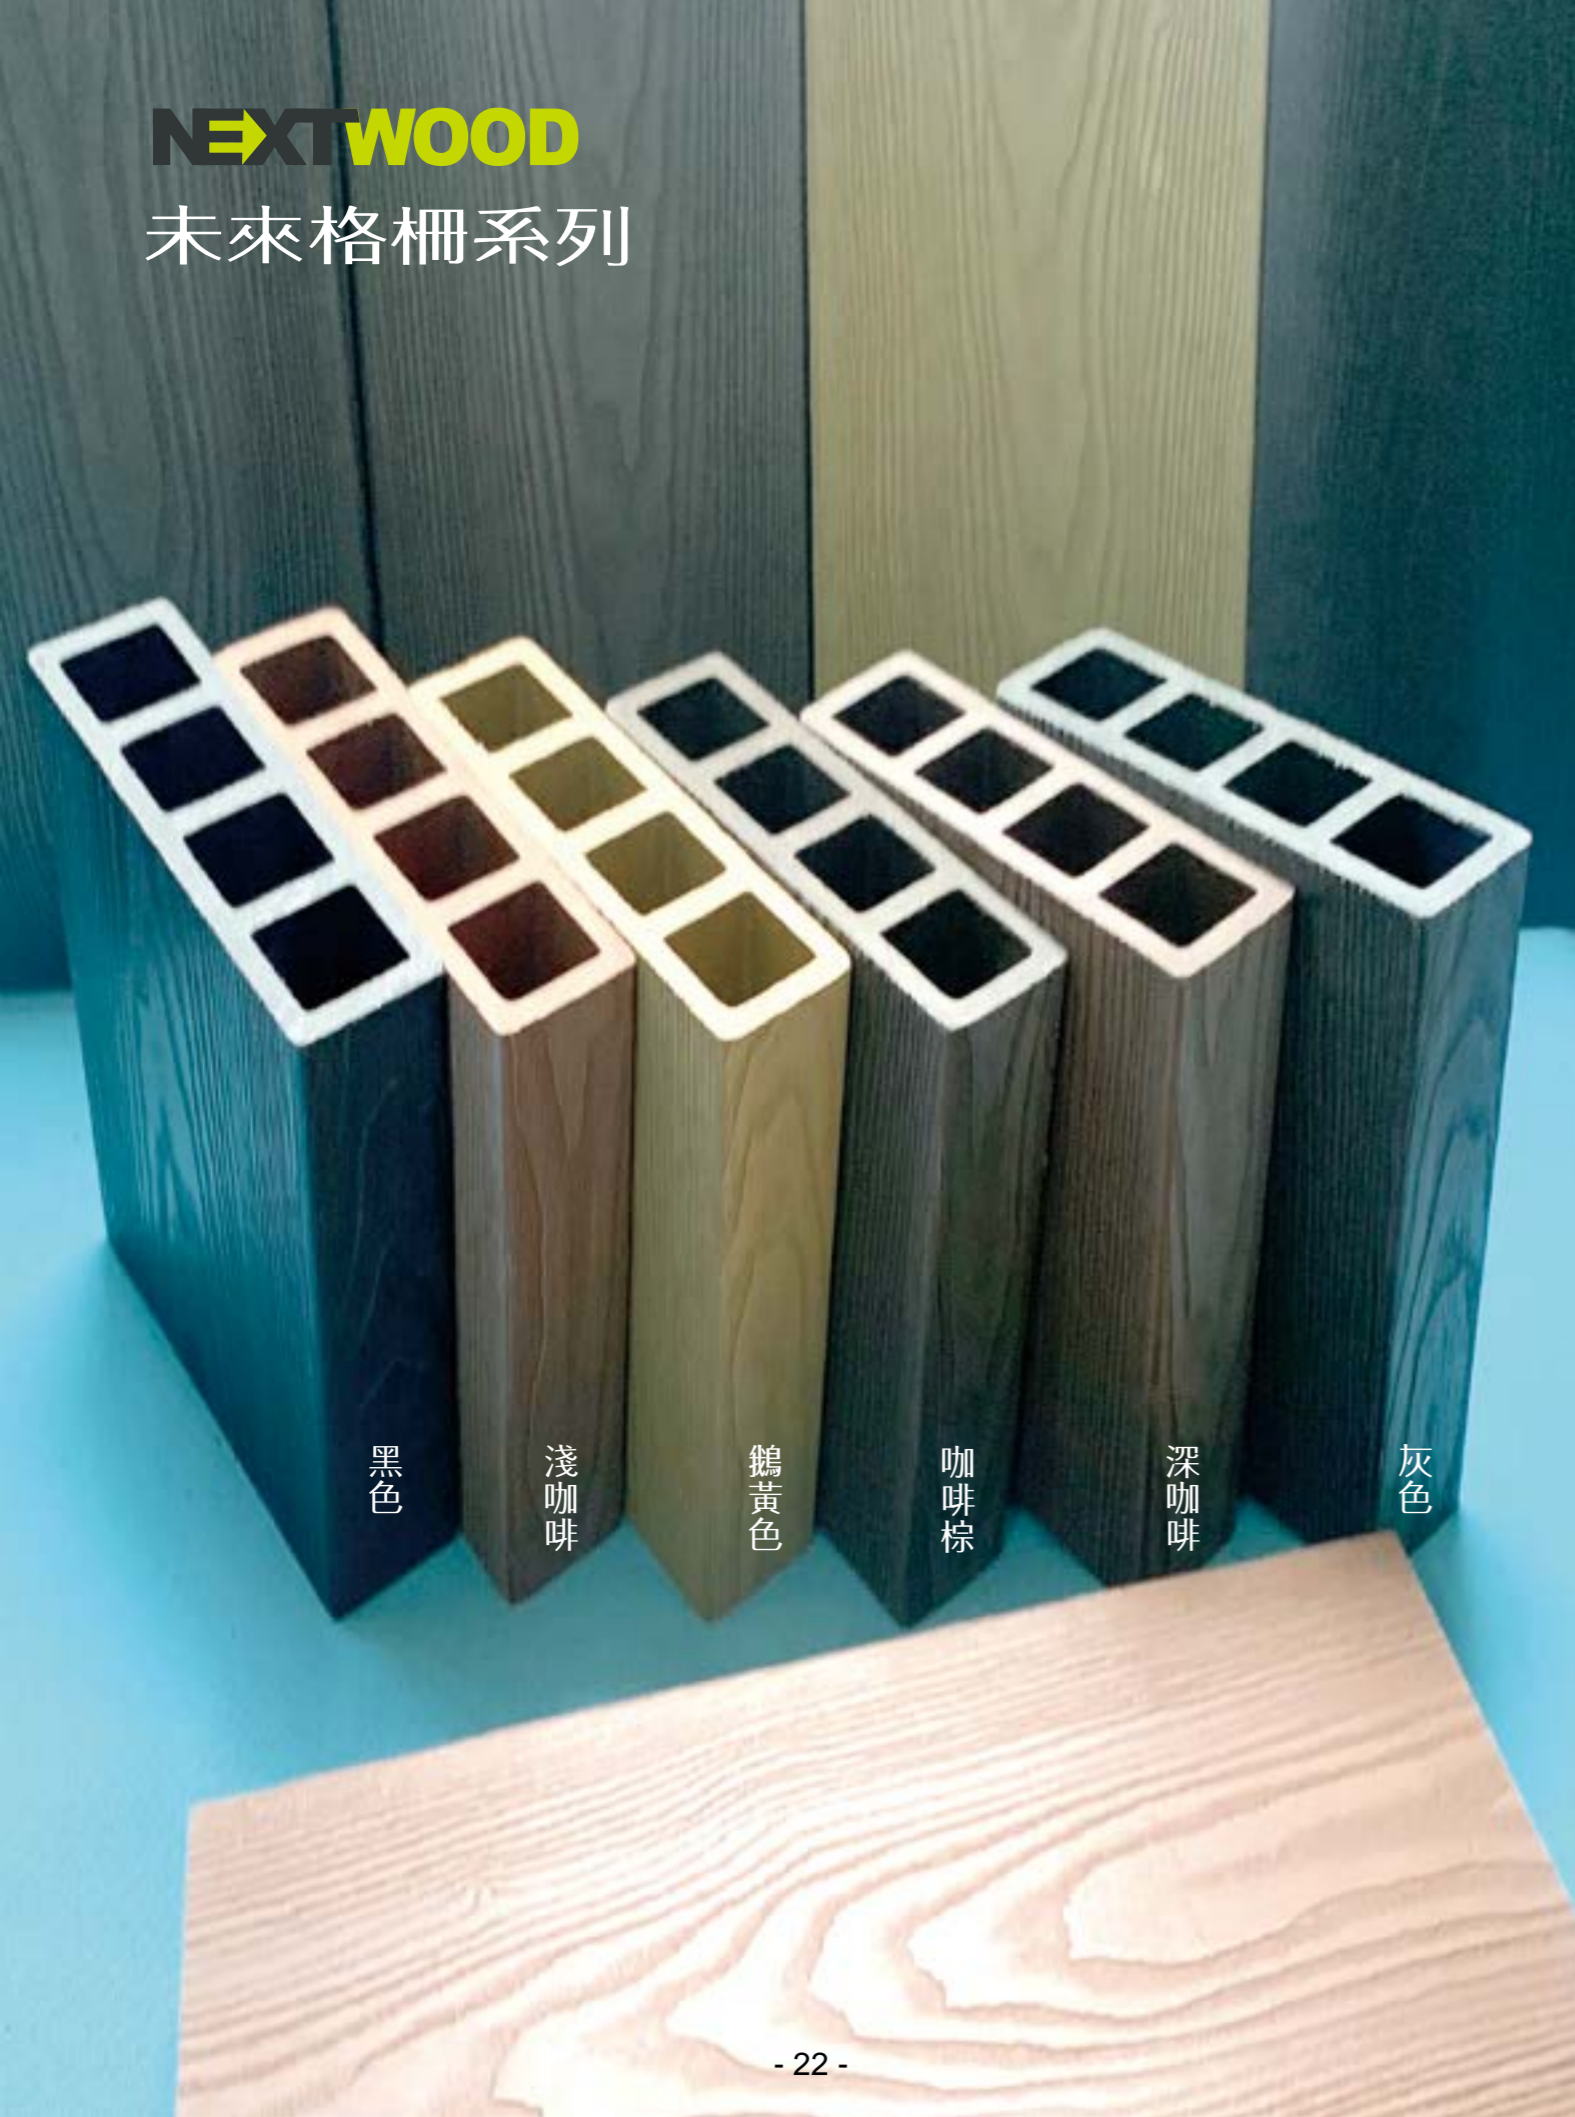

炭黑

金檀

白色

柚木

橡木

楓木

古木

橡木色

古木色

楓木色

炭黑色

金檀色

產品外觀

**NEXTWOOD**

未來格柵系列

黑色