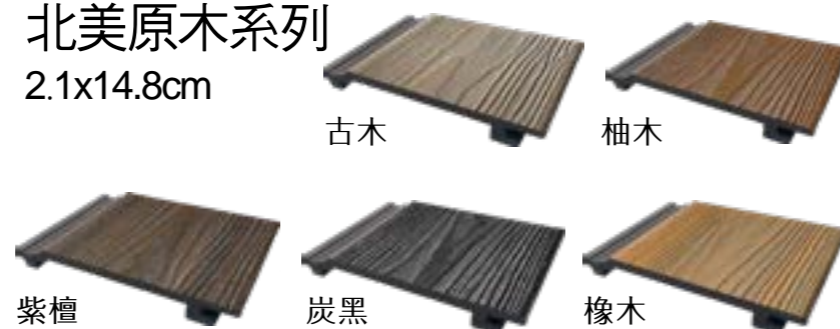

L 型止滑邊

北美原木系列

2.1x14.8cm