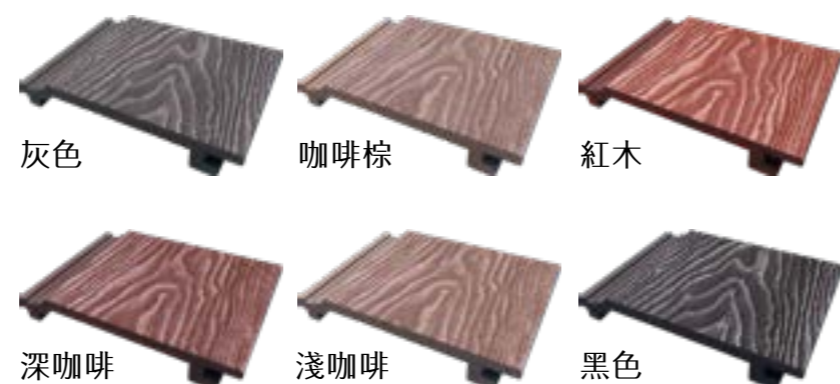

### 立體胡桃木紋系列

2.1x14.8cm