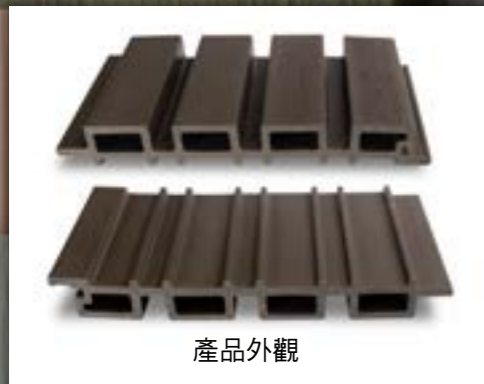

NEXTWOOD

長城板系列

淺灰

紫檀

炭黑

金檀

白色

柚木

橡木

楓木

古木

橡木色

古木色

楓木色

炭黑色

金檀色

產品外觀