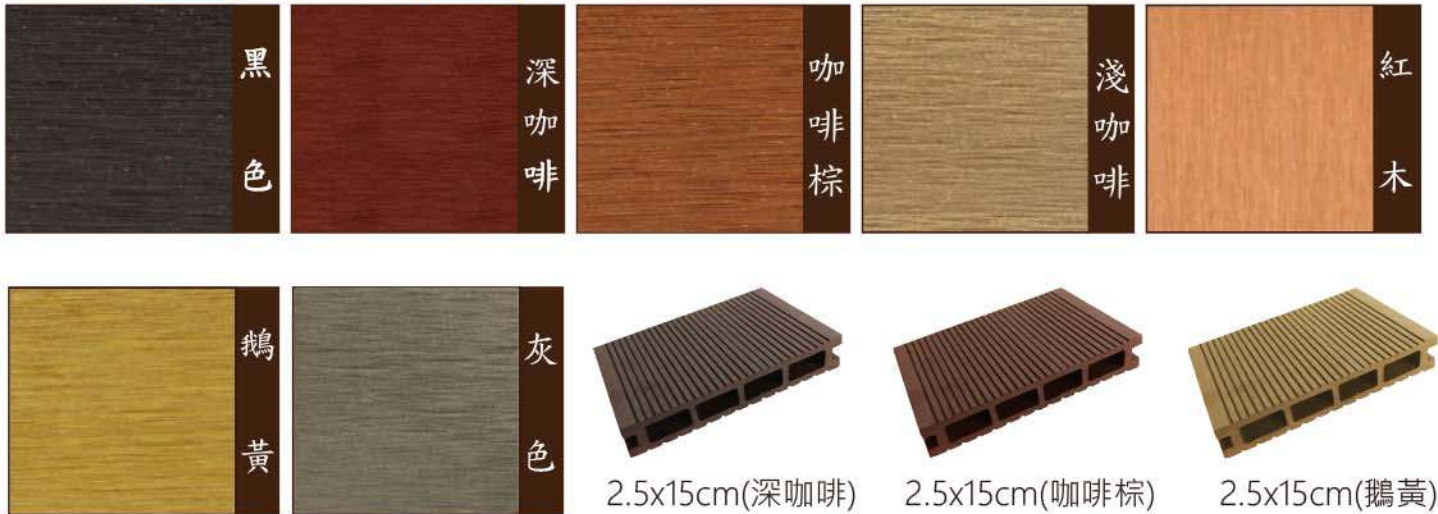

WPC 木纖塑木 Plastic Lumber

材料工程師結合塑膠材料耐久不易斷裂及木纖維質輕易加工之特性，使用環保回收PE材料+FSC(森林管理委員會)認證之木粉混合生產，製成密度 ≥ 1.33 之高品質木纖仿木且產品通過國家認證CNS15730、SGS檢測還擁有綠建材標章，外觀質感素雅，適用於建築外觀包覆美化、木平台、格柵圍籬、戶外家具及公園設施。

產品紋路與顏色 PRODUCT TEXTURE & COLORS

①樹心紋 ②拉絲紋